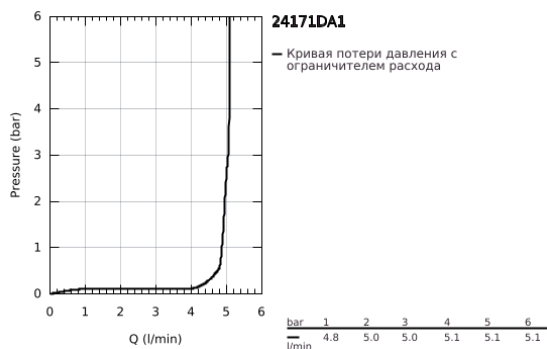

24 171 DA1 ESSENCE СМЕСИТЕЛЬ ОДНОРЫЧАЖНЫЙ ДЛЯ РАКОВИНЫ, DN 15 РАЗМЕР S

ОПИСАНИЕ ПРОДУКТА

- Colour: теплый закат, глянec
- монтаж на одно отверстие
- металлический рычаг
- GROHE SilkMove Плавность и точность управления - керамический картридж 28 мм
- с ограничителем температуры
- GROHE LongLife finish - стойкое долговечное покрытие
- GROHE EcoJoy Технология совершенного потока при уменьшенном расходе воды
- максимальный расход воды (при 3 бара): 5 л/мин
- GROHE AquaGuide регулируемый аэратор
- GROHE FastFixation Plus Система ускорения и оптимизации монтажа
- рычажный донный клапан 1 1/4"
- гибкая подводка

24 171 DA1 ESSENCE СМЕСИТЕЛЬ ОДНОРЫЧАЖНЫЙ ДЛЯ РАКОВИНЫ, DN 15 РАЗМЕР S

ЗАПАСНЫЕ ЧАСТИ

- 1: Рычаг (Spare part-nr. 46917DA0)
 - 2: Крепежное кольцо (Spare part-nr. 46715000)
 - 3: Картридж (Spare part-nr. 46580000)
 - 4: lift rod (Spare part-nr. 46739DA0)
 - 5: Аэратор (Spare part-nr. 48270000)
 - 6: Обратное резьбовое соединение (Spare part-nr. 46645000)
 - 7: Сливной гарнитур 1 1/4" (Spare part-nr. 28910DA0)
 - 7.1: Пробка (Spare part-nr. 07182DA0)
 - 7.2: Эксцентриковая тяга (Spare part-nr. 07052000)
 - 8: Монтажный ключ (Spare part-nr. 19017000)*
 - 9: Эксцентриковая тяга (Spare part-nr. 07341000)*
- * Optional accessories