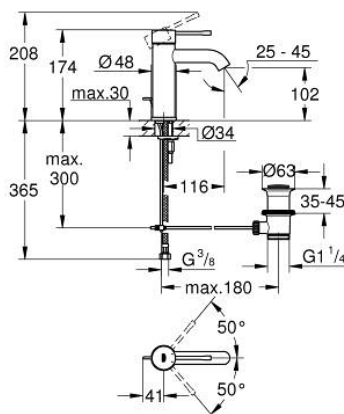

24 171 DA1 ESSENCE СМЕСИТЕЛЬ ОДНОРЫЧАЖНЫЙ ДЛЯ РАКОВИНЫ, DN 15 РАЗМЕР S

ОПИСАНИЕ ПРОДУКТА

- Colour: теплый закат, глянec
- монтаж на одно отверстие
- металлический рычаг
- GROHE SilkMove Плавность и точность управления - керамический картридж 28 мм
- с ограничителем температуры
- GROHE LongLife finish - стойкое долговечное покрытие
- GROHE EcoJoy Технология совершенного потока при уменьшенном расходе воды
- максимальный расход воды (при 3 бара): 5 л/мин
- GROHE AquaGuide регулируемый аэратор
- GROHE FastFixation Plus Система ускорения и оптимизации монтажа
- рычажный донный клапан 1 1/4"
- гибкая подводка

24 171 DA1 ESSENCE СМЕСИТЕЛЬ ОДНОРЫЧАЖНЫЙ ДЛЯ РАКОВИНЫ, DN 15 РАЗМЕР S

ЗАПАСНЫЕ ЧАСТИ

- 1: Рычаг (Spare part-nr. 46917DA0)
 - 2: Крепежное кольцо (Spare part-nr. 46715000)
 - 3: Картридж (Spare part-nr. 46580000)
 - 4: lift rod (Spare part-nr. 46739DA0)
 - 5: Аэратор (Spare part-nr. 48270000)
 - 6: Обратное резьбовое соединение (Spare part-nr. 46645000)
 - 7: Сливной гарнитур 1 1/4" (Spare part-nr. 28910DA0)
 - 7.1: Пробка (Spare part-nr. 07182DA0)
 - 7.2: Эксцентриковая тяга (Spare part-nr. 07052000)
 - 8: Монтажный ключ (Spare part-nr. 19017000)*
 - 9: Эксцентриковая тяга (Spare part-nr. 07341000)*
- * Optional accessories