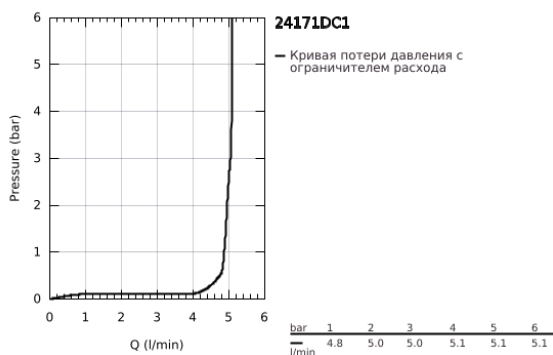

24 171 DC1 ESSENCE СМЕСИТЕЛЬ ОДНОРЫЧАЖНЫЙ ДЛЯ РАКОВИНЫ, DN 15 РАЗМЕР S

ОПИСАНИЕ ПРОДУКТА

- Colour: суперсталь
- монтаж на одно отверстие
- металлический рычаг
- GROHE SilkMove Плавность и точность управления - керамический картридж 28 мм
- с ограничителем температуры
- GROHE LongLife finish - стойкое долговечное покрытие
- GROHE EcoJoy Технология совершенного потока при уменьшенном расходе воды
- максимальный расход воды (при 3 бара): 5 л/мин
- GROHE AquaGuide регулируемый аэратор
- GROHE FastFixation Plus Система ускорения и оптимизации монтажа

- рычажный донный клапан 1 1/4"
- гибкая подводка

24 171 DC1 ESSENCE СМЕСИТЕЛЬ ОДНОРЫЧАЖНЫЙ ДЛЯ РАКОВИНЫ, DN 15 РАЗМЕР S

ЗАПАСНЫЕ ЧАСТИ

- 1: Рычаг (Spare part-nr. 46917DC0)
 - 2: Крепежное кольцо (Spare part-nr. 46715000)
 - 3: Картридж (Spare part-nr. 46580000)
 - 4: Тяга (Spare part-nr. 46739EN0)
 - 5: Аэратор (Spare part-nr. 48270000)
 - 6: Обратное резьбовое соединение (Spare part-nr. 46645000)
 - 7: Сливной гарнитур 1 1/4" (Spare part-nr. 28910DC0)
 - 7.1: Пробка (Spare part-nr. 07182DC0)
 - 7.2: Эксцентриковая тяга (Spare part-nr. 07052000)
 - 8: Монтажный ключ (Spare part-nr. 19017000)*
 - 9: Эксцентриковая тяга (Spare part-nr. 07341000)*
- * Optional accessories