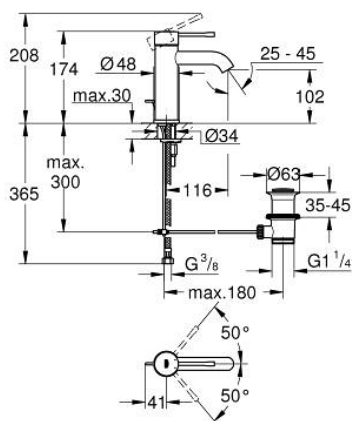

24 171 DC1 ESSENCE СМЕСИТЕЛЬ ОДНОРЫЧАЖНЫЙ ДЛЯ РАКОВИНЫ, DN 15 РАЗМЕР S

ОПИСАНИЕ ПРОДУКТА

- Colour: суперсталь
- монтаж на одно отверстие
- металлический рычаг
- GROHE SilkMove Плавность и точность управления - керамический картридж 28 мм
- с ограничителем температуры
- GROHE LongLife finish - стойкое долговечное покрытие
- GROHE EcoJoy Технология совершенного потока при уменьшенном расходе воды
- максимальный расход воды (при 3 бара): 5 л/мин
- GROHE AquaGuide регулируемый аэратор
- GROHE FastFixation Plus Система ускорения и оптимизации монтажа

- рычажный донный клапан 1 1/4"
- гибкая подводка

24 171 DC1 ESSENCE СМЕСИТЕЛЬ ОДНОРЫЧАЖНЫЙ ДЛЯ РАКОВИНЫ, DN 15 РАЗМЕР S

ЗАПАСНЫЕ ЧАСТИ

- 1: Рычаг (Spare part-nr. 46917DC0)
 - 2: Крепежное кольцо (Spare part-nr. 46715000)
 - 3: Картридж (Spare part-nr. 46580000)
 - 4: Тяга (Spare part-nr. 46739EN0)
 - 5: Аэратор (Spare part-nr. 48270000)
 - 6: Обратное резьбовое соединение (Spare part-nr. 46645000)
 - 7: Сливной гарнитур 1 1/4" (Spare part-nr. 28910DC0)
 - 7.1: Пробка (Spare part-nr. 07182DC0)
 - 7.2: Эксцентриковая тяга (Spare part-nr. 07052000)
 - 8: Монтажный ключ (Spare part-nr. 19017000)*
 - 9: Эксцентриковая тяга (Spare part-nr. 07341000)*
- * Optional accessories