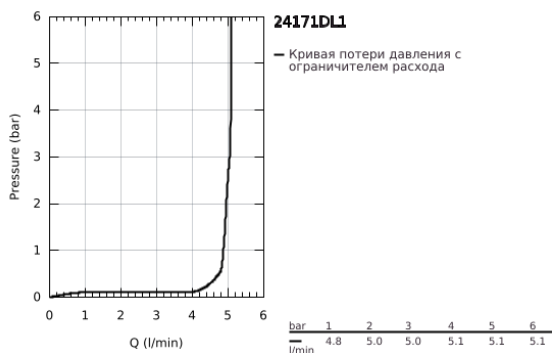

## 24 171 DL1 ESSENCE СМЕСИТЕЛЬ ОДНОРЫЧАЖНЫЙ ДЛЯ РАКОВИНЫ, DN 15 РАЗМЕР S

### ОПИСАНИЕ ПРОДУКТА

- Colour: теплый закат, матовый
- монтаж на одно отверстие
- металлический рычаг
- GROHE SilkMove Плавность и точность управления - керамический картридж 28 мм
- с ограничителем температуры
- GROHE LongLife finish - стойкое долговечное покрытие
- GROHE EcoJoy Технология совершенного потока при уменьшенном расходе воды
- максимальный расход воды (при 3 бара): 5 л/мин
- GROHE AquaGuide регулируемый аэратор
- GROHE FastFixation Plus Система ускорения и оптимизации монтажа