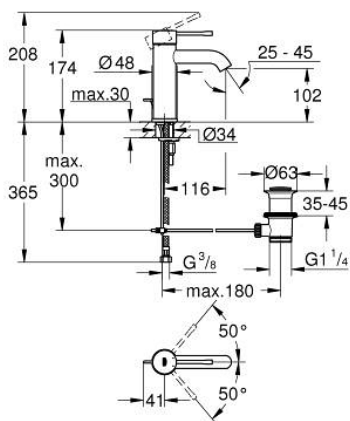

## 24 171 DL1 ESSENCE СМЕСИТЕЛЬ ОДНОРЫЧАЖНЫЙ ДЛЯ РАКОВИНЫ, DN 15 РАЗМЕР S

### ОПИСАНИЕ ПРОДУКТА

- Colour: теплый закат, матовый
- монтаж на одно отверстие
- металлический рычаг
- GROHE SilkMove Плавность и точность управления - керамический картридж 28 мм
- с ограничителем температуры
- GROHE LongLife finish - стойкое долговечное покрытие
- GROHE EcoJoy Технология совершенного потока при уменьшенном расходе воды
- максимальный расход воды (при 3 бара): 5 л/мин
- GROHE AquaGuide регулируемый аэратор
- GROHE FastFixation Plus Система ускорения и оптимизации монтажа

- рычажный донный клапан 1 1/4"
- гибкая подводка