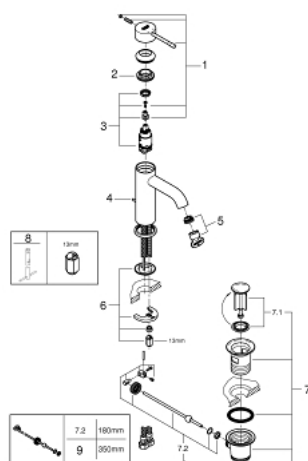

24 171 GL1 ESSENCE СМЕСИТЕЛЬ ОДНОРЫЧАЖНЫЙ ДЛЯ РАКОВИНЫ, DN 15 РАЗМЕР S

ОПИСАНИЕ ПРОДУКТА

- Colour: холодный расцвет, глянец
- монтаж на одно отверстие
- металлический рычаг
- GROHE SilkMove Плавность и точность управления - керамический картридж 28 мм
- с ограничителем температуры
- GROHE LongLife finish - стойкое долговечное покрытие
- GROHE EcoJoy Технология совершенного потока при уменьшенном расходе воды
- максимальный расход воды (при 3 бара): 5 л/мин
- GROHE AquaGuide регулируемый аэратор
- GROHE FastFixation Plus Система ускорения и оптимизации монтажа

- рычажный донный клапан 1 1/4"
- гибкая подводка

24 171 GL1 ESSENCE СМЕСИТЕЛЬ ОДНОРЫЧАЖНЫЙ ДЛЯ РАКОВИНЫ, DN 15 РАЗМЕР S

ЗАПАСНЫЕ ЧАСТИ

- 1: Рычаг (Spare part-nr. 46917GL0)
 - 2: Крепежное кольцо (Spare part-nr. 46715000)
 - 3: Картридж (Spare part-nr. 46580000)
 - 4: lift rod (Spare part-nr. 46739GL0)
 - 5: Аэратор (Spare part-nr. 48270000)
 - 6: Обратное резьбовое соединение (Spare part-nr. 46645000)
 - 7: Сливной гарнитур 1 1/4" (Spare part-nr. 28910GL0)
 - 7.1: Пробка (Spare part-nr. 07182GL0)
 - 7.2: Эксцентриковая тяга (Spare part-nr. 07052000)
 - 8: Монтажный ключ (Spare part-nr. 19017000)*
 - 9: Эксцентриковая тяга (Spare part-nr. 07341000)*
- * Optional accessories