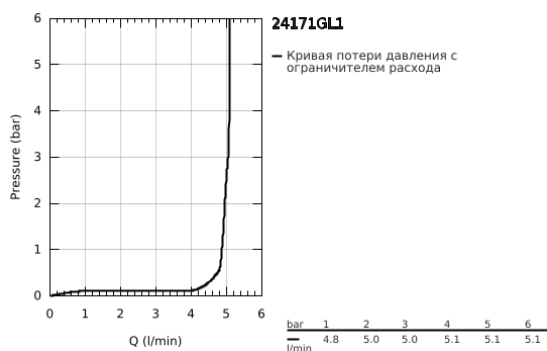

24 171 GL1 ESSENCE СМЕСИТЕЛЬ ОДНОРЫЧАЖНЫЙ ДЛЯ РАКОВИНЫ, DN 15 РАЗМЕР S

ОПИСАНИЕ ПРОДУКТА

- Colour: холодный расцвет, глянец
- монтаж на одно отверстие
- металлический рычаг
- GROHE SilkMove Плавность и точность управления - керамический картридж 28 мм
- с ограничителем температуры
- GROHE LongLife finish - стойкое долговечное покрытие
- GROHE EcoJoy Технология совершенного потока при уменьшенном расходе воды
- максимальный расход воды (при 3 бара): 5 л/мин
- GROHE AquaGuide регулируемый аэратор
- GROHE FastFixation Plus Система ускорения и оптимизации монтажа

- рычажный донный клапан 1 1/4"
- гибкая подводка

24 171 GL1 ESSENCE СМЕСИТЕЛЬ ОДНОРЫЧАЖНЫЙ ДЛЯ РАКОВИНЫ, DN 15 РАЗМЕР S

ЗАПАСНЫЕ ЧАСТИ

- 1: Рычаг (Spare part-nr. 46917GL0)
 - 2: Крепежное кольцо (Spare part-nr. 46715000)
 - 3: Картридж (Spare part-nr. 46580000)
 - 4: lift rod (Spare part-nr. 46739GL0)
 - 5: Аэратор (Spare part-nr. 48270000)
 - 6: Обратное резьбовое соединение (Spare part-nr. 46645000)
 - 7: Сливной гарнитур 1 1/4" (Spare part-nr. 28910GL0)
 - 7.1: Пробка (Spare part-nr. 07182GL0)
 - 7.2: Эксцентриковая тяга (Spare part-nr. 07052000)
 - 8: Монтажный ключ (Spare part-nr. 19017000)*
 - 9: Эксцентриковая тяга (Spare part-nr. 07341000)*
- * Optional accessories