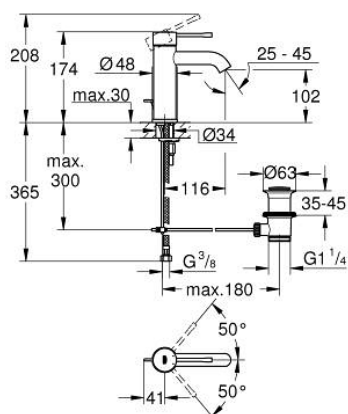

24 171 GL1 ESSENCE СМЕСИТЕЛЬ ОДНОРЫЧАЖНЫЙ ДЛЯ РАКОВИНЫ, DN 15 РАЗМЕР S

ОПИСАНИЕ ПРОДУКТА

- Colour: холодный расцвет, глянец
- монтаж на одно отверстие
- металлический рычаг
- GROHE SilkMove Плавность и точность управления - керамический картридж 28 мм
- с ограничителем температуры
- GROHE LongLife finish - стойкое долговечное покрытие
- GROHE EcoJoy Технология совершенного потока при уменьшенном расходе воды
- максимальный расход воды (при 3 бара): 5 л/мин
- GROHE AquaGuide регулируемый аэратор
- GROHE FastFixation Plus Система ускорения и оптимизации монтажа

- рычажный донный клапан 1 1/4"
- гибкая подводка

24 171 GL1 ESSENCE СМЕСИТЕЛЬ ОДНОРЫЧАЖНЫЙ ДЛЯ РАКОВИНЫ, DN 15 РАЗМЕР S

ЗАПАСНЫЕ ЧАСТИ

- 1: Рычаг (Spare part-nr. 46917GL0)
 - 2: Крепежное кольцо (Spare part-nr. 46715000)
 - 3: Картридж (Spare part-nr. 46580000)
 - 4: lift rod (Spare part-nr. 46739GL0)
 - 5: Аэратор (Spare part-nr. 48270000)
 - 6: Обратное резьбовое соединение (Spare part-nr. 46645000)
 - 7: Сливной гарнитур 1 1/4" (Spare part-nr. 28910GL0)
 - 7.1: Пробка (Spare part-nr. 07182GL0)
 - 7.2: Эксцентриковая тяга (Spare part-nr. 07052000)
 - 8: Монтажный ключ (Spare part-nr. 19017000)*
 - 9: Эксцентриковая тяга (Spare part-nr. 07341000)*
- * Optional accessories