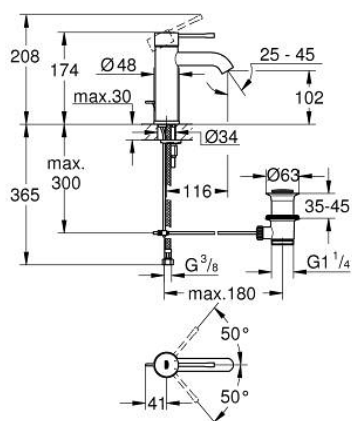

## 24 171 GN1 ESSENCE СМЕСИТЕЛЬ ОДНОРЫЧАЖНЫЙ ДЛЯ РАКОВИНЫ, DN 15 РАЗМЕР S

### ОПИСАНИЕ ПРОДУКТА

- Colour: холодный рассвет, матовый
- монтаж на одно отверстие
- металлический рычаг
- GROHE SilkMove Плавность и точность управления - керамический картридж 28 мм
- с ограничителем температуры
- GROHE LongLife finish - стойкое долговечное покрытие
- GROHE EcoJoy Технология совершенного потока при уменьшенном расходе воды
- максимальный расход воды (при 3 бара): 5 л/мин
- GROHE AquaGuide регулируемый аэратор
- GROHE FastFixation Plus Система ускорения и оптимизации монтажа

- рычажный донный клапан 1 1/4"
- гибкая подводка