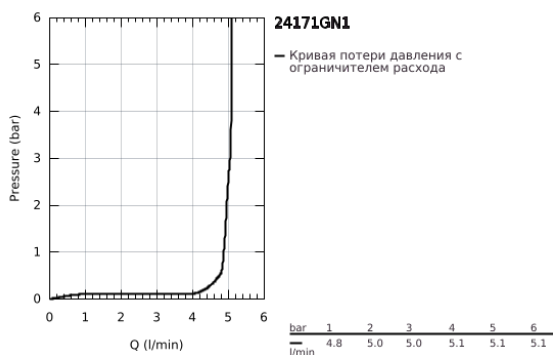

24 171 GN1 ESSENCE СМЕСИТЕЛЬ ОДНОРЫЧАЖНЫЙ ДЛЯ РАКОВИНЫ, DN 15 РАЗМЕР S

ОПИСАНИЕ ПРОДУКТА

- Colour: холодный рассвет, матовый
- монтаж на одно отверстие
- металлический рычаг
- GROHE SilkMove Плавность и точность управления - керамический картридж 28 мм
- с ограничителем температуры
- GROHE LongLife finish - стойкое долговечное покрытие
- GROHE EcoJoy Технология совершенного потока при уменьшенном расходе воды
- максимальный расход воды (при 3 бара): 5 л/мин
- GROHE AquaGuide регулируемый аэратор
- GROHE FastFixation Plus Система ускорения и оптимизации монтажа

- рычажный донный клапан 1 1/4"
- гибкая подводка