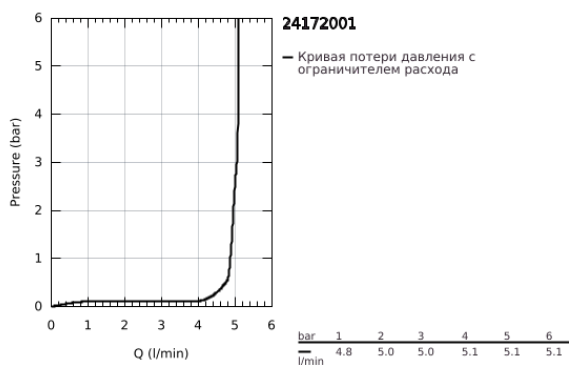

## 24 172 001 ESSENCE СМЕСИТЕЛЬ ОДНОРЫЧАЖНЫЙ ДЛЯ РАКОВИНЫ, DN 15 РАЗМЕР S

### ОПИСАНИЕ ПРОДУКТА

- Colour: хром
- монтаж на одно отверстие
- металлический рычаг
- GROHE SilkMove Плавность и точность управления - керамический картридж 28 мм
- с ограничителем температуры
- GROHE LongLife Finish - стойкое долговечное покрытие
- GROHE EcoJoy Технология совершенного потока при уменьшенном расходе воды
- максимальный расход воды (при 3 бара): 5 л/мин
- GROHE AquaGuide регулируемый аэратор
- GROHE FastFixation Plus Система ускорения и оптимизации монтажа
- гладкий корпус
- гибкая подводка
- профессиональная серия