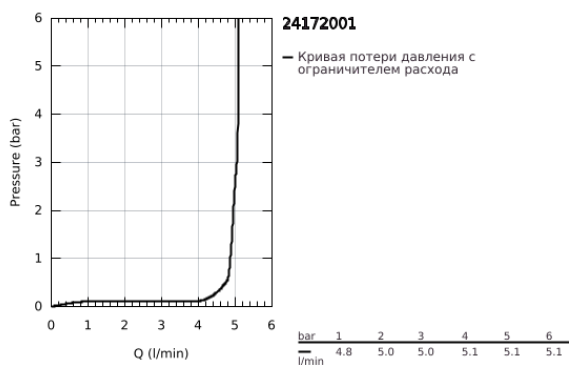

24 172 001 ESSENCE СМЕСИТЕЛЬ ОДНОРЫЧАЖНЫЙ ДЛЯ РАКОВИНЫ, DN 15 РАЗМЕР S

ОПИСАНИЕ ПРОДУКТА

- Colour: хром
- монтаж на одно отверстие
- металлический рычаг
- GROHE SilkMove Плавность и точность управления - керамический картридж 28 мм
- с ограничителем температуры
- GROHE LongLife Finish - стойкое долговечное покрытие
- GROHE EcoJoy Технология совершенного потока при уменьшенном расходе воды
- максимальный расход воды (при 3 бара): 5 л/мин
- GROHE AquaGuide регулируемый аэратор
- GROHE FastFixation Plus Система ускорения и оптимизации монтажа
- гладкий корпус
- гибкая подводка
- профессиональная серия
- замена для 23 590 xx1

24 172 001 ESSENCE СМЕСИТЕЛЬ ОДНОРЫЧАЖНЫЙ ДЛЯ РАКОВИНЫ, DN 15 РАЗМЕР S

ЗАПАСНЫЕ ЧАСТИ

- 1: Рычаг (Spare part-nr. 46917000)
 - 2: Крепежное кольцо (Spare part-nr. 46715000)
 - 3: Картридж (Spare part-nr. 46580000)
 - 4: Аэратор (Spare part-nr. 48270000)
 - 5: Розетка (Spare part-nr. 48603000)
 - 6: Обратное резьбовое соединение (Spare part-nr. 46645000)
 - 7: Монтажный ключ (Spare part-nr. 19017000)*
 - 8: Сливной нажимной гарнитур (Spare part-nr. 65807000)*
- * Optional accessories