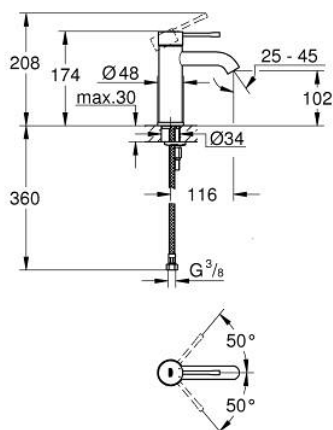

## 24 172 001 ESSENCE СМЕСИТЕЛЬ ОДНОРЫЧАЖНЫЙ ДЛЯ РАКОВИНЫ, DN 15 РАЗМЕР S

### ОПИСАНИЕ ПРОДУКТА

- Colour: хром
- монтаж на одно отверстие
- металлический рычаг
- GROHE SilkMove Плавность и точность управления - керамический картридж 28 мм
- с ограничителем температуры
- GROHE LongLife Finish - стойкое долговечное покрытие
- GROHE EcoJoy Технология совершенного потока при уменьшенном расходе воды
- максимальный расход воды (при 3 бара): 5 л/мин
- GROHE AquaGuide регулируемый аэратор
- GROHE FastFixation Plus Система ускорения и оптимизации монтажа
- гладкий корпус
- гибкая подводка
- профессиональная серия