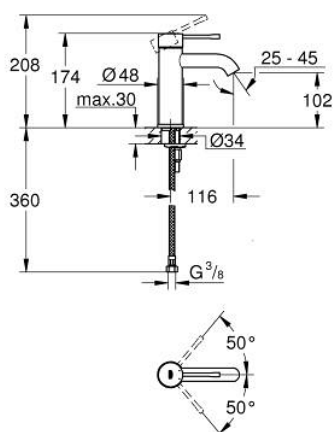

24 172 001 ESSENCE СМЕСИТЕЛЬ ОДНОРЫЧАЖНЫЙ ДЛЯ РАКОВИНЫ, DN 15 РАЗМЕР S

ОПИСАНИЕ ПРОДУКТА

- Colour: хром
- монтаж на одно отверстие
- металлический рычаг
- GROHE SilkMove Плавность и точность управления - керамический картридж 28 мм
- с ограничителем температуры
- GROHE LongLife Finish - стойкое долговечное покрытие
- GROHE EcoJoy Технология совершенного потока при уменьшенном расходе воды
- максимальный расход воды (при 3 бара): 5 л/мин
- GROHE AquaGuide регулируемый аэратор
- GROHE FastFixation Plus Система ускорения и оптимизации монтажа
- гладкий корпус
- гибкая подводка
- профессиональная серия
- замена для 23 590 xx1

24 172 001 ESSENCE СМЕСИТЕЛЬ ОДНОРЫЧАЖНЫЙ ДЛЯ РАКОВИНЫ, DN 15 РАЗМЕР S

ЗАПАСНЫЕ ЧАСТИ

- 1: Рычаг (Spare part-nr. 46917000)
 - 2: Крепежное кольцо (Spare part-nr. 46715000)
 - 3: Картридж (Spare part-nr. 46580000)
 - 4: Аэратор (Spare part-nr. 48270000)
 - 5: Розетка (Spare part-nr. 48603000)
 - 6: Обратное резьбовое соединение (Spare part-nr. 46645000)
 - 7: Монтажный ключ (Spare part-nr. 19017000)*
 - 8: Сливной нажимной гарнитур (Spare part-nr. 65807000)*
- * Optional accessories