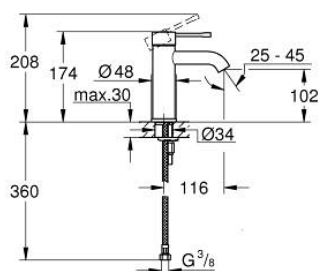

24 172 A01 ESSENCE СМЕСИТЕЛЬ ОДНОРЫЧАЖНЫЙ ДЛЯ РАКОВИНЫ, DN 15 РАЗМЕР S

ОПИСАНИЕ ПРОДУКТА

- Colour: темный графит, глянец
- монтаж на одно отверстие
- металлический рычаг
- GROHE SilkMove Плавность и точность управления - керамический картридж 28 мм
- с ограничителем температуры
- GROHE LongLife finish - стойкое долговечное покрытие
- GROHE EcoJoy Технология совершенного потока при уменьшенном расходе воды
- максимальный расход воды (при 3 бара): 5 л/мин
- GROHE AquaGuide регулируемый аэратор
- GROHE FastFixation Plus Система ускорения и оптимизации монтажа
- гладкий корпус
- гибкая подводка

24 172 A01 ESSENCE СМЕСИТЕЛЬ ОДНОРЫЧАЖНЫЙ ДЛЯ РАКОВИНЫ, DN 15 РАЗМЕР S

ЗАПАСНЫЕ ЧАСТИ

- 1: Рычаг (Spare part-nr. 46917A00)
 - 2: Крепежное кольцо (Spare part-nr. 46715000)
 - 3: Картридж (Spare part-nr. 46580000)
 - 4: Аэратор (Spare part-nr. 48270000)
 - 5: Розетка (Spare part-nr. 48603A00)
 - 6: Обратное резьбовое соединение (Spare part-nr. 46645000)
 - 7: Монтажный ключ (Spare part-nr. 19017000)*
 - 8: Сливной нажимной гарнитур (Spare part-nr. 65807A00)*
- * Optional accessories