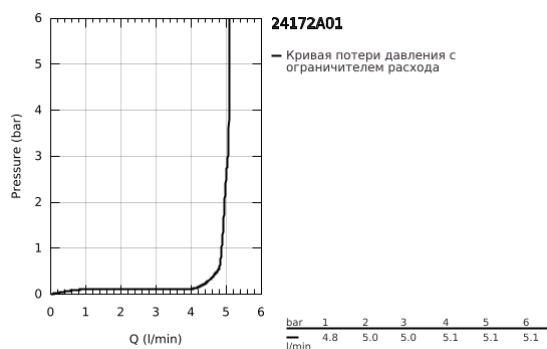

24 172 A01 ESSENCE СМЕСИТЕЛЬ ОДНОРЫЧАЖНЫЙ ДЛЯ РАКОВИНЫ, DN 15 РАЗМЕР S

ОПИСАНИЕ ПРОДУКТА

- Colour: темный графит, глянец
- монтаж на одно отверстие
- металлический рычаг
- GROHE SilkMove Плавность и точность управления - керамический картридж 28 мм
- с ограничителем температуры
- GROHE LongLife finish - стойкое долговечное покрытие
- GROHE EcoJoy Технология совершенного потока при уменьшенном расходе воды
- максимальный расход воды (при 3 бара): 5 л/мин
- GROHE AquaGuide регулируемый аэратор
- GROHE FastFixation Plus Система ускорения и оптимизации монтажа
- гладкий корпус
- гибкая подводка

24 172 A01 ESSENCE СМЕСИТЕЛЬ ОДНОРЫЧАЖНЫЙ ДЛЯ РАКОВИНЫ, DN 15 РАЗМЕР S

ЗАПАСНЫЕ ЧАСТИ

- 1: Рычаг (Spare part-nr. 46917A00)
 - 2: Крепежное кольцо (Spare part-nr. 46715000)
 - 3: Картридж (Spare part-nr. 46580000)
 - 4: Аэратор (Spare part-nr. 48270000)
 - 5: Розетка (Spare part-nr. 48603A00)
 - 6: Обратное резьбовое соединение (Spare part-nr. 46645000)
 - 7: Монтажный ключ (Spare part-nr. 19017000)*
 - 8: Сливной нажимной гарнитур (Spare part-nr. 65807A00)*
- * Optional accessories