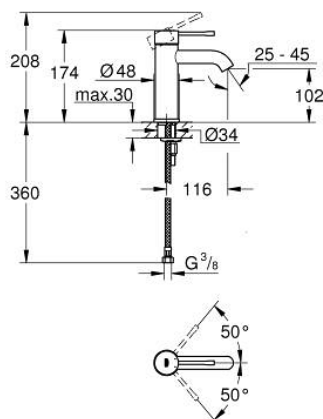

24 172 AL1 ESSENCE СМЕСИТЕЛЬ ОДНОРЫЧАЖНЫЙ ДЛЯ РАКОВИНЫ, DN 15 РАЗМЕР S

ОПИСАНИЕ ПРОДУКТА

- Colour: темный графит, матовый
- монтаж на одно отверстие
- металлический рычаг
- GROHE SilkMove Плавность и точность управления - керамический картридж 28 мм
- с ограничителем температуры
- GROHE LongLife finish - стойкое долговечное покрытие
- GROHE EcoJoy Технология совершенного потока при уменьшенном расходе воды
- максимальный расход воды (при 3 бара): 5 л/мин
- GROHE AquaGuide регулируемый аэратор
- GROHE FastFixation Plus Система ускорения и оптимизации монтажа
- гладкий корпус
- гибкая подводка

24 172 AL1 ESSENCE СМЕСИТЕЛЬ ОДНОРЫЧАЖНЫЙ ДЛЯ РАКОВИНЫ, DN 15 РАЗМЕР S

ЗАПАСНЫЕ ЧАСТИ

- 1: Рычаг (Spare part-nr. 46917AL0)
 - 2: Крепежное кольцо (Spare part-nr. 46715000)
 - 3: Картридж (Spare part-nr. 46580000)
 - 4: Аэратор (Spare part-nr. 48270000)
 - 5: Розетка (Spare part-nr. 48603AL0)
 - 6: Обратное резьбовое соединение (Spare part-nr. 46645000)
 - 7: Монтажный ключ (Spare part-nr. 19017000)*
 - 8: Сливной нажимной гарнитур (Spare part-nr. 65807AL0)*
- * Optional accessories