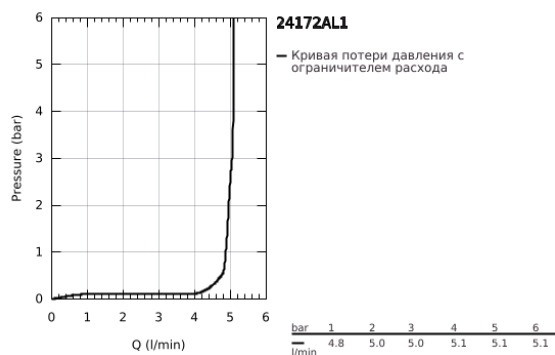

24 172 AL1 ESSENCE СМЕСИТЕЛЬ ОДНОРЫЧАЖНЫЙ ДЛЯ РАКОВИНЫ, DN 15 РАЗМЕР S

ОПИСАНИЕ ПРОДУКТА

- Colour: темный графит, матовый
- монтаж на одно отверстие
- металлический рычаг
- GROHE SilkMove Плавность и точность управления - керамический картридж 28 мм
- с ограничителем температуры
- GROHE LongLife finish - стойкое долговечное покрытие
- GROHE EcoJoy Технология совершенного потока при уменьшенном расходе воды
- максимальный расход воды (при 3 бара): 5 л/мин
- GROHE AquaGuide регулируемый аэратор
- GROHE FastFixation Plus Система ускорения и оптимизации монтажа
- гладкий корпус
- гибкая подводка

24 172 AL1 ESSENCE СМЕСИТЕЛЬ ОДНОРЫЧАЖНЫЙ ДЛЯ РАКОВИНЫ, DN 15 РАЗМЕР S

ЗАПАСНЫЕ ЧАСТИ

- 1: Рычаг (Spare part-nr. 46917AL0)
 - 2: Крепежное кольцо (Spare part-nr. 46715000)
 - 3: Картридж (Spare part-nr. 46580000)
 - 4: Аэратор (Spare part-nr. 48270000)
 - 5: Розетка (Spare part-nr. 48603AL0)
 - 6: Обратное резьбовое соединение (Spare part-nr. 46645000)
 - 7: Монтажный ключ (Spare part-nr. 19017000)*
 - 8: Сливной нажимной гарнитур (Spare part-nr. 65807AL0)*
- * Optional accessories