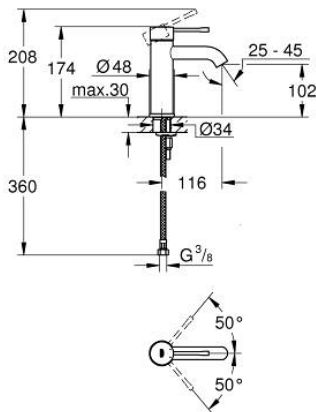

## 24 172 DA1 ESSENCE СМЕСИТЕЛЬ ОДНОРЫЧАЖНЫЙ ДЛЯ РАКОВИНЫ, DN 15 РАЗМЕР S

### ОПИСАНИЕ ПРОДУКТА

- Colour: теплый закат, глянцев
- монтаж на одно отверстие
- металлический рычаг
- GROHE SilkMove Плавность и точность управления - керамический картридж 28 мм
- с ограничителем температуры
- GROHE LongLife finish - стойкое долговечное покрытие
- GROHE EcoJoy Технология совершенного потока при уменьшенном расходе воды
- максимальный расход воды (при 3 бара): 5 л/мин
- GROHE AquaGuide регулируемый аэратор
- GROHE FastFixation Plus Система ускорения и оптимизации монтажа
- гладкий корпус
- гибкая подводка