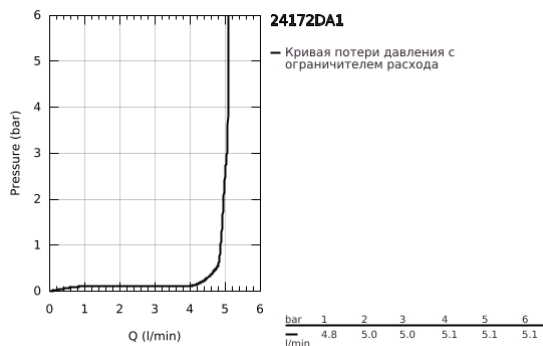

## 24 172 DA1 ESSENCE СМЕСИТЕЛЬ ОДНОРЫЧАЖНЫЙ ДЛЯ РАКОВИНЫ, DN 15 РАЗМЕР S

### ОПИСАНИЕ ПРОДУКТА

- Colour: теплый закат, глянцев
- монтаж на одно отверстие
- металлический рычаг
- GROHE SilkMove Плавность и точность управления - керамический картридж 28 мм
- с ограничителем температуры
- GROHE LongLife finish - стойкое долговечное покрытие
- GROHE EcoJoy Технология совершенного потока при уменьшенном расходе воды
- максимальный расход воды (при 3 бара): 5 л/мин
- GROHE AquaGuide регулируемый аэратор
- GROHE FastFixation Plus Система ускорения и оптимизации монтажа
- гладкий корпус
- гибкая подводка