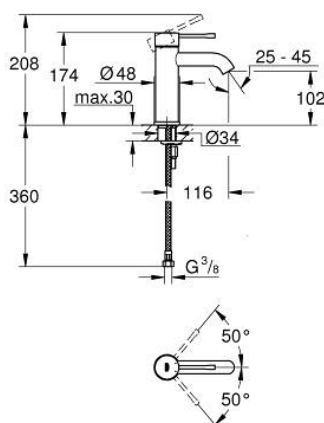

24 172 DC1 ESSENCE СМЕСИТЕЛЬ ОДНОРЫЧАЖНЫЙ ДЛЯ РАКОВИНЫ, DN 15 РАЗМЕР S

ОПИСАНИЕ ПРОДУКТА

- Colour: суперсталь
- монтаж на одно отверстие
- металлический рычаг
- GROHE SilkMove Плавность и точность управления - керамический картридж 28 мм
- с ограничителем температуры
- GROHE LongLife finish - стойкое долговечное покрытие
- GROHE EcoJoy Технология совершенного потока при уменьшенном расходе воды
- максимальный расход воды (при 3 бара): 5 л/мин
- GROHE AquaGuide регулируемый аэратор
- GROHE FastFixation Plus Система ускорения и оптимизации монтажа
- гладкий корпус
- гибкая подводка

24 172 DC1 ESSENCE СМЕСИТЕЛЬ ОДНОРЫЧАЖНЫЙ ДЛЯ РАКОВИНЫ, DN 15 РАЗМЕР S

ЗАПАСНЫЕ ЧАСТИ

- 1: Рычаг (Spare part-nr. 46917DC0)
 - 2: Крепежное кольцо (Spare part-nr. 46715000)
 - 3: Картридж (Spare part-nr. 46580000)
 - 4: Аэрактор (Spare part-nr. 48270000)
 - 5: Розетка (Spare part-nr. 48603DC0)
 - 6: Обратное резьбовое соединение (Spare part-nr. 46645000)
 - 7: Монтажный ключ (Spare part-nr. 19017000)*
 - 8: Сливной нажимной гарнитур (Spare part-nr. 65807DC0)*
- * Optional accessories