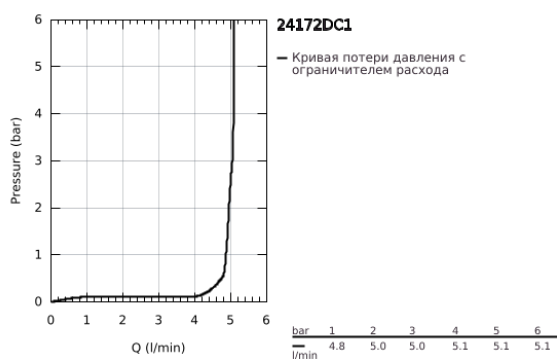

24 172 DC1 ESSENCE СМЕСИТЕЛЬ ОДНОРЫЧАЖНЫЙ ДЛЯ РАКОВИНЫ, DN 15 РАЗМЕР S

ОПИСАНИЕ ПРОДУКТА

- Colour: суперсталь
- монтаж на одно отверстие
- металлический рычаг
- GROHE SilkMove Плавность и точность управления - керамический картридж 28 мм
- с ограничителем температуры
- GROHE LongLife finish - стойкое долговечное покрытие
- GROHE EcoJoy Технология совершенного потока при уменьшенном расходе воды
- максимальный расход воды (при 3 бара): 5 л/мин
- GROHE AquaGuide регулируемый аэратор
- GROHE FastFixation Plus Система ускорения и оптимизации монтажа
- гладкий корпус
- гибкая подводка

24 172 DC1 ESSENCE СМЕСИТЕЛЬ ОДНОРЫЧАЖНЫЙ ДЛЯ РАКОВИНЫ, DN 15 РАЗМЕР S

ЗАПАСНЫЕ ЧАСТИ

- 1: Рычаг (Spare part-nr. 46917DC0)
 - 2: Крепежное кольцо (Spare part-nr. 46715000)
 - 3: Картридж (Spare part-nr. 46580000)
 - 4: Аэрактор (Spare part-nr. 48270000)
 - 5: Розетка (Spare part-nr. 48603DC0)
 - 6: Обратное резьбовое соединение (Spare part-nr. 46645000)
 - 7: Монтажный ключ (Spare part-nr. 19017000)*
 - 8: Сливной нажимной гарнитур (Spare part-nr. 65807DC0)*
- * Optional accessories