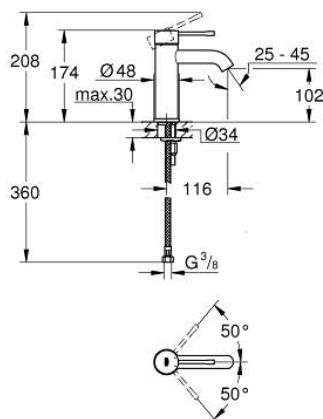

24 172 DL1 ESSENCE СМЕСИТЕЛЬ ОДНОРЫЧАЖНЫЙ ДЛЯ РАКОВИНЫ, DN 15 РАЗМЕР S

ОПИСАНИЕ ПРОДУКТА

- Colour: теплый закат, матовый
- монтаж на одно отверстие
- металлический рычаг
- GROHE SilkMove Плавность и точность управления - керамический картридж 28 мм
- с ограничителем температуры
- GROHE LongLife finish - стойкое долговечное покрытие
- GROHE EcoJoy Технология совершенного потока при уменьшенном расходе воды
- максимальный расход воды (при 3 бара): 5 л/мин
- GROHE AquaGuide регулируемый аэратор
- GROHE FastFixation Plus Система ускорения и оптимизации монтажа
- гладкий корпус
- гибкая подводка

24 172 DL1 ESSENCE СМЕСИТЕЛЬ ОДНОРЫЧАЖНЫЙ ДЛЯ РАКОВИНЫ, DN 15 РАЗМЕР S

ЗАПАСНЫЕ ЧАСТИ

- 1: Рычаг (Spare part-nr. 46917DL0)
 - 2: Крепежное кольцо (Spare part-nr. 46715000)
 - 3: Картридж (Spare part-nr. 46580000)
 - 4: Аэратор (Spare part-nr. 48270000)
 - 5: Розетка (Spare part-nr. 48603DL0)
 - 6: Обратное резьбовое соединение (Spare part-nr. 46645000)
 - 7: Монтажный ключ (Spare part-nr. 19017000)*
 - 8: Сливной нажимной гарнитур (Spare part-nr. 65807DL0)*
- * Optional accessories