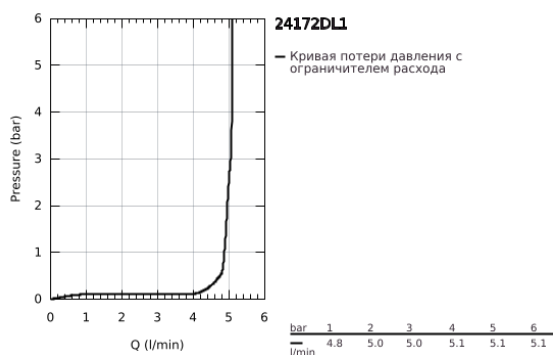

24 172 DL1 ESSENCE СМЕСИТЕЛЬ ОДНОРЫЧАЖНЫЙ ДЛЯ РАКОВИНЫ, DN 15 РАЗМЕР S

ОПИСАНИЕ ПРОДУКТА

- Colour: теплый закат, матовый
- монтаж на одно отверстие
- металлический рычаг
- GROHE SilkMove Плавность и точность управления - керамический картридж 28 мм
- с ограничителем температуры
- GROHE LongLife finish - стойкое долговечное покрытие
- GROHE EcoJoy Технология совершенного потока при уменьшенном расходе воды
- максимальный расход воды (при 3 бара): 5 л/мин
- GROHE AquaGuide регулируемый аэратор
- GROHE FastFixation Plus Система ускорения и оптимизации монтажа
- гладкий корпус
- гибкая подводка

24 172 DL1 ESSENCE СМЕСИТЕЛЬ ОДНОРЫЧАЖНЫЙ ДЛЯ РАКОВИНЫ, DN 15 РАЗМЕР S

ЗАПАСНЫЕ ЧАСТИ

- 1: Рычаг (Spare part-nr. 46917DL0)
 - 2: Крепежное кольцо (Spare part-nr. 46715000)
 - 3: Картридж (Spare part-nr. 46580000)
 - 4: Аэратор (Spare part-nr. 48270000)
 - 5: Розетка (Spare part-nr. 48603DL0)
 - 6: Обратное резьбовое соединение (Spare part-nr. 46645000)
 - 7: Монтажный ключ (Spare part-nr. 19017000)*
 - 8: Сливной нажимной гарнитур (Spare part-nr. 65807DL0)*
- * Optional accessories