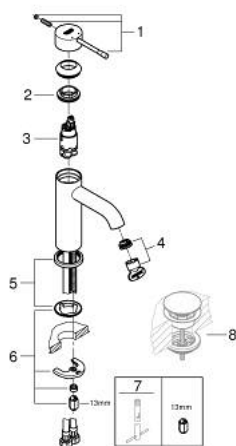

## 24 172 GL1 ESSENCE СМЕСИТЕЛЬ ОДНОРЫЧАЖНЫЙ ДЛЯ РАКОВИНЫ, DN 15 РАЗМЕР S

### ОПИСАНИЕ ПРОДУКТА

- Colour: холодный расцвет, глянец
- монтаж на одно отверстие
- металлический рычаг
- GROHE SilkMove Плавность и точность управления - керамический картридж 28 мм
- с ограничителем температуры
- GROHE LongLife finish - стойкое долговечное покрытие
- GROHE EcoJoy Технология совершенного потока при уменьшенном расходе воды
- максимальный расход воды (при 3 бара): 5 л/мин
- GROHE AquaGuide регулируемый аэратор
- GROHE FastFixation Plus Система ускорения и оптимизации монтажа
- гладкий корпус
- гибкая подводка

### ЗАПАСНЫЕ ЧАСТИ

- 1: Рычаг (Spare part-nr. 46917GL0)
  - 2: Крепежное кольцо (Spare part-nr. 46715000)
  - 3: Картридж (Spare part-nr. 46580000)
  - 4: Аэрактор (Spare part-nr. 48270000)
  - 5: Розетка (Spare part-nr. 48603GL0)
  - 6: Обратное резьбовое соединение (Spare part-nr. 46645000)
  - 7: Монтажный ключ (Spare part-nr. 19017000)\*
  - 8: Сливной нажимной гарнитур (Spare part-nr. 65807GL0)\*
- \* Optional accessories