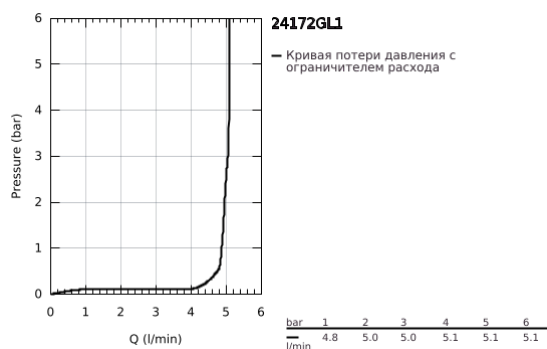

## 24 172 GL1 ESSENCE СМЕСИТЕЛЬ ОДНОРЫЧАЖНЫЙ ДЛЯ РАКОВИНЫ, DN 15 РАЗМЕР S

### ОПИСАНИЕ ПРОДУКТА

- Colour: холодный расцвет, глянец
- монтаж на одно отверстие
- металлический рычаг
- GROHE SilkMove Плавность и точность управления - керамический картридж 28 мм
- с ограничителем температуры
- GROHE LongLife finish - стойкое долговечное покрытие
- GROHE EcoJoy Технология совершенного потока при уменьшенном расходе воды
- максимальный расход воды (при 3 бара): 5 л/мин
- GROHE AquaGuide регулируемый аэратор
- GROHE FastFixation Plus Система ускорения и оптимизации монтажа
- гладкий корпус
- гибкая подводка