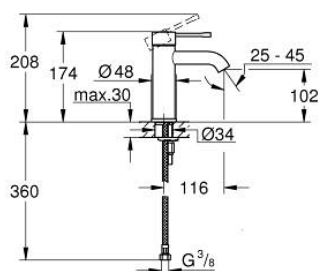

## 24 172 GL1 ESSENCE СМЕСИТЕЛЬ ОДНОРЫЧАЖНЫЙ ДЛЯ РАКОВИНЫ, DN 15 РАЗМЕР S

### ОПИСАНИЕ ПРОДУКТА

- Colour: холодный расцвет, глянец
- монтаж на одно отверстие
- металлический рычаг
- GROHE SilkMove Плавность и точность управления - керамический картридж 28 мм
- с ограничителем температуры
- GROHE LongLife finish - стойкое долговечное покрытие
- GROHE EcoJoy Технология совершенного потока при уменьшенном расходе воды
- максимальный расход воды (при 3 бара): 5 л/мин
- GROHE AquaGuide регулируемый аэратор
- GROHE FastFixation Plus Система ускорения и оптимизации монтажа
- гладкий корпус
- гибкая подводка