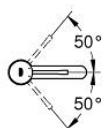

## 24 172 GL1 ESSENCE СМЕСИТЕЛЬ ОДНОРЫЧАЖНЫЙ ДЛЯ РАКОВИНЫ, DN 15 РАЗМЕР S

### ОПИСАНИЕ ПРОДУКТА

- Colour: холодный расцвет, глянец
- монтаж на одно отверстие
- металлический рычаг
- GROHE SilkMove Плавность и точность управления - керамический картридж 28 мм
- с ограничителем температуры
- GROHE LongLife finish - стойкое долговечное покрытие
- GROHE EcoJoy Технология совершенного потока при уменьшенном расходе воды
- максимальный расход воды (при 3 бара): 5 л/мин
- GROHE AquaGuide регулируемый аэратор
- GROHE FastFixation Plus Система ускорения и оптимизации монтажа
- гладкий корпус
- гибкая подводка