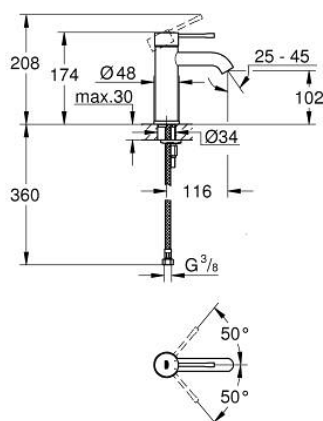

## 24 172 GN1 ESSENCE СМЕСИТЕЛЬ ОДНОРЫЧАЖНЫЙ ДЛЯ РАКОВИНЫ, DN 15 РАЗМЕР S

### ОПИСАНИЕ ПРОДУКТА

- Colour: холодный рассвет, матовый
- монтаж на одно отверстие
- металлический рычаг
- GROHE SilkMove Плавность и точность управления - керамический картридж 28 мм
- с ограничителем температуры
- GROHE LongLife finish - стойкое долговечное покрытие
- GROHE EcoJoy Технология совершенного потока при уменьшенном расходе воды
- максимальный расход воды (при 3 бара): 5 л/мин
- GROHE AquaGuide регулируемый аэратор
- GROHE FastFixation Plus Система ускорения и оптимизации монтажа
- гладкий корпус
- гибкая подводка