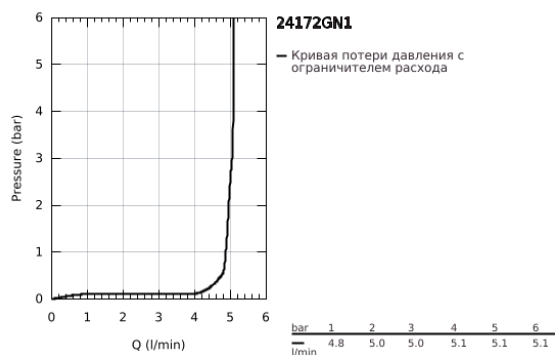

## 24 172 GN1 ESSENCE СМЕСИТЕЛЬ ОДНОРЫЧАЖНЫЙ ДЛЯ РАКОВИНЫ, DN 15 РАЗМЕР S

### ОПИСАНИЕ ПРОДУКТА

- Colour: холодный рассвет, матовый
- монтаж на одно отверстие
- металлический рычаг
- GROHE SilkMove Плавность и точность управления - керамический картридж 28 мм
- с ограничителем температуры
- GROHE LongLife finish - стойкое долговечное покрытие
- GROHE EcoJoy Технология совершенного потока при уменьшенном расходе воды
- максимальный расход воды (при 3 бара): 5 л/мин
- GROHE AquaGuide регулируемый аэратор
- GROHE FastFixation Plus Система ускорения и оптимизации монтажа
- гладкий корпус
- гибкая подводка