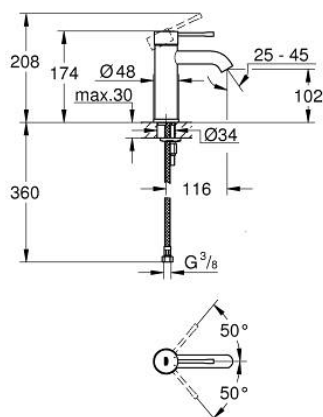

24 172 KF1 ESSENCE СМЕСИТЕЛЬ ОДНОРЫЧАЖНЫЙ ДЛЯ РАКОВИНЫ, DN 15 РАЗМЕР S

ОПИСАНИЕ ПРОДУКТА

- Colour: фантомный чёрный
 - монтаж на одно отверстие
 - металлический рычаг
 - GROHE SilkMove Плавность и точность управления - керамический картридж 28 мм
 - с ограничителем температуры
 - GROHE EcoJoy Технология совершенного потока при уменьшенном расходе воды
 - максимальный расход воды (при 3 бара): 5 л/мин
 - GROHE AquaGuide регулируемый аэратор
 - GROHE FastFixation Plus Система ускорения и оптимизации монтажа
 - гладкий корпус
 - гибкая подводка
- профессиональная серия

24 172 KF1 ESSENCE СМЕСИТЕЛЬ ОДНОРЫЧАЖНЫЙ ДЛЯ РАКОВИНЫ, DN 15 РАЗМЕР S

ЗАПАСНЫЕ ЧАСТИ

- 1: Рычаг (Spare part-nr. 46917KF0)
 - 2: Крепежное кольцо (Spare part-nr. 46715000)
 - 3: Картридж (Spare part-nr. 46580000)
 - 4: Аэратор (Spare part-nr. 48270000)
 - 5: Розетка (Spare part-nr. 48603KF0)
 - 6: Обратное резьбовое соединение (Spare part-nr. 46645000)
 - 7: Монтажный ключ (Spare part-nr. 19017000)*
 - 8: Сливной нажимной гарнитур (Spare part-nr. 65807KF0)*
- * Optional accessories