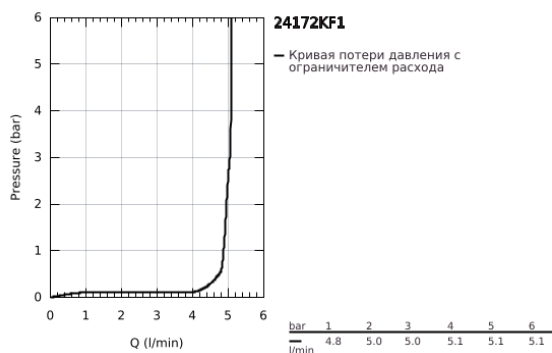

24 172 KF1 ESSENCE СМЕСИТЕЛЬ ОДНОРЫЧАЖНЫЙ ДЛЯ РАКОВИНЫ, DN 15 РАЗМЕР S

ОПИСАНИЕ ПРОДУКТА

- Colour: фантомный чёрный
 - монтаж на одно отверстие
 - металлический рычаг
 - GROHE SilkMove Плавность и точность управления - керамический картридж 28 мм
 - с ограничителем температуры
 - GROHE EcoJoy Технология совершенного потока при уменьшенном расходе воды
 - максимальный расход воды (при 3 бара): 5 л/мин
 - GROHE AquaGuide регулируемый аэратор
 - GROHE FastFixation Plus Система ускорения и оптимизации монтажа
 - гладкий корпус
 - гибкая подводка
- профессиональная серия

24 172 KF1 ESSENCE СМЕСИТЕЛЬ ОДНОРЫЧАЖНЫЙ ДЛЯ РАКОВИНЫ, DN 15 РАЗМЕР S

ЗАПАСНЫЕ ЧАСТИ

- 1: Рычаг (Spare part-nr. 46917KF0)
 - 2: Крепежное кольцо (Spare part-nr. 46715000)
 - 3: Картридж (Spare part-nr. 46580000)
 - 4: Аэратор (Spare part-nr. 48270000)
 - 5: Розетка (Spare part-nr. 48603KF0)
 - 6: Обратное резьбовое соединение (Spare part-nr. 46645000)
 - 7: Монтажный ключ (Spare part-nr. 19017000)*
 - 8: Сливной нажимной гарнитур (Spare part-nr. 65807KF0)*
- * Optional accessories