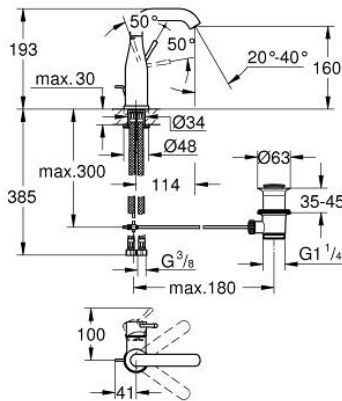

24 173 001 ESSENCE СМЕСИТЕЛЬ ОДНОРЫЧАЖНЫЙ ДЛЯ РАКОВИНЫ, 1/2" РАЗМЕР M

ОПИСАНИЕ ПРОДУКТА

- Colour: хром
- монтаж на одно отверстие
- металлический рычаг
- GROHE SilkMove Плавность и точность управления - керамический картридж 28 мм
- с ограничителем температуры
- GROHE LongLife Finish - стойкое долговечное покрытие
- GROHE EcoJoy Технология совершенного потока при уменьшенном расходе воды
- максимальный расход воды (при 3 бара): 5 л/мин
- GROHE AquaGuide регулируемый аэратор
- GROHE FastFixation Plus Система ускорения и оптимизации монтажа
- поворотный излив с аэратором и стопором
- регулируемый радиус поворота 0° / 150° / 360°
- рычажный донный клапан 1 1/4"
- гибкая подводка
- минимальное давление 1,0 бар
- профессиональная серия

24 173 001 ESSENCE СМЕСИТЕЛЬ ОДНОРЫЧАЖНЫЙ ДЛЯ РАКОВИНЫ, 1/2" РАЗМЕР M

ЗАПАСНЫЕ ЧАСТИ

- 1: Рычаг (Spare part-nr. 46919000)
 - 2: Картридж (Spare part-nr. 46580000)
 - 3: screw ring (Spare part-nr. 48591000)
 - 4: Трубообразный излив (Spare part-nr. 13373000)
 - 4.1: Аэратор (Spare part-nr. 48270000)
 - 4.2: Накладное кольцо (Spare part-nr. 0128500M)
 - 4.3: Страховочное кольцо (Spare part-nr. 4826600M)
 - 5: Тяга (Spare part-nr. 46739000)
 - 6: Розетка (Spare part-nr. 48603000)
 - 7: Обратное резьбовое соединение (Spare part-nr. 46645000)
 - 8: Сливной гарнитур 1 1/4" (Spare part-nr. 28910000)
 - 8.1: Пробка (Spare part-nr. 07182000)
 - 8.2: Эксцентриковая тяга (Spare part-nr. 07052000)
 - 9: Шланг под давлением (Spare part-nr. 46255000)
 - 10: Монтажный ключ (Spare part-nr. 19017000)*
 - 11: Эксцентриковая тяга (Spare part-nr. 07341000)*
- * Optional accessories