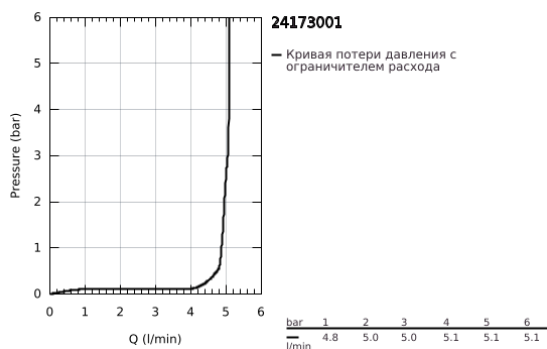

24 173 001 ESSENCE СМЕСИТЕЛЬ ОДНОРЫЧАЖНЫЙ ДЛЯ РАКОВИНЫ, 1/2" РАЗМЕР M

ОПИСАНИЕ ПРОДУКТА

- Colour: хром
- монтаж на одно отверстие
- металлический рычаг
- GROHE SilkMove Плавность и точность управления - керамический картридж 28 мм
- с ограничителем температуры
- GROHE LongLife Finish - стойкое долговечное покрытие
- GROHE EcoJoy Технология совершенного потока при уменьшенном расходе воды
- максимальный расход воды (при 3 бара): 5 л/мин
- GROHE AquaGuide регулируемый аэратор
- GROHE FastFixation Plus Система ускорения и оптимизации монтажа
- поворотный излив с аэратором и стопором
- регулируемый радиус поворота 0° / 150° / 360°
- рычажный донный клапан 1 1/4"
- гибкая подводка
- минимальное давление 1,0 бар
- профессиональная серия
- замена для 23 462 xx1

24 173 001 ESSENCE СМЕСИТЕЛЬ ОДНОРЫЧАЖНЫЙ ДЛЯ РАКОВИНЫ, 1/2" РАЗМЕР M

ЗАПАСНЫЕ ЧАСТИ

- 1: Рычаг (Spare part-nr. 46919000)
 - 2: Картридж (Spare part-nr. 46580000)
 - 3: screw ring (Spare part-nr. 48591000)
 - 4: Трубообразный излив (Spare part-nr. 13373000)
 - 4.1: Аэратор (Spare part-nr. 48270000)
 - 4.2: Накладное кольцо (Spare part-nr. 0128500M)
 - 4.3: Страховочное кольцо (Spare part-nr. 4826600M)
 - 5: Тяга (Spare part-nr. 46739000)
 - 6: Розетка (Spare part-nr. 48603000)
 - 7: Обратное резьбовое соединение (Spare part-nr. 46645000)
 - 8: Сливной гарнитур 1 1/4" (Spare part-nr. 28910000)
 - 8.1: Пробка (Spare part-nr. 07182000)
 - 8.2: Эксцентриковая тяга (Spare part-nr. 07052000)
 - 9: Шланг под давлением (Spare part-nr. 46255000)
 - 10: Монтажный ключ (Spare part-nr. 19017000)*
 - 11: Эксцентриковая тяга (Spare part-nr. 07341000)*
- * Optional accessories