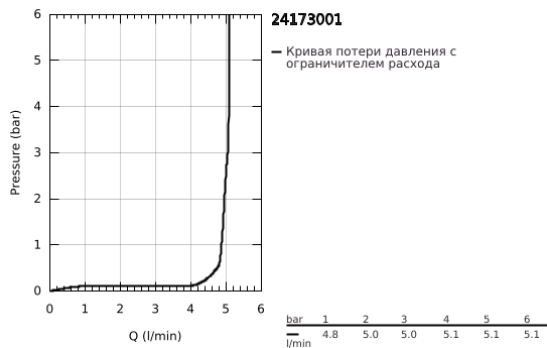

24 173 001 ESSENCE СМЕСИТЕЛЬ ОДНОРЫЧАЖНЫЙ ДЛЯ РАКОВИНЫ, 1/2" РАЗМЕР M

ОПИСАНИЕ ПРОДУКТА

- Colour: хром
- монтаж на одно отверстие
- металлический рычаг
- GROHE SilkMove Плавность и точность управления - керамический картридж 28 мм
- с ограничителем температуры
- GROHE LongLife Finish - стойкое долговечное покрытие
- GROHE EcoJoy Технология совершенного потока при уменьшенном расходе воды
- максимальный расход воды (при 3 бара): 5 л/мин
- GROHE AquaGuide регулируемый аэратор
- GROHE FastFixation Plus Система ускорения и оптимизации монтажа
- поворотный излив с аэратором и стопором
- регулируемый радиус поворота 0° / 150° / 360°
- рычажный донный клапан 1 1/4"
- гибкая подводка
- минимальное давление 1,0 бар
- профессиональная серия

24 173 001 ESSENCE СМЕСИТЕЛЬ ОДНОРЫЧАЖНЫЙ ДЛЯ РАКОВИНЫ, 1/2" РАЗМЕР M

ЗАПАСНЫЕ ЧАСТИ

- 1: Рычаг (Spare part-nr. 46919000)
 - 2: Картридж (Spare part-nr. 46580000)
 - 3: screw ring (Spare part-nr. 48591000)
 - 4: Трубообразный излив (Spare part-nr. 13373000)
 - 4.1: Аэратор (Spare part-nr. 48270000)
 - 4.2: Накладное кольцо (Spare part-nr. 0128500M)
 - 4.3: Страховочное кольцо (Spare part-nr. 4826600M)
 - 5: Тяга (Spare part-nr. 46739000)
 - 6: Розетка (Spare part-nr. 48603000)
 - 7: Обратное резьбовое соединение (Spare part-nr. 46645000)
 - 8: Сливной гарнитур 1 1/4" (Spare part-nr. 28910000)
 - 8.1: Пробка (Spare part-nr. 07182000)
 - 8.2: Эксцентриковая тяга (Spare part-nr. 07052000)
 - 9: Шланг под давлением (Spare part-nr. 46255000)
 - 10: Монтажный ключ (Spare part-nr. 19017000)*
 - 11: Эксцентриковая тяга (Spare part-nr. 07341000)*
- * Optional accessories