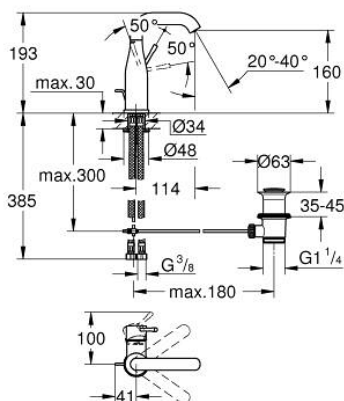

24 173 001 ESSENCE СМЕСИТЕЛЬ ОДНОРЫЧАЖНЫЙ ДЛЯ РАКОВИНЫ, 1/2" РАЗМЕР M

ОПИСАНИЕ ПРОДУКТА

- Colour: хром
- монтаж на одно отверстие
- металлический рычаг
- GROHE SilkMove Плавность и точность управления - керамический картридж 28 мм
- с ограничителем температуры
- GROHE LongLife Finish - стойкое долговечное покрытие
- GROHE EcoJoy Технология совершенного потока при уменьшенном расходе воды
- максимальный расход воды (при 3 бара): 5 л/мин
- GROHE AquaGuide регулируемый аэратор
- GROHE FastFixation Plus Система ускорения и оптимизации монтажа
- поворотный излив с аэратором и стопором
- регулируемый радиус поворота 0° / 150° / 360°
- рычажный донный клапан 1 1/4"
- гибкая подводка
- минимальное давление 1,0 бар
- профессиональная серия
- замена для 23 462 xx1

24 173 001 ESSENCE СМЕСИТЕЛЬ ОДНОРЫЧАЖНЫЙ ДЛЯ РАКОВИНЫ, 1/2" РАЗМЕР M

ЗАПАСНЫЕ ЧАСТИ

- 1: Рычаг (Spare part-nr. 46919000)
 - 2: Картридж (Spare part-nr. 46580000)
 - 3: screw ring (Spare part-nr. 48591000)
 - 4: Трубообразный излив (Spare part-nr. 13373000)
 - 4.1: Аэратор (Spare part-nr. 48270000)
 - 4.2: Накладное кольцо (Spare part-nr. 0128500M)
 - 4.3: Страховочное кольцо (Spare part-nr. 4826600M)
 - 5: Тяга (Spare part-nr. 46739000)
 - 6: Розетка (Spare part-nr. 48603000)
 - 7: Обратное резьбовое соединение (Spare part-nr. 46645000)
 - 8: Сливной гарнитур 1 1/4" (Spare part-nr. 28910000)
 - 8.1: Пробка (Spare part-nr. 07182000)
 - 8.2: Эксцентриковая тяга (Spare part-nr. 07052000)
 - 9: Шланг под давлением (Spare part-nr. 46255000)
 - 10: Монтажный ключ (Spare part-nr. 19017000)*
 - 11: Эксцентриковая тяга (Spare part-nr. 07341000)*
- * Optional accessories