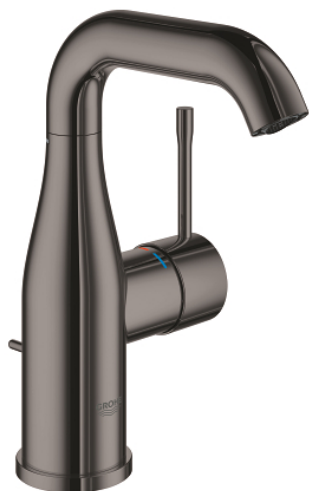

24 173 A01 ESSENCE СМЕСИТЕЛЬ ОДНОРЫЧАЖНЫЙ ДЛЯ РАКОВИНЫ, 1/2" РАЗМЕР M

ОПИСАНИЕ ПРОДУКТА

- Colour: темный графит, глянец
- монтаж на одно отверстие
- металлический рычаг
- GROHE SilkMove Плавность и точность управления - керамический картридж 28 мм
- с ограничителем температуры
- GROHE LongLife finish - стойкое долговечное покрытие
- GROHE EcoJoy Технология совершенного потока при уменьшенном расходе воды
- максимальный расход воды (при 3 бара): 5 л/мин
- GROHE AquaGuide регулируемый аэратор
- GROHE FastFixation Plus Система ускорения и оптимизации монтажа
- поворотный излив с аэратором и стопором
- регулируемый радиус поворота 0° / 150° / 360°
- рычажный донный клапан 1 1/4"
- гибкая подводка
- минимальное давление 1,0 бар
- профессиональная серия

24 173 A01 ESSENCE СМЕСИТЕЛЬ ОДНОРЫЧАЖНЫЙ ДЛЯ РАКОВИНЫ, 1/2" РАЗМЕР M

ЗАПАСНЫЕ ЧАСТИ

- 1: Рычаг (Spare part-nr. 46919A00)
 - 2: Картридж (Spare part-nr. 46580000)
 - 3: screw ring (Spare part-nr. 48591000)
 - 4: Трубообразный излив (Spare part-nr. 13373A00)
 - 4.1: Аэратор (Spare part-nr. 48270000)
 - 4.2: Накладное кольцо (Spare part-nr. 0128500M)
 - 4.3: Страховочное кольцо (Spare part-nr. 4826600M)
 - 5: Тяга (Spare part-nr. 46739A00)
 - 6: Розетка (Spare part-nr. 48603A00)
 - 7: Обратное резьбовое соединение (Spare part-nr. 46645000)
 - 8: Сливной гарнитур 1 1/4" (Spare part-nr. 28910A00)
 - 8.1: Пробка (Spare part-nr. 07182A00)
 - 8.2: Эксцентриковая тяга (Spare part-nr. 07052000)
 - 9: Шланг под давлением (Spare part-nr. 46255000)
 - 10: Монтажный ключ (Spare part-nr. 19017000)*
 - 11: Эксцентриковая тяга (Spare part-nr. 07341000)*
- * Optional accessories