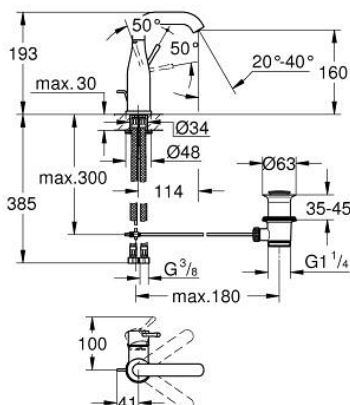

24 173 A01 ESSENCE СМЕСИТЕЛЬ ОДНОРЫЧАЖНЫЙ ДЛЯ РАКОВИНЫ, 1/2" РАЗМЕР M

ОПИСАНИЕ ПРОДУКТА

- Colour: темный графит, глянец
- монтаж на одно отверстие
- металлический рычаг
- GROHE SilkMove Плавность и точность управления - керамический картридж 28 мм
- с ограничителем температуры
- GROHE LongLife finish - стойкое долговечное покрытие
- GROHE EcoJoy Технология совершенного потока при уменьшенном расходе воды
- максимальный расход воды (при 3 бара): 5 л/мин
- GROHE AquaGuide регулируемый аэратор
- GROHE FastFixation Plus Система ускорения и оптимизации монтажа
- поворотный излив с аэратором и стопором
- регулируемый радиус поворота 0° / 150° / 360°
- рычажный донный клапан 1 1/4"
- гибкая подводка
- минимальное давление 1,0 бар
- профессиональная серия

24 173 A01 ESSENCE СМЕСИТЕЛЬ ОДНОРЫЧАЖНЫЙ ДЛЯ РАКОВИНЫ, 1/2" РАЗМЕР M

ЗАПАСНЫЕ ЧАСТИ

- 1: Рычаг (Spare part-nr. 46919A00)
 - 2: Картридж (Spare part-nr. 46580000)
 - 3: screw ring (Spare part-nr. 48591000)
 - 4: Трубообразный излив (Spare part-nr. 13373A00)
 - 4.1: Аэратор (Spare part-nr. 48270000)
 - 4.2: Накладное кольцо (Spare part-nr. 0128500M)
 - 4.3: Страховочное кольцо (Spare part-nr. 4826600M)
 - 5: Тяга (Spare part-nr. 46739A00)
 - 6: Розетка (Spare part-nr. 48603A00)
 - 7: Обратное резьбовое соединение (Spare part-nr. 46645000)
 - 8: Сливной гарнитур 1 1/4" (Spare part-nr. 28910A00)
 - 8.1: Пробка (Spare part-nr. 07182A00)
 - 8.2: Эксцентриковая тяга (Spare part-nr. 07052000)
 - 9: Шланг под давлением (Spare part-nr. 46255000)
 - 10: Монтажный ключ (Spare part-nr. 19017000)*
 - 11: Эксцентриковая тяга (Spare part-nr. 07341000)*
- * Optional accessories