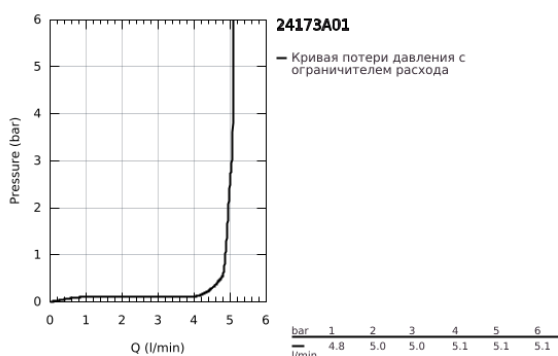

24 173 A01 ESSENCE СМЕСИТЕЛЬ ОДНОРЫЧАЖНЫЙ ДЛЯ РАКОВИНЫ, 1/2" РАЗМЕР M

ОПИСАНИЕ ПРОДУКТА

- Colour: темный графит, глянец
- монтаж на одно отверстие
- металлический рычаг
- GROHE SilkMove Плавность и точность управления - керамический картридж 28 мм
- с ограничителем температуры
- GROHE LongLife finish - стойкое долговечное покрытие
- GROHE EcoJoy Технология совершенного потока при уменьшенном расходе воды
- максимальный расход воды (при 3 бара): 5 л/мин
- GROHE AquaGuide регулируемый аэратор
- GROHE FastFixation Plus Система ускорения и оптимизации монтажа
- поворотный излив с аэратором и стопором
- регулируемый радиус поворота 0° / 150° / 360°
- рычажный донный клапан 1 1/4"
- гибкая подводка
- минимальное давление 1,0 бар
- профессиональная серия

24 173 A01 ESSENCE СМЕСИТЕЛЬ ОДНОРЫЧАЖНЫЙ ДЛЯ РАКОВИНЫ, 1/2" РАЗМЕР M

ЗАПАСНЫЕ ЧАСТИ

- 1: Рычаг (Spare part-nr. 46919A00)
 - 2: Картридж (Spare part-nr. 46580000)
 - 3: screw ring (Spare part-nr. 48591000)
 - 4: Трубообразный излив (Spare part-nr. 13373A00)
 - 4.1: Аэратор (Spare part-nr. 48270000)
 - 4.2: Накладное кольцо (Spare part-nr. 0128500M)
 - 4.3: Страховочное кольцо (Spare part-nr. 4826600M)
 - 5: Тяга (Spare part-nr. 46739A00)
 - 6: Розетка (Spare part-nr. 48603A00)
 - 7: Обратное резьбовое соединение (Spare part-nr. 46645000)
 - 8: Сливной гарнитур 1 1/4" (Spare part-nr. 28910A00)
 - 8.1: Пробка (Spare part-nr. 07182A00)
 - 8.2: Эксцентриковая тяга (Spare part-nr. 07052000)
 - 9: Шланг под давлением (Spare part-nr. 46255000)
 - 10: Монтажный ключ (Spare part-nr. 19017000)*
 - 11: Эксцентриковая тяга (Spare part-nr. 07341000)*
- * Optional accessories