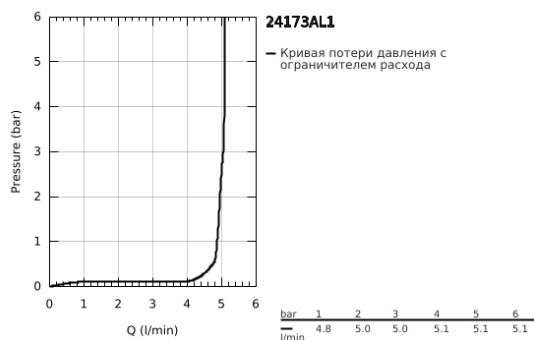

## 24 173 AL1 ESSENCE СМЕСИТЕЛЬ ОДНОРЫЧАЖНЫЙ ДЛЯ РАКОВИНЫ, 1/2" РАЗМЕР M

### ОПИСАНИЕ ПРОДУКТА

- Colour: темный графит, матовый
- монтаж на одно отверстие
- металлический рычаг
- GROHE SilkMove Плавность и точность управления - керамический картридж 28 мм
- с ограничителем температуры
- GROHE LongLife finish - стойкое долговечное покрытие
- GROHE EcoJoy Технология совершенного потока при уменьшенном расходе воды
- максимальный расход воды (при 3 бара): 5 л/мин
- GROHE AquaGuide регулируемый аэратор
- GROHE FastFixation Plus Система ускорения и оптимизации монтажа
- поворотный излив с аэратором и стопором
- регулируемый радиус поворота 0° / 150° / 360°
- рычажный донный клапан 1 1/4"
- гибкая подводка
- минимальное давление 1,0 бар
- профессиональная серия