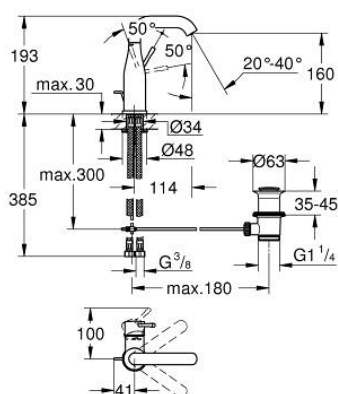

## 24 173 AL1 ESSENCE СМЕСИТЕЛЬ ОДНОРЫЧАЖНЫЙ ДЛЯ РАКОВИНЫ, 1/2" РАЗМЕР M

### ОПИСАНИЕ ПРОДУКТА

- Colour: темный графит, матовый
- монтаж на одно отверстие
- металлический рычаг
- GROHE SilkMove Плавность и точность управления - керамический картридж 28 мм
- с ограничителем температуры
- GROHE LongLife finish - стойкое долговечное покрытие
- GROHE EcoJoy Технология совершенного потока при уменьшенном расходе воды
- максимальный расход воды (при 3 бара): 5 л/мин
- GROHE AquaGuide регулируемый аэратор
- GROHE FastFixation Plus Система ускорения и оптимизации монтажа
- поворотный излив с аэратором и стопором
- регулируемый радиус поворота 0° / 150° / 360°
- рычажный донный клапан 1 1/4"
- гибкая подводка
- минимальное давление 1,0 бар
- профессиональная серия

### ЗАПАСНЫЕ ЧАСТИ

- 1: Рычаг (Spare part-nr. 46919AL0)
  - 2: Картридж (Spare part-nr. 46580000)
  - 3: screw ring (Spare part-nr. 48591000)
  - 4: Трубообразный излив (Spare part-nr. 13373AL0)
  - 4.1: Аэратор (Spare part-nr. 48270000)
  - 4.2: Накладное кольцо (Spare part-nr. 0128500M)
  - 4.3: Страховочное кольцо (Spare part-nr. 4826600M)
  - 5: Тяга (Spare part-nr. 46739AL0)
  - 6: Розетка (Spare part-nr. 48603AL0)
  - 7: Обратное резьбовое соединение (Spare part-nr. 46645000)
  - 8: Сливной гарнитур 1 1/4" (Spare part-nr. 28910AL0)
  - 8.1: Пробка (Spare part-nr. 07182AL0)
  - 8.2: Эксцентриковая тяга (Spare part-nr. 07052000)
  - 9: Шланг под давлением (Spare part-nr. 46255000)
  - 10: Монтажный ключ (Spare part-nr. 19017000)\*
  - 11: Эксцентриковая тяга (Spare part-nr. 07341000)\*
- \* Optional accessories