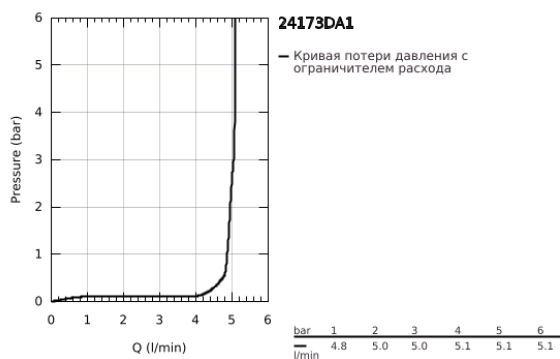

## 24 173 DA1 ESSENCE СМЕСИТЕЛЬ ОДНОРЫЧАЖНЫЙ ДЛЯ РАКОВИНЫ, 1/2" РАЗМЕР M

### ОПИСАНИЕ ПРОДУКТА

- Colour: теплый закат, глянec
- монтаж на одно отверстие
- металлический рычаг
- GROHE SilkMove Плавность и точность управления - керамический картридж 28 мм
- с ограничителем температуры
- GROHE LongLife finish - стойкое долговечное покрытие
- GROHE EcoJoy Технология совершенного потока при уменьшенном расходе воды
- максимальный расход воды (при 3 бара): 5 л/мин
- GROHE AquaGuide регулируемый аэратор
- GROHE FastFixation Plus Система ускорения и оптимизации монтажа
- поворотный излив с аэратором и стопором
- регулируемый радиус поворота 0° / 150° / 360°
- рычажный донный клапан 1 1/4"
- гибкая подводка
- минимальное давление 1,0 бар
- профессиональная серия