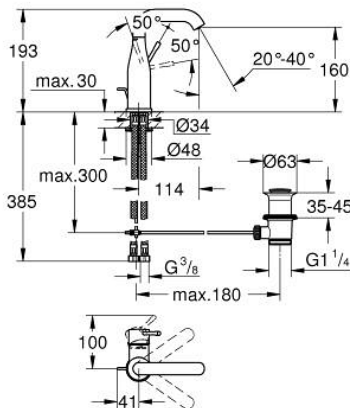

## 24 173 DA1 ESSENCE СМЕСИТЕЛЬ ОДНОРЫЧАЖНЫЙ ДЛЯ РАКОВИНЫ, 1/2" РАЗМЕР M

### ОПИСАНИЕ ПРОДУКТА

- Colour: теплый закат, глянec
- монтаж на одно отверстие
- металлический рычаг
- GROHE SilkMove Плавность и точность управления - керамический картридж 28 мм
- с ограничителем температуры
- GROHE LongLife finish - стойкое долговечное покрытие
- GROHE EcoJoy Технология совершенного потока при уменьшенном расходе воды
- максимальный расход воды (при 3 бара): 5 л/мин
- GROHE AquaGuide регулируемый аэратор
- GROHE FastFixation Plus Система ускорения и оптимизации монтажа
- поворотный излив с аэратором и стопором
- регулируемый радиус поворота 0° / 150° / 360°
- рычажный донный клапан 1 1/4"
- гибкая подводка
- минимальное давление 1,0 бар
- профессиональная серия

### ЗАПАСНЫЕ ЧАСТИ

- 1: Рычаг (Spare part-nr. 46919DA0)
  - 2: Картридж (Spare part-nr. 46580000)
  - 3: screw ring (Spare part-nr. 48591000)
  - 4: Трубообразный излив (Spare part-nr. 13373DA0)
  - 4.1: Аэратор (Spare part-nr. 48270000)
  - 4.2: Накладное кольцо (Spare part-nr. 0128500M)
  - 4.3: Страховочное кольцо (Spare part-nr. 4826600M)
  - 5: lift rod (Spare part-nr. 46739DA0)
  - 6: Розетка (Spare part-nr. 48603DA0)
  - 7: Обратное резьбовое соединение (Spare part-nr. 46645000)
  - 8: Сливной гарнитур 1 1/4" (Spare part-nr. 28910DA0)
  - 8.1: Пробка (Spare part-nr. 07182DA0)
  - 8.2: Эксцентриковая тяга (Spare part-nr. 07052000)
  - 9: Шланг под давлением (Spare part-nr. 46255000)
  - 10: Монтажный ключ (Spare part-nr. 19017000)\*
  - 11: Эксцентриковая тяга (Spare part-nr. 07341000)\*
- \* Optional accessories