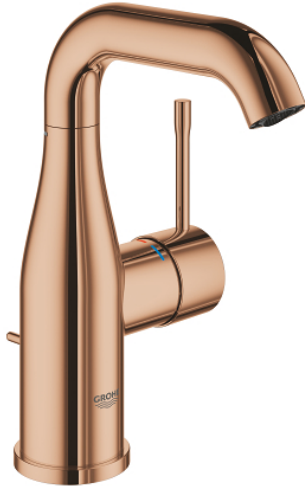

## 24 173 DA1 ESSENCE СМЕСИТЕЛЬ ОДНОРЫЧАЖНЫЙ ДЛЯ РАКОВИНЫ, 1/2" РАЗМЕР M

### ОПИСАНИЕ ПРОДУКТА

- Colour: теплый закат, глянec
- монтаж на одно отверстие
- металлический рычаг
- GROHE SilkMove Плавность и точность управления - керамический картридж 28 мм
- с ограничителем температуры
- GROHE LongLife finish - стойкое долговечное покрытие
- GROHE EcoJoy Технология совершенного потока при уменьшенном расходе воды
- максимальный расход воды (при 3 бара): 5 л/мин
- GROHE AquaGuide регулируемый аэратор
- GROHE FastFixation Plus Система ускорения и оптимизации монтажа
- поворотный излив с аэратором и стопором
- регулируемый радиус поворота 0° / 150° / 360°
- рычажный донный клапан 1 1/4"
- гибкая подводка
- минимальное давление 1,0 бар
- профессиональная серия