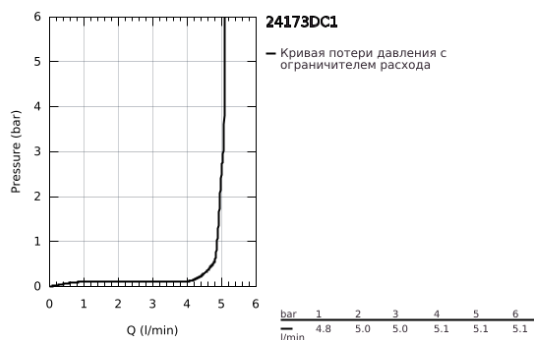

## 24 173 DC1 ESSENCE СМЕСИТЕЛЬ ОДНОРЫЧАЖНЫЙ ДЛЯ РАКОВИНЫ, 1/2" РАЗМЕР M

### ОПИСАНИЕ ПРОДУКТА

- Colour: суперсталь
- монтаж на одно отверстие
- металлический рычаг
- GROHE SilkMove Плавность и точность управления - керамический картридж 28 мм
- с ограничителем температуры
- GROHE LongLife finish - стойкое долговечное покрытие
- GROHE EcoJoy Технология совершенного потока при уменьшенном расходе воды
- максимальный расход воды (при 3 бара): 5 л/мин
- GROHE AquaGuide регулируемый аэратор
- GROHE FastFixation Plus Система ускорения и оптимизации монтажа
- поворотный излив с аэратором и стопором
- регулируемый радиус поворота 0° / 150° / 360°
- рычажный донный клапан 1 1/4"
- гибкая подводка
- минимальное давление 1,0 бар
- профессиональная серия