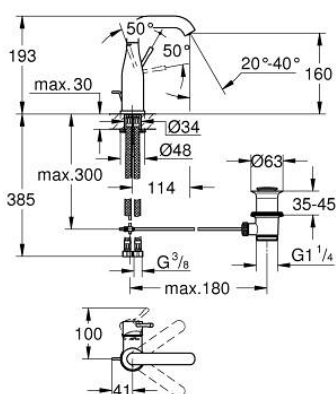

## 24 173 DC1 ESSENCE СМЕСИТЕЛЬ ОДНОРЫЧАЖНЫЙ ДЛЯ РАКОВИНЫ, 1/2" РАЗМЕР M

### ОПИСАНИЕ ПРОДУКТА

- Colour: суперсталь
- монтаж на одно отверстие
- металлический рычаг
- GROHE SilkMove Плавность и точность управления - керамический картридж 28 мм
- с ограничителем температуры
- GROHE LongLife finish - стойкое долговечное покрытие
- GROHE EcoJoy Технология совершенного потока при уменьшенном расходе воды
- максимальный расход воды (при 3 бара): 5 л/мин
- GROHE AquaGuide регулируемый аэратор
- GROHE FastFixation Plus Система ускорения и оптимизации монтажа
- поворотный излив с аэратором и стопором
- регулируемый радиус поворота 0° / 150° / 360°
- рычажный донный клапан 1 1/4"
- гибкая подводка
- минимальное давление 1,0 бар
- профессиональная серия

### ЗАПАСНЫЕ ЧАСТИ

- 1: Рычаг (Spare part-nr. 46919DC0)
  - 2: Картридж (Spare part-nr. 46580000)
  - 3: screw ring (Spare part-nr. 48591000)
  - 4: Трубообразный излив (Spare part-nr. 13373DC0)
  - 4.1: Аэратор (Spare part-nr. 48270000)
  - 4.2: Накладное кольцо (Spare part-nr. 0128500M)
  - 4.3: Страховочное кольцо (Spare part-nr. 4826600M)
  - 5: Тяга (Spare part-nr. 46739EN0)
  - 6: Розетка (Spare part-nr. 48603DC0)
  - 7: Обратное резьбовое соединение (Spare part-nr. 46645000)
  - 8: Сливной гарнитур 1 1/4" (Spare part-nr. 28910DC0)
  - 8.1: Пробка (Spare part-nr. 07182DC0)
  - 8.2: Эксцентриковая тяга (Spare part-nr. 07052000)
  - 9: Шланг под давлением (Spare part-nr. 46255000)
  - 10: Монтажный ключ (Spare part-nr. 19017000)\*
  - 11: Эксцентриковая тяга (Spare part-nr. 07341000)\*
- \* Optional accessories