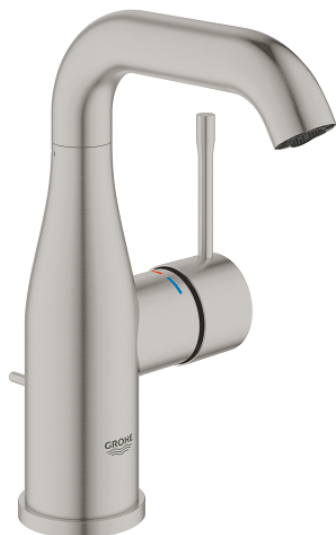

## 24 173 DC1 ESSENCE СМЕСИТЕЛЬ ОДНОРЫЧАЖНЫЙ ДЛЯ РАКОВИНЫ, 1/2" РАЗМЕР M

### ОПИСАНИЕ ПРОДУКТА

- Colour: суперсталь
- монтаж на одно отверстие
- металлический рычаг
- GROHE SilkMove Плавность и точность управления - керамический картридж 28 мм
- с ограничителем температуры
- GROHE LongLife finish - стойкое долговечное покрытие
- GROHE EcoJoy Технология совершенного потока при уменьшенном расходе воды
- максимальный расход воды (при 3 бара): 5 л/мин
- GROHE AquaGuide регулируемый аэратор
- GROHE FastFixation Plus Система ускорения и оптимизации монтажа
- поворотный излив с аэратором и стопором
- регулируемый радиус поворота 0° / 150° / 360°
- рычажный донный клапан 1 1/4"
- гибкая подводка
- минимальное давление 1,0 бар
- профессиональная серия