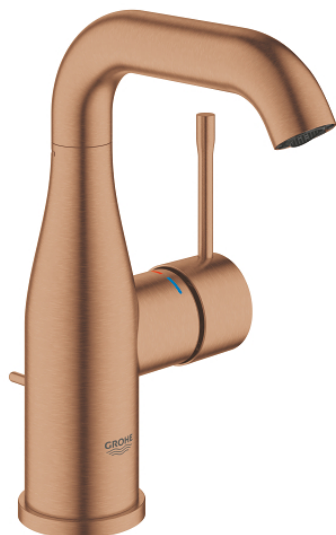

## 24 173 DL1 ESSENCE СМЕСИТЕЛЬ ОДНОРЫЧАЖНЫЙ ДЛЯ РАКОВИНЫ, 1/2" РАЗМЕР M

### ОПИСАНИЕ ПРОДУКТА

- Colour: теплый закат, матовый
- монтаж на одно отверстие
- металлический рычаг
- GROHE SilkMove Плавность и точность управления - керамический картридж 28 мм
- с ограничителем температуры
- GROHE LongLife finish - стойкое долговечное покрытие
- GROHE EcoJoy Технология совершенного потока при уменьшенном расходе воды
- максимальный расход воды (при 3 бара): 5 л/мин
- GROHE AquaGuide регулируемый аэратор
- GROHE FastFixation Plus Система ускорения и оптимизации монтажа
- поворотный излив с аэратором и стопором
- регулируемый радиус поворота 0° / 150° / 360°
- рычажный донный клапан 1 1/4"
- гибкая подводка
- минимальное давление 1,0 бар
- профессиональная серия