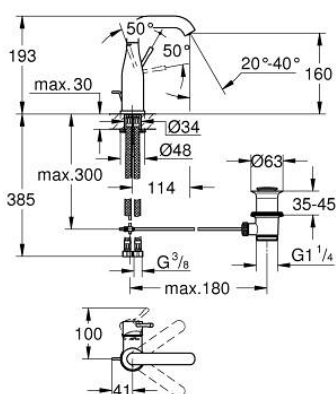

## 24 173 DL1 ESSENCE СМЕСИТЕЛЬ ОДНОРЫЧАЖНЫЙ ДЛЯ РАКОВИНЫ, 1/2" РАЗМЕР M

### ОПИСАНИЕ ПРОДУКТА

- Colour: теплый закат, матовый
- монтаж на одно отверстие
- металлический рычаг
- GROHE SilkMove Плавность и точность управления - керамический картридж 28 мм
- с ограничителем температуры
- GROHE LongLife finish - стойкое долговечное покрытие
- GROHE EcoJoy Технология совершенного потока при уменьшенном расходе воды
- максимальный расход воды (при 3 бара): 5 л/мин
- GROHE AquaGuide регулируемый аэратор
- GROHE FastFixation Plus Система ускорения и оптимизации монтажа
- поворотный излив с аэратором и стопором
- регулируемый радиус поворота 0° / 150° / 360°
- рычажный донный клапан 1 1/4"
- гибкая подводка
- минимальное давление 1,0 бар
- профессиональная серия

### ЗАПАСНЫЕ ЧАСТИ

- 1: Рычаг (Spare part-nr. 46919DL0)
  - 2: Картридж (Spare part-nr. 46580000)
  - 3: screw ring (Spare part-nr. 48591000)
  - 4: Трубообразный излив (Spare part-nr. 13373DL0)
  - 4.1: Аэратор (Spare part-nr. 48270000)
  - 4.2: Накладное кольцо (Spare part-nr. 0128500M)
  - 4.3: Страховочное кольцо (Spare part-nr. 4826600M)
  - 5: lift rod (Spare part-nr. 46739DL0)
  - 6: Розетка (Spare part-nr. 48603DL0)
  - 7: Обратное резьбовое соединение (Spare part-nr. 46645000)
  - 8: Сливной гарнитур 1 1/4" (Spare part-nr. 28910DL0)
  - 8.1: Пробка (Spare part-nr. 07182DL0)
  - 8.2: Эксцентриковая тяга (Spare part-nr. 07052000)
  - 9: Шланг под давлением (Spare part-nr. 46255000)
  - 10: Монтажный ключ (Spare part-nr. 19017000)\*
  - 11: Эксцентриковая тяга (Spare part-nr. 07341000)\*
- \* Optional accessories