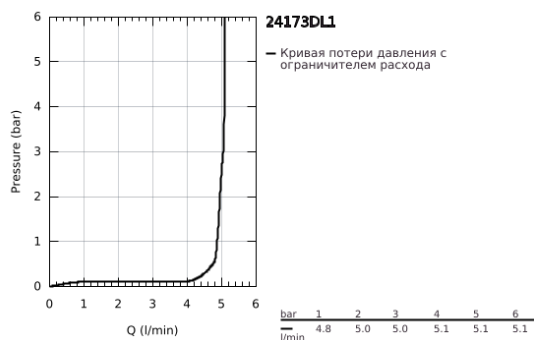

## 24 173 DL1 ESSENCE СМЕСИТЕЛЬ ОДНОРЫЧАЖНЫЙ ДЛЯ РАКОВИНЫ, 1/2" РАЗМЕР M

### ОПИСАНИЕ ПРОДУКТА

- Colour: теплый закат, матовый
- монтаж на одно отверстие
- металлический рычаг
- GROHE SilkMove Плавность и точность управления - керамический картридж 28 мм
- с ограничителем температуры
- GROHE LongLife finish - стойкое долговечное покрытие
- GROHE EcoJoy Технология совершенного потока при уменьшенном расходе воды
- максимальный расход воды (при 3 бара): 5 л/мин
- GROHE AquaGuide регулируемый аэратор
- GROHE FastFixation Plus Система ускорения и оптимизации монтажа
- поворотный излив с аэратором и стопором
- регулируемый радиус поворота 0° / 150° / 360°
- рычажный донный клапан 1 1/4"
- гибкая подводка
- минимальное давление 1,0 бар
- профессиональная серия