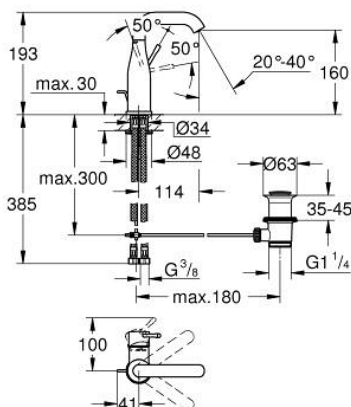

24 173 GL1 ESSENCE СМЕСИТЕЛЬ ОДНОРЫЧАЖНЫЙ ДЛЯ РАКОВИНЫ, 1/2" РАЗМЕР M

ОПИСАНИЕ ПРОДУКТА

- Colour: холодный расцвет, глянец
- монтаж на одно отверстие
- металлический рычаг
- GROHE SilkMove Плавность и точность управления - керамический картридж 28 мм
- с ограничителем температуры
- GROHE LongLife finish - стойкое долговечное покрытие
- GROHE EcoJoy Технология совершенного потока при уменьшенном расходе воды
- максимальный расход воды (при 3 бара): 5 л/мин
- GROHE AquaGuide регулируемый аэратор
- GROHE FastFixation Plus Система ускорения и оптимизации монтажа
- поворотный излив с аэратором и стопором
- регулируемый радиус поворота 0° / 150° / 360°
- рычажный донный клапан 1 1/4"
- гибкая подводка
- минимальное давление 1,0 бар
- профессиональная серия

24 173 GL1 ESSENCE СМЕСИТЕЛЬ ОДНОРЫЧАЖНЫЙ ДЛЯ РАКОВИНЫ, 1/2" РАЗМЕР M

ЗАПАСНЫЕ ЧАСТИ

- 1: Рычаг (Spare part-nr. 46919GL0)
 - 2: Картридж (Spare part-nr. 46580000)
 - 3: screw ring (Spare part-nr. 48591000)
 - 4: Трубообразный излив (Spare part-nr. 13373GL0)
 - 4.1: Аэратор (Spare part-nr. 48270000)
 - 4.2: Накладное кольцо (Spare part-nr. 0128500M)
 - 4.3: Страховочное кольцо (Spare part-nr. 4826600M)
 - 5: lift rod (Spare part-nr. 46739GL0)
 - 6: Розетка (Spare part-nr. 48603GL0)
 - 7: Обратное резьбовое соединение (Spare part-nr. 46645000)
 - 8: Сливной гарнитур 1 1/4" (Spare part-nr. 28910GL0)
 - 8.1: Пробка (Spare part-nr. 07182GL0)
 - 8.2: Эксцентриковая тяга (Spare part-nr. 07052000)
 - 9: Шланг под давлением (Spare part-nr. 46255000)
 - 10: Монтажный ключ (Spare part-nr. 19017000)*
 - 11: Эксцентриковая тяга (Spare part-nr. 07341000)*
- * Optional accessories