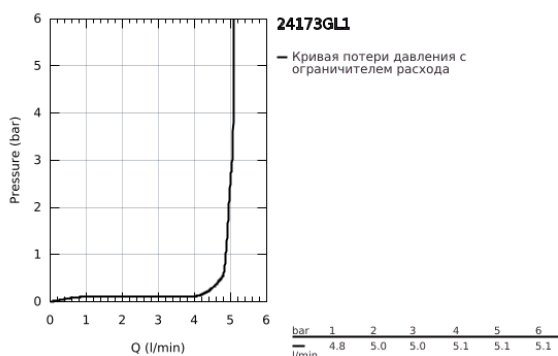

24 173 GL1 ESSENCE СМЕСИТЕЛЬ ОДНОРЫЧАЖНЫЙ ДЛЯ РАКОВИНЫ, 1/2" РАЗМЕР M

ОПИСАНИЕ ПРОДУКТА

- Colour: холодный расцвет, глянец
- монтаж на одно отверстие
- металлический рычаг
- GROHE SilkMove Плавность и точность управления - керамический картридж 28 мм
- с ограничителем температуры
- GROHE LongLife finish - стойкое долговечное покрытие
- GROHE EcoJoy Технология совершенного потока при уменьшенном расходе воды
- максимальный расход воды (при 3 бара): 5 л/мин
- GROHE AquaGuide регулируемый аэратор
- GROHE FastFixation Plus Система ускорения и оптимизации монтажа
- поворотный излив с аэратором и стопором
- регулируемый радиус поворота 0° / 150° / 360°
- рычажный донный клапан 1 1/4"
- гибкая подводка
- минимальное давление 1,0 бар
- профессиональная серия

24 173 GL1 ESSENCE СМЕСИТЕЛЬ ОДНОРЫЧАЖНЫЙ ДЛЯ РАКОВИНЫ, 1/2" РАЗМЕР M

ЗАПАСНЫЕ ЧАСТИ

- 1: Рычаг (Spare part-nr. 46919GL0)
 - 2: Картридж (Spare part-nr. 46580000)
 - 3: screw ring (Spare part-nr. 48591000)
 - 4: Трубообразный излив (Spare part-nr. 13373GL0)
 - 4.1: Аэратор (Spare part-nr. 48270000)
 - 4.2: Накладное кольцо (Spare part-nr. 0128500M)
 - 4.3: Страховочное кольцо (Spare part-nr. 4826600M)
 - 5: lift rod (Spare part-nr. 46739GL0)
 - 6: Розетка (Spare part-nr. 48603GL0)
 - 7: Обратное резьбовое соединение (Spare part-nr. 46645000)
 - 8: Сливной гарнитур 1 1/4" (Spare part-nr. 28910GL0)
 - 8.1: Пробка (Spare part-nr. 07182GL0)
 - 8.2: Эксцентриковая тяга (Spare part-nr. 07052000)
 - 9: Шланг под давлением (Spare part-nr. 46255000)
 - 10: Монтажный ключ (Spare part-nr. 19017000)*
 - 11: Эксцентриковая тяга (Spare part-nr. 07341000)*
- * Optional accessories