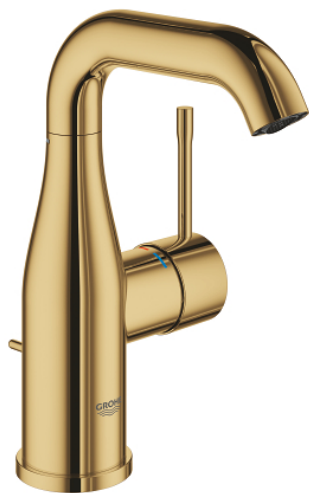

24 173 GL1 ESSENCE СМЕСИТЕЛЬ ОДНОРЫЧАЖНЫЙ ДЛЯ РАКОВИНЫ, 1/2" РАЗМЕР M

ОПИСАНИЕ ПРОДУКТА

- Colour: холодный расцвет, глянец
- монтаж на одно отверстие
- металлический рычаг
- GROHE SilkMove Плавность и точность управления - керамический картридж 28 мм
- с ограничителем температуры
- GROHE LongLife finish - стойкое долговечное покрытие
- GROHE EcoJoy Технология совершенного потока при уменьшенном расходе воды
- максимальный расход воды (при 3 бара): 5 л/мин
- GROHE AquaGuide регулируемый аэратор
- GROHE FastFixation Plus Система ускорения и оптимизации монтажа
- поворотный излив с аэратором и стопором
- регулируемый радиус поворота 0° / 150° / 360°
- рычажный донный клапан 1 1/4"
- гибкая подводка
- минимальное давление 1,0 бар
- профессиональная серия

24 173 GL1 ESSENCE СМЕСИТЕЛЬ ОДНОРЫЧАЖНЫЙ ДЛЯ РАКОВИНЫ, 1/2" РАЗМЕР M

ЗАПАСНЫЕ ЧАСТИ

- 1: Рычаг (Spare part-nr. 46919GL0)
 - 2: Картридж (Spare part-nr. 46580000)
 - 3: screw ring (Spare part-nr. 48591000)
 - 4: Трубообразный излив (Spare part-nr. 13373GL0)
 - 4.1: Аэратор (Spare part-nr. 48270000)
 - 4.2: Накладное кольцо (Spare part-nr. 0128500M)
 - 4.3: Страховочное кольцо (Spare part-nr. 4826600M)
 - 5: lift rod (Spare part-nr. 46739GL0)
 - 6: Розетка (Spare part-nr. 48603GL0)
 - 7: Обратное резьбовое соединение (Spare part-nr. 46645000)
 - 8: Сливной гарнитур 1 1/4" (Spare part-nr. 28910GL0)
 - 8.1: Пробка (Spare part-nr. 07182GL0)
 - 8.2: Эксцентриковая тяга (Spare part-nr. 07052000)
 - 9: Шланг под давлением (Spare part-nr. 46255000)
 - 10: Монтажный ключ (Spare part-nr. 19017000)*
 - 11: Эксцентриковая тяга (Spare part-nr. 07341000)*
- * Optional accessories