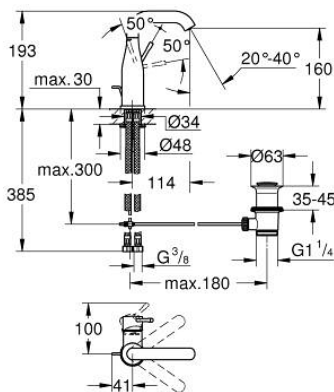

24 173 GN1 ESSENCE СМЕСИТЕЛЬ ОДНОРЫЧАЖНЫЙ ДЛЯ РАКОВИНЫ, 1/2" РАЗМЕР M

ОПИСАНИЕ ПРОДУКТА

- Colour: холодный расцвет, матовый
- монтаж на одно отверстие
- металлический рычаг
- GROHE SilkMove Плавность и точность управления - керамический картридж 28 мм
- с ограничителем температуры
- GROHE LongLife finish - стойкое долговечное покрытие
- GROHE EcoJoy Технология совершенного потока при уменьшенном расходе воды
- максимальный расход воды (при 3 бара): 5 л/мин
- GROHE AquaGuide регулируемый аэратор
- GROHE FastFixation Plus Система ускорения и оптимизации монтажа
- поворотный излив с аэратором и стопором
- регулируемый радиус поворота 0° / 150° / 360°
- рычажный донный клапан 1 1/4"
- гибкая подводка
- минимальное давление 1,0 бар
- профессиональная серия

24 173 GN1 ESSENCE СМЕСИТЕЛЬ ОДНОРЫЧАЖНЫЙ ДЛЯ РАКОВИНЫ, 1/2" РАЗМЕР M

ЗАПАСНЫЕ ЧАСТИ

- 1: Рычаг (Spare part-nr. 46919GN0)
 - 2: Картридж (Spare part-nr. 46580000)
 - 3: screw ring (Spare part-nr. 48591000)
 - 4: Трубообразный излив (Spare part-nr. 13373GN0)
 - 4.1: Аэратор (Spare part-nr. 48270000)
 - 4.2: Накладное кольцо (Spare part-nr. 0128500M)
 - 4.3: Страховочное кольцо (Spare part-nr. 4826600M)
 - 5: Тяга (Spare part-nr. 46739GN0)
 - 6: Розетка (Spare part-nr. 48603GN0)
 - 7: Обратное резьбовое соединение (Spare part-nr. 46645000)
 - 8: Сливной гарнитур 1 1/4" (Spare part-nr. 28910GN0)
 - 8.1: Пробка (Spare part-nr. 07182GN0)
 - 8.2: Эксцентриковая тяга (Spare part-nr. 07052000)
 - 9: Шланг под давлением (Spare part-nr. 46255000)
 - 10: Монтажный ключ (Spare part-nr. 19017000)*
 - 11: Эксцентриковая тяга (Spare part-nr. 07341000)*
- * Optional accessories