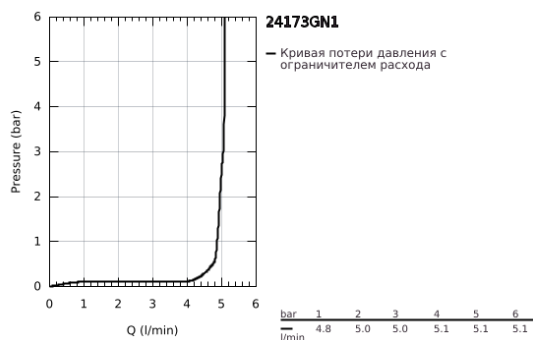

24 173 GN1 ESSENCE СМЕСИТЕЛЬ ОДНОРЫЧАЖНЫЙ ДЛЯ РАКОВИНЫ, 1/2" РАЗМЕР M

ОПИСАНИЕ ПРОДУКТА

- Colour: холодный расцвет, матовый
- монтаж на одно отверстие
- металлический рычаг
- GROHE SilkMove Плавность и точность управления - керамический картридж 28 мм
- с ограничителем температуры
- GROHE LongLife finish - стойкое долговечное покрытие
- GROHE EcoJoy Технология совершенного потока при уменьшенном расходе воды
- максимальный расход воды (при 3 бара): 5 л/мин
- GROHE AquaGuide регулируемый аэратор
- GROHE FastFixation Plus Система ускорения и оптимизации монтажа
- поворотный излив с аэратором и стопором
- регулируемый радиус поворота 0° / 150° / 360°
- рычажный донный клапан 1 1/4"
- гибкая подводка
- минимальное давление 1,0 бар
- профессиональная серия

24 173 GN1 ESSENCE СМЕСИТЕЛЬ ОДНОРЫЧАЖНЫЙ ДЛЯ РАКОВИНЫ, 1/2" РАЗМЕР M

ЗАПАСНЫЕ ЧАСТИ

- 1: Рычаг (Spare part-nr. 46919GN0)
 - 2: Картридж (Spare part-nr. 46580000)
 - 3: screw ring (Spare part-nr. 48591000)
 - 4: Трубообразный излив (Spare part-nr. 13373GN0)
 - 4.1: Аэратор (Spare part-nr. 48270000)
 - 4.2: Накладное кольцо (Spare part-nr. 0128500M)
 - 4.3: Страховочное кольцо (Spare part-nr. 4826600M)
 - 5: Тяга (Spare part-nr. 46739GN0)
 - 6: Розетка (Spare part-nr. 48603GN0)
 - 7: Обратное резьбовое соединение (Spare part-nr. 46645000)
 - 8: Сливной гарнитур 1 1/4" (Spare part-nr. 28910GN0)
 - 8.1: Пробка (Spare part-nr. 07182GN0)
 - 8.2: Эксцентриковая тяга (Spare part-nr. 07052000)
 - 9: Шланг под давлением (Spare part-nr. 46255000)
 - 10: Монтажный ключ (Spare part-nr. 19017000)*
 - 11: Эксцентриковая тяга (Spare part-nr. 07341000)*
- * Optional accessories