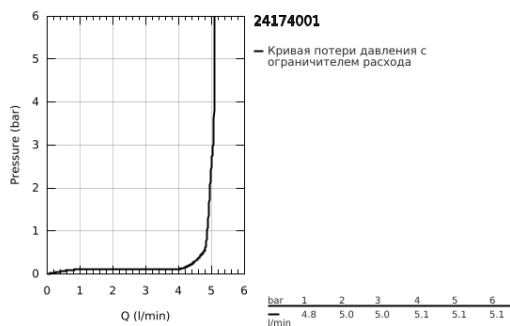

24 174 001 ESSENCE СМЕСИТЕЛЬ ОДНОРЫЧАЖНЫЙ ДЛЯ РАКОВИНЫ, DN 15 РАЗМЕР L

ОПИСАНИЕ ПРОДУКТА

- Colour: хром
- монтаж на одно отверстие
- металлический рычаг
- GROHE SilkMove Плавность и точность управления - керамический картридж 28 мм
- с ограничителем температуры
- GROHE LongLife Finish - стойкое долговечное покрытие
- GROHE EcoJoy Технология совершенного потока при уменьшенном расходе воды
- максимальный расход воды (при 3 бара): 5 л/мин
- GROHE AquaGuide регулируемый аэратор
- GROHE FastFixation Plus Система ускорения и оптимизации монтажа
- поворотный излив с аэратором и стопором
- регулируемый радиус поворота 0° / 150° / 360°

- рычажный донный клапан 1 1/4"
- гибкая подводка
- минимальное давление 1,0 бар
- профессиональная серия

24 174 001 ESSENCE СМЕСИТЕЛЬ ОДНОРЫЧАЖНЫЙ ДЛЯ РАКОВИНЫ, DN 15 РАЗМЕР L

ЗАПАСНЫЕ ЧАСТИ

- 1: Рычаг (Spare part-nr. 46919000)
- 2: Картридж (Spare part-nr. 46580000)
- 3: Трубообразный излив (Spare part-nr. 13374000)
- 3.1: Аэратор (Spare part-nr. 48270000)
- 3.2: Накладное кольцо (Spare part-nr. 0128500M)
- 3.3: Страховочное кольцо (Spare part-nr. 4826600M)
- 4: Тяга (Spare part-nr. 46739000)
- 5: Обратное резьбовое соединение (Spare part-nr. 46645000)
- 6: Сливной гарнитур 1 1/4" (Spare part-nr. 28910000)
- 6.1: Пробка (Spare part-nr. 07182000)
- 6.2: Эксцентриковая тяга (Spare part-nr. 07052000)
- 7: Шланг под давлением (Spare part-nr. 46255000)
- 8: Монтажный ключ (Spare part-nr. 19017000)*
- 9: Эксцентриковая тяга (Spare part-nr. 07341000)*