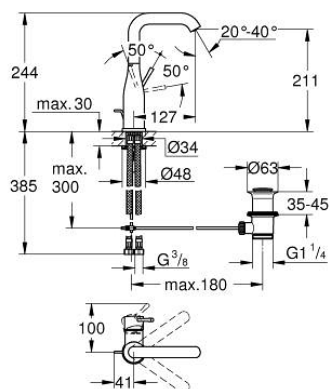

24 174 001 ESSENCE СМЕСИТЕЛЬ ОДНОРЫЧАЖНЫЙ ДЛЯ РАКОВИНЫ, DN 15 РАЗМЕР L

ОПИСАНИЕ ПРОДУКТА

- Colour: хром
- монтаж на одно отверстие
- металлический рычаг
- GROHE SilkMove Плавность и точность управления - керамический картридж 28 мм
- с ограничителем температуры
- GROHE LongLife Finish - стойкое долговечное покрытие
- GROHE EcoJoy Технология совершенного потока при уменьшенном расходе воды
- максимальный расход воды (при 3 бара): 5 л/мин
- GROHE AquaGuide регулируемый аэратор
- GROHE FastFixation Plus Система ускорения и оптимизации монтажа
- поворотный излив с аэратором и стопором
- регулируемый радиус поворота 0° / 150° / 360°

- рычажный донный клапан 1 1/4"
- гибкая подводка
- минимальное давление 1,0 бар
- профессиональная серия

24 174 001 ESSENCE СМЕСИТЕЛЬ ОДНОРЫЧАЖНЫЙ ДЛЯ РАКОВИНЫ, DN 15 РАЗМЕР L

ЗАПАСНЫЕ ЧАСТИ

- 1: Рычаг (Spare part-nr. 46919000)
- 2: Картридж (Spare part-nr. 46580000)
- 3: Трубообразный излив (Spare part-nr. 13374000)
- 3.1: Аэратор (Spare part-nr. 48270000)
- 3.2: Накладное кольцо (Spare part-nr. 0128500M)
- 3.3: Страховочное кольцо (Spare part-nr. 4826600M)
- 4: Тяга (Spare part-nr. 46739000)
- 5: Обратное резьбовое соединение (Spare part-nr. 46645000)
- 6: Сливной гарнитур 1 1/4" (Spare part-nr. 28910000)
- 6.1: Пробка (Spare part-nr. 07182000)
- 6.2: Эксцентриковая тяга (Spare part-nr. 07052000)
- 7: Шланг под давлением (Spare part-nr. 46255000)
- 8: Монтажный ключ (Spare part-nr. 19017000)*
- 9: Эксцентриковая тяга (Spare part-nr. 07341000)*