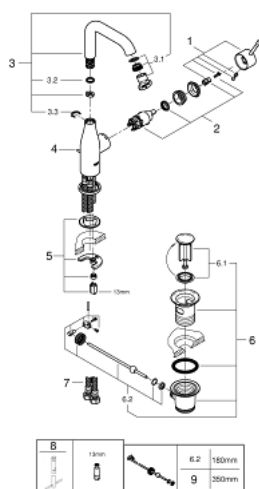

24 174 001 ESSENCE СМЕСИТЕЛЬ ОДНОРЫЧАЖНЫЙ ДЛЯ РАКОВИНЫ, DN 15 РАЗМЕР L

ОПИСАНИЕ ПРОДУКТА

- Colour: хром
- монтаж на одно отверстие
- металлический рычаг
- GROHE SilkMove Плавность и точность управления - керамический картридж 28 мм
- с ограничителем температуры
- GROHE LongLife Finish - стойкое долговечное покрытие
- GROHE EcoJoy Технология совершенного потока при уменьшенном расходе воды
- максимальный расход воды (при 3 бара): 5 л/мин
- GROHE AquaGuide регулируемый аэратор
- GROHE FastFixation Plus Система ускорения и оптимизации монтажа
- поворотный излив с аэратором и стопором
- регулируемый радиус поворота 0° / 150° / 360°

- рычажный донный клапан 1 1/4"
- гибкая подводка
- минимальное давление 1,0 бар
- профессиональная серия

24 174 001 ESSENCE СМЕСИТЕЛЬ ОДНОРЫЧАЖНЫЙ ДЛЯ РАКОВИНЫ, DN 15 РАЗМЕР L

ЗАПАСНЫЕ ЧАСТИ

- 1: Рычаг (Spare part-nr. 46919000)
- 2: Картридж (Spare part-nr. 46580000)
- 3: Трубообразный излив (Spare part-nr. 13374000)
- 3.1: Аэратор (Spare part-nr. 48270000)
- 3.2: Накладное кольцо (Spare part-nr. 0128500M)
- 3.3: Страховочное кольцо (Spare part-nr. 4826600M)
- 4: Тяга (Spare part-nr. 46739000)
- 5: Обратное резьбовое соединение (Spare part-nr. 46645000)
- 6: Сливной гарнитур 1 1/4" (Spare part-nr. 28910000)
- 6.1: Пробка (Spare part-nr. 07182000)
- 6.2: Эксцентриковая тяга (Spare part-nr. 07052000)
- 7: Шланг под давлением (Spare part-nr. 46255000)
- 8: Монтажный ключ (Spare part-nr. 19017000)*
- 9: Эксцентриковая тяга (Spare part-nr. 07341000)*