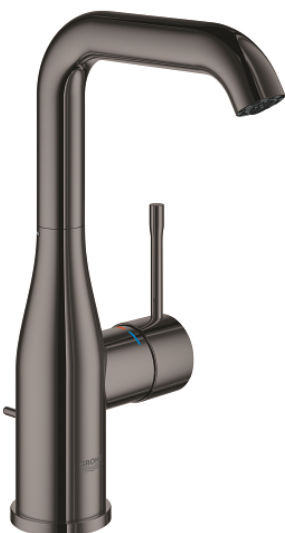

24 174 A01 ESSENCE СМЕСИТЕЛЬ ОДНОРЫЧАЖНЫЙ ДЛЯ РАКОВИНЫ, DN 15 РАЗМЕР L

ОПИСАНИЕ ПРОДУКТА

- Colour: темный графит, глянец
- монтаж на одно отверстие
- металлический рычаг
- GROHE SilkMove Плавность и точность управления - керамический картридж 28 мм
- с ограничителем температуры
- GROHE LongLife finish - стойкое долговечное покрытие
- GROHE EcoJoy Технология совершенного потока при уменьшенном расходе воды
- максимальный расход воды (при 3 бара): 5 л/мин
- GROHE AquaGuide регулируемый аэратор
- GROHE FastFixation Plus Система ускорения и оптимизации монтажа
- поворотный излив с аэратором и стопором
- регулируемый радиус поворота 0° / 150° / 360°
- рычажный донный клапан 1 1/4"
- гибкая подводка
- минимальное давление 1,0 бар