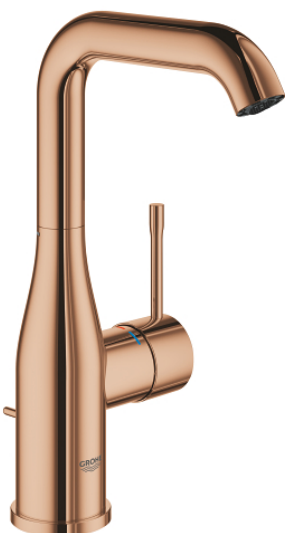

24 174 DA1 ESSENCE СМЕСИТЕЛЬ ОДНОРЫЧАЖНЫЙ ДЛЯ РАКОВИНЫ, DN 15 РАЗМЕР L

ОПИСАНИЕ ПРОДУКТА

- Colour: теплый закат, глянцев
- монтаж на одно отверстие
- металлический рычаг
- GROHE SilkMove Плавность и точность управления - керамический картридж 28 мм
- с ограничителем температуры
- GROHE LongLife finish - стойкое долговечное покрытие
- GROHE EcoJoy Технология совершенного потока при уменьшенном расходе воды
- максимальный расход воды (при 3 бара): 5 л/мин
- GROHE AquaGuide регулируемый аэратор
- GROHE FastFixation Plus Система ускорения и оптимизации монтажа
- поворотный излив с аэратором и стопором
- регулируемый радиус поворота 0° / 150° / 360°
- рычажный донный клапан 1 1/4"
- гибкая подводка
- минимальное давление 1,0 бар