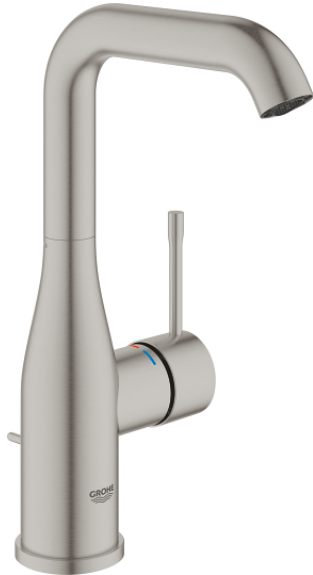

24 174 DC1 ESSENCE СМЕСИТЕЛЬ ОДНОРЫЧАЖНЫЙ ДЛЯ РАКОВИНЫ, DN 15 РАЗМЕР L

ОПИСАНИЕ ПРОДУКТА

- Colour: суперсталь
- монтаж на одно отверстие
- металлический рычаг
- GROHE SilkMove Плавность и точность управления - керамический картридж 28 мм
- с ограничителем температуры
- GROHE LongLife finish - стойкое долговечное покрытие
- GROHE EcoJoy Технология совершенного потока при уменьшенном расходе воды
- максимальный расход воды (при 3 бара): 5 л/мин
- GROHE AquaGuide регулируемый аэратор
- GROHE FastFixation Plus Система ускорения и оптимизации монтажа
- поворотный излив с аэратором и стопором
- регулируемый радиус поворота 0° / 150° / 360°
- рычажный донный клапан 1 1/4"
- гибкая подводка
- минимальное давление 1,0 бар