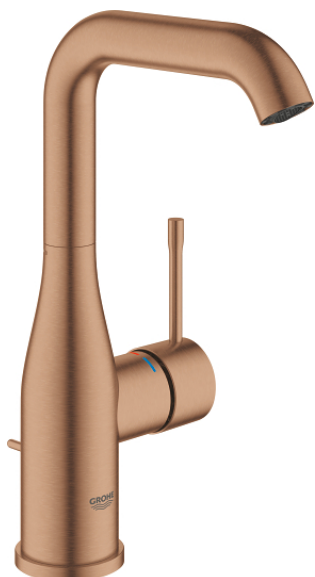

24 174 DL1 ESSENCE СМЕСИТЕЛЬ ОДНОРЫЧАЖНЫЙ ДЛЯ РАКОВИНЫ, DN 15 РАЗМЕР L

ОПИСАНИЕ ПРОДУКТА

- Colour: теплый закат, матовый
- монтаж на одно отверстие
- металлический рычаг
- GROHE SilkMove Плавность и точность управления - керамический картридж 28 мм
- с ограничителем температуры
- GROHE LongLife finish - стойкое долговечное покрытие
- GROHE EcoJoy Технология совершенного потока при уменьшенном расходе воды
- максимальный расход воды (при 3 бара): 5 л/мин
- GROHE AquaGuide регулируемый аэратор
- GROHE FastFixation Plus Система ускорения и оптимизации монтажа
- поворотный излив с аэратором и стопором
- регулируемый радиус поворота 0° / 150° / 360°
- рычажный донный клапан 1 1/4"
- гибкая подводка
- минимальное давление 1,0 бар