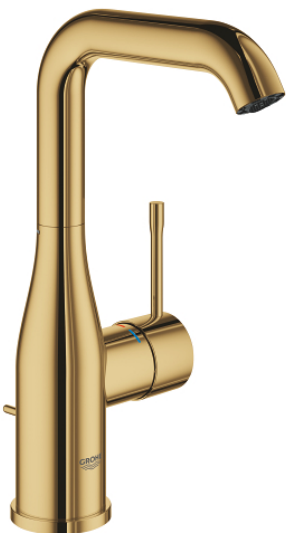

## 24 174 GL1 ESSENCE СМЕСИТЕЛЬ ОДНОРЫЧАЖНЫЙ ДЛЯ РАКОВИНЫ, DN 15 РАЗМЕР L

### ОПИСАНИЕ ПРОДУКТА

- Colour: холодный расцвет, глянец
- монтаж на одно отверстие
- металлический рычаг
- GROHE SilkMove Плавность и точность управления - керамический картридж 28 мм
- с ограничителем температуры
- GROHE LongLife finish - стойкое долговечное покрытие
- GROHE EcoJoy Технология совершенного потока при уменьшенном расходе воды
- максимальный расход воды (при 3 бара): 5 л/мин
- GROHE AquaGuide регулируемый аэратор
- GROHE FastFixation Plus Система ускорения и оптимизации монтажа
- поворотный излив с аэратором и стопором
- регулируемый радиус поворота 0° / 150° / 360°
- рычажный донный клапан 1 1/4"
- гибкая подводка
- минимальное давление 1,0 бар