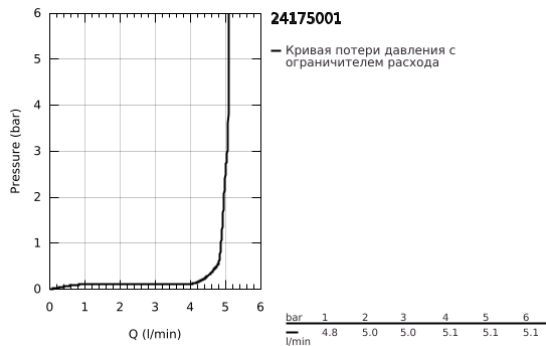

24 175 001 ESSENCE СМЕСИТЕЛЬ ОДНОРЫЧАЖНЫЙ ДЛЯ РАКОВИНЫ, DN 15 РАЗМЕР S

ОПИСАНИЕ ПРОДУКТА

- Colour: хром
- монтаж на одно отверстие
- металлический рычаг
- GROHE SilkMove Плавность и точность управления - керамический картридж 28 мм
- с ограничителем температуры
- GROHE LongLife Finish - стойкое долговечное покрытие
- GROHE EcoJoy Технология совершенного потока при уменьшенном расходе воды
- максимальный расход воды (при 3 бара): 5 л/мин
- GROHE FastFixation Plus Система ускорения и оптимизации монтажа

- рычажный донный клапан 1 1/4"
- гибкая подводка
- минимальное давление 1,0 бар
- профессиональная серия
- замена для 32 898 001

24 175 001 ESSENCE СМЕСИТЕЛЬ ОДНОРЫЧАЖНЫЙ ДЛЯ РАКОВИНЫ, DN 15 РАЗМЕР S

ЗАПАСНЫЕ ЧАСТИ