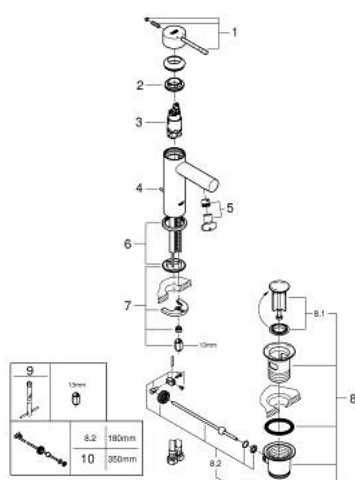

24 175 001 ESSENCE СМЕСИТЕЛЬ ОДНОРЫЧАЖНЫЙ ДЛЯ РАКОВИНЫ, DN 15 РАЗМЕР S

ОПИСАНИЕ ПРОДУКТА

- Colour: хром
- монтаж на одно отверстие
- металлический рычаг
- GROHE SilkMove Плавность и точность управления - керамический картридж 28 мм
- с ограничителем температуры
- GROHE LongLife Finish - стойкое долговечное покрытие
- GROHE EcoJoy Технология совершенного потока при уменьшенном расходе воды
- максимальный расход воды (при 3 бара): 5 л/мин
- GROHE FastFixation Plus Система ускорения и оптимизации монтажа
- рычажный донный клапан 1 1/4"
- гибкая подводка
- минимальное давление 1,0 бар
- профессиональная серия

24 175 001 ESSENCE СМЕСИТЕЛЬ ОДНОРЫЧАЖНЫЙ ДЛЯ РАКОВИНЫ, DN 15 РАЗМЕР S

ЗАПАСНЫЕ ЧАСТИ

- 1: Рычаг (Spare part-nr. 46917000)
 - 2: Крепежное кольцо (Spare part-nr. 46715000)
 - 3: Картридж (Spare part-nr. 46580000)
 - 4: Тяга (Spare part-nr. 46739000)
 - 5: Аэратор (Spare part-nr. 46765000)
 - 6: Розетка (Spare part-nr. 48603000)
 - 7: Обратное резьбовое соединение (Spare part-nr. 46645000)
 - 8: Сливной гарнитур 1 1/4" (Spare part-nr. 28910000)
 - 8.1: Пробка (Spare part-nr. 07182000)
 - 8.2: Эксцентриковая тяга (Spare part-nr. 07052000)
 - 9: Монтажный ключ (Spare part-nr. 19017000)*
 - 10: Эксцентриковая тяга (Spare part-nr. 07341000)*
- * Optional accessories