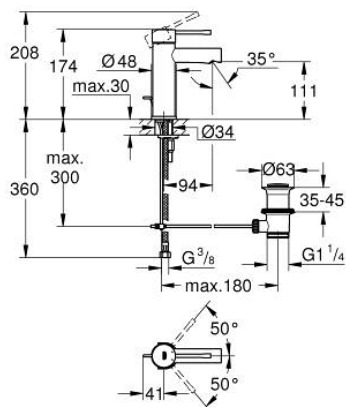

24 175 001 ESSENCE СМЕСИТЕЛЬ ОДНОРЫЧАЖНЫЙ ДЛЯ РАКОВИНЫ, DN 15 РАЗМЕР S

ОПИСАНИЕ ПРОДУКТА

- Colour: хром
- монтаж на одно отверстие
- металлический рычаг
- GROHE SilkMove Плавность и точность управления - керамический картридж 28 мм
- с ограничителем температуры
- GROHE LongLife Finish - стойкое долговечное покрытие
- GROHE EcoJoy Технология совершенного потока при уменьшенном расходе воды
- максимальный расход воды (при 3 бара): 5 л/мин
- GROHE FastFixation Plus Система ускорения и оптимизации монтажа
- рычажный донный клапан 1 1/4"
- гибкая подводка
- минимальное давление 1,0 бар
- профессиональная серия

24 175 001 ESSENCE СМЕСИТЕЛЬ ОДНОРЫЧАЖНЫЙ ДЛЯ РАКОВИНЫ, DN 15 РАЗМЕР S

ЗАПАСНЫЕ ЧАСТИ

- 1: Рычаг (Spare part-nr. 46917000)
 - 2: Крепежное кольцо (Spare part-nr. 46715000)
 - 3: Картридж (Spare part-nr. 46580000)
 - 4: Тяга (Spare part-nr. 46739000)
 - 5: Аэратор (Spare part-nr. 46765000)
 - 6: Розетка (Spare part-nr. 48603000)
 - 7: Обратное резьбовое соединение (Spare part-nr. 46645000)
 - 8: Сливной гарнитур 1 1/4" (Spare part-nr. 28910000)
 - 8.1: Пробка (Spare part-nr. 07182000)
 - 8.2: Эксцентриковая тяга (Spare part-nr. 07052000)
 - 9: Монтажный ключ (Spare part-nr. 19017000)*
 - 10: Эксцентриковая тяга (Spare part-nr. 07341000)*
- * Optional accessories