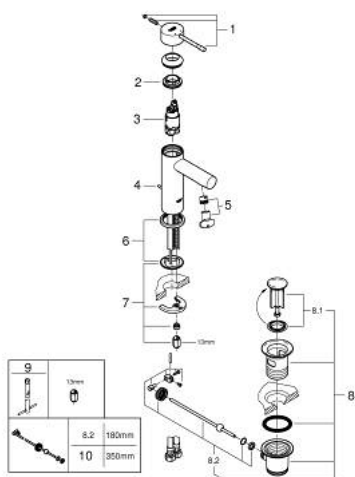

24 175 001 ESSENCE СМЕСИТЕЛЬ ОДНОРЫЧАЖНЫЙ ДЛЯ РАКОВИНЫ, DN 15 РАЗМЕР S

ОПИСАНИЕ ПРОДУКТА

- Colour: хром
- монтаж на одно отверстие
- металлический рычаг
- GROHE SilkMove Плавность и точность управления - керамический картридж 28 мм
- с ограничителем температуры
- GROHE LongLife Finish - стойкое долговечное покрытие
- GROHE EcoJoy Технология совершенного потока при уменьшенном расходе воды
- максимальный расход воды (при 3 бара): 5 л/мин
- GROHE FastFixation Plus Система ускорения и оптимизации монтажа

- рычажный донный клапан 1 1/4"
- гибкая подводка
- минимальное давление 1,0 бар
- профессиональная серия
- замена для 32 898 001

24 175 001 ESSENCE СМЕСИТЕЛЬ ОДНОРЫЧАЖНЫЙ ДЛЯ РАКОВИНЫ, DN 15 РАЗМЕР S

ЗАПАСНЫЕ ЧАСТИ

- 1: Рычаг (Spare part-nr. 46917000)
 - 2: Крепежное кольцо (Spare part-nr. 46715000)
 - 3: Картридж (Spare part-nr. 46580000)
 - 4: Тяга (Spare part-nr. 46739000)
 - 5: Аэратор (Spare part-nr. 46765000)
 - 6: Розетка (Spare part-nr. 48603000)
 - 7: Обратное резьбовое соединение (Spare part-nr. 46645000)
 - 8: Сливной гарнитур 1 1/4" (Spare part-nr. 28910000)
 - 8.1: Пробка (Spare part-nr. 07182000)
 - 8.2: Эксцентриковая тяга (Spare part-nr. 07052000)
 - 9: Монтажный ключ (Spare part-nr. 19017000)*
 - 10: Эксцентриковая тяга (Spare part-nr. 07341000)*
- * Optional accessories