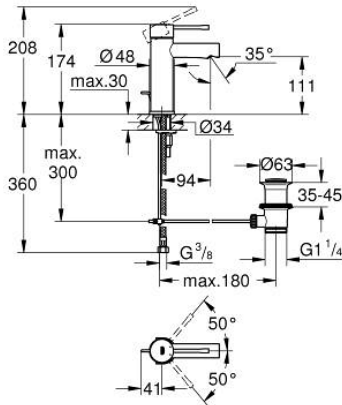

24 175 001 ESSENCE СМЕСИТЕЛЬ ОДНОРЫЧАЖНЫЙ ДЛЯ РАКОВИНЫ, DN 15 РАЗМЕР S

ОПИСАНИЕ ПРОДУКТА

- Colour: хром
- монтаж на одно отверстие
- металлический рычаг
- GROHE SilkMove Плавность и точность управления - керамический картридж 28 мм
- с ограничителем температуры
- GROHE LongLife Finish - стойкое долговечное покрытие
- GROHE EcoJoy Технология совершенного потока при уменьшенном расходе воды
- максимальный расход воды (при 3 бара): 5 л/мин
- GROHE FastFixation Plus Система ускорения и оптимизации монтажа

- рычажный донный клапан 1 1/4"
- гибкая подводка
- минимальное давление 1,0 бар
- профессиональная серия
- замена для 32 898 001

24 175 001 ESSENCE СМЕСИТЕЛЬ ОДНОРЫЧАЖНЫЙ ДЛЯ РАКОВИНЫ, DN 15 РАЗМЕР S

ЗАПАСНЫЕ ЧАСТИ

- 1: Рычаг (Spare part-nr. 46917000)
 - 2: Крепежное кольцо (Spare part-nr. 46715000)
 - 3: Картридж (Spare part-nr. 46580000)
 - 4: Тяга (Spare part-nr. 46739000)
 - 5: Аэратор (Spare part-nr. 46765000)
 - 6: Розетка (Spare part-nr. 48603000)
 - 7: Обратное резьбовое соединение (Spare part-nr. 46645000)
 - 8: Сливной гарнитур 1 1/4" (Spare part-nr. 28910000)
 - 8.1: Пробка (Spare part-nr. 07182000)
 - 8.2: Эксцентриковая тяга (Spare part-nr. 07052000)
 - 9: Монтажный ключ (Spare part-nr. 19017000)*
 - 10: Эксцентриковая тяга (Spare part-nr. 07341000)*
- * Optional accessories