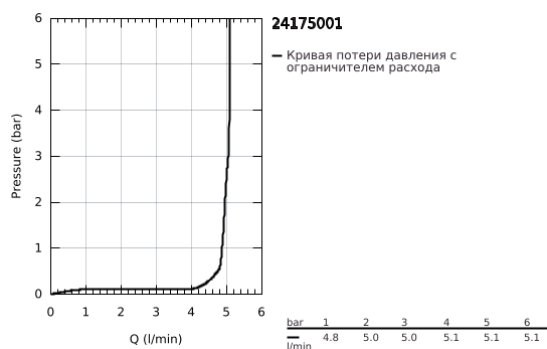

24 175 001 ESSENCE СМЕСИТЕЛЬ ОДНОРЫЧАЖНЫЙ ДЛЯ РАКОВИНЫ, DN 15 РАЗМЕР S

ОПИСАНИЕ ПРОДУКТА

- Colour: хром
- монтаж на одно отверстие
- металлический рычаг
- GROHE SilkMove Плавность и точность управления - керамический картридж 28 мм
- с ограничителем температуры
- GROHE LongLife Finish - стойкое долговечное покрытие
- GROHE EcoJoy Технология совершенного потока при уменьшенном расходе воды
- максимальный расход воды (при 3 бара): 5 л/мин
- GROHE FastFixation Plus Система ускорения и оптимизации монтажа
- рычажный донный клапан 1 1/4"
- гибкая подводка
- минимальное давление 1,0 бар
- профессиональная серия

24 175 001 ESSENCE СМЕСИТЕЛЬ ОДНОРЫЧАЖНЫЙ ДЛЯ РАКОВИНЫ, DN 15 РАЗМЕР S

ЗАПАСНЫЕ ЧАСТИ

- 1: Рычаг (Spare part-nr. 46917000)
 - 2: Крепежное кольцо (Spare part-nr. 46715000)
 - 3: Картридж (Spare part-nr. 46580000)
 - 4: Тяга (Spare part-nr. 46739000)
 - 5: Аэратор (Spare part-nr. 46765000)
 - 6: Розетка (Spare part-nr. 48603000)
 - 7: Обратное резьбовое соединение (Spare part-nr. 46645000)
 - 8: Сливной гарнитур 1 1/4" (Spare part-nr. 28910000)
 - 8.1: Пробка (Spare part-nr. 07182000)
 - 8.2: Эксцентриковая тяга (Spare part-nr. 07052000)
 - 9: Монтажный ключ (Spare part-nr. 19017000)*
 - 10: Эксцентриковая тяга (Spare part-nr. 07341000)*
- * Optional accessories