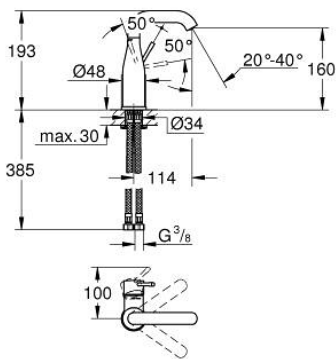

24 176 001 ESSENCE СМЕСИТЕЛЬ ОДНОРЫЧАЖНЫЙ ДЛЯ РАКОВИНЫ, 1/2" РАЗМЕР M

ОПИСАНИЕ ПРОДУКТА

- Colour: хром
- монтаж на одно отверстие
- металлический рычаг
- GROHE SilkMove Плавность и точность управления - керамический картридж 28 мм
- с ограничителем температуры
- GROHE LongLife Finish - стойкое долговечное покрытие
- GROHE EcoJoy Технология совершенного потока при уменьшенном расходе воды
- максимальный расход воды (при 3 бара): 5 л/мин
- GROHE AquaGuide регулируемый аэратор
- GROHE FastFixation Plus Система ускорения и оптимизации монтажа
- поворотный излив с аэратором и стопором
- регулируемый радиус поворота 0° / 150° / 360°
- гладкий корпус
- гибкая подводка
- минимальное давление 1,0 бар
- профессиональная серия
- замена для 23 463 001

24 176 001 ESSENCE СМЕСИТЕЛЬ ОДНОРЫЧАЖНЫЙ ДЛЯ РАКОВИНЫ, 1/2" РАЗМЕР M

ЗАПАСНЫЕ ЧАСТИ

- 1: Рычаг (Spare part-nr. 46919000)
 - 2: Картридж (Spare part-nr. 46580000)
 - 3: screw ring (Spare part-nr. 48591000)
 - 4: Трубообразный излив (Spare part-nr. 13373000)
 - 4.1: Аэратор (Spare part-nr. 48270000)
 - 4.2: Накладное кольцо (Spare part-nr. 0128500M)
 - 4.3: Страховочное кольцо (Spare part-nr. 4826600M)
 - 5: Розетка (Spare part-nr. 48603000)
 - 6: Обратное резьбовое соединение (Spare part-nr. 46645000)
 - 7: Шланг под давлением (Spare part-nr. 46255000)
 - 8: Монтажный ключ (Spare part-nr. 19017000)*
 - 9: Сливной нажимной гарнитур (Spare part-nr. 65807000)*
- * Optional accessories