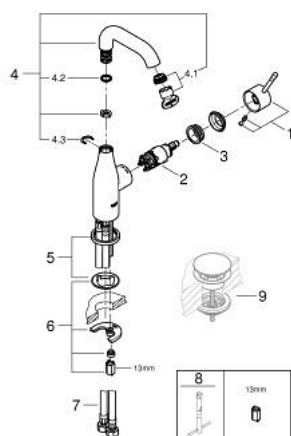

24 176 001 ESSENCE СМЕСИТЕЛЬ ОДНОРЫЧАЖНЫЙ ДЛЯ РАКОВИНЫ, 1/2" РАЗМЕР M

ЗАПАСНЫЕ ЧАСТИ

- 1: Рычаг (Spare part-nr. 46919000)
 - 2: Картридж (Spare part-nr. 46580000)
 - 3: screw ring (Spare part-nr. 48591000)
 - 4: Трубообразный излив (Spare part-nr. 13373000)
 - 4.1: Аэратор (Spare part-nr. 48270000)
 - 4.2: Накладное кольцо (Spare part-nr. 0128500M)
 - 4.3: Страховочное кольцо (Spare part-nr. 4826600M)
 - 5: Розетка (Spare part-nr. 48603000)
 - 6: Обратное резьбовое соединение (Spare part-nr. 46645000)
 - 7: Шланг под давлением (Spare part-nr. 46255000)
 - 8: Монтажный ключ (Spare part-nr. 19017000)*
 - 9: Сливной нажимной гарнитур (Spare part-nr. 65807000)*
- * Optional accessories