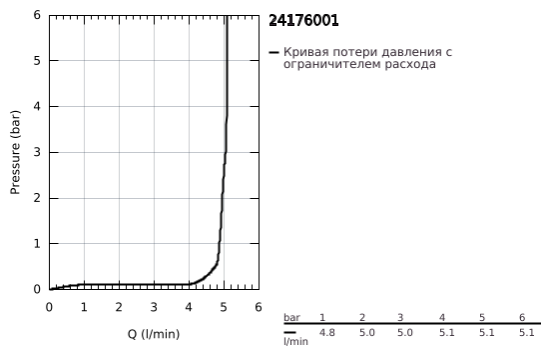

24 176 001 ESSENCE СМЕСИТЕЛЬ ОДНОРЫЧАЖНЫЙ ДЛЯ РАКОВИНЫ, 1/2" РАЗМЕР M

ОПИСАНИЕ ПРОДУКТА

- Colour: хром
- монтаж на одно отверстие
- металлический рычаг
- GROHE SilkMove Плавность и точность управления - керамический картридж 28 мм
- с ограничителем температуры
- GROHE LongLife Finish - стойкое долговечное покрытие
- GROHE EcoJoy Технология совершенного потока при уменьшенном расходе воды
- максимальный расход воды (при 3 бара): 5 л/мин
- GROHE AquaGuide регулируемый аэратор
- GROHE FastFixation Plus Система ускорения и оптимизации монтажа
- поворотный излив с аэратором и стопором
- регулируемый радиус поворота 0° / 150° / 360°
- гладкий корпус
- гибкая подводка
- минимальное давление 1,0 бар
- профессиональная серия
- замена для 23 463 001

24 176 001 ESSENCE СМЕСИТЕЛЬ ОДНОРЫЧАЖНЫЙ ДЛЯ РАКОВИНЫ, 1/2" РАЗМЕР M

ЗАПАСНЫЕ ЧАСТИ

- 1: Рычаг (Spare part-nr. 46919000)
 - 2: Картридж (Spare part-nr. 46580000)
 - 3: screw ring (Spare part-nr. 48591000)
 - 4: Трубообразный излив (Spare part-nr. 13373000)
 - 4.1: Аэратор (Spare part-nr. 48270000)
 - 4.2: Накладное кольцо (Spare part-nr. 0128500M)
 - 4.3: Страховочное кольцо (Spare part-nr. 4826600M)
 - 5: Розетка (Spare part-nr. 48603000)
 - 6: Обратное резьбовое соединение (Spare part-nr. 46645000)
 - 7: Шланг под давлением (Spare part-nr. 46255000)
 - 8: Монтажный ключ (Spare part-nr. 19017000)*
 - 9: Сливной нажимной гарнитур (Spare part-nr. 65807000)*
- * Optional accessories