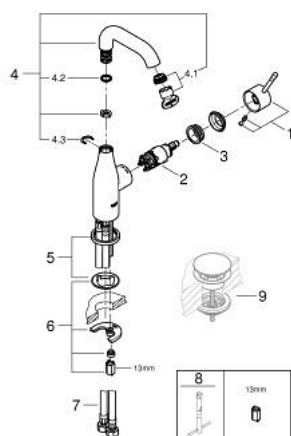

24 176 001 ESSENCE СМЕСИТЕЛЬ ОДНОРЫЧАЖНЫЙ ДЛЯ РАКОВИНЫ, 1/2" РАЗМЕР M

ОПИСАНИЕ ПРОДУКТА

- Colour: хром
- монтаж на одно отверстие
- металлический рычаг
- GROHE SilkMove Плавность и точность управления - керамический картридж 28 мм
- с ограничителем температуры
- GROHE LongLife Finish - стойкое долговечное покрытие
- GROHE EcoJoy Технология совершенного потока при уменьшенном расходе воды
- максимальный расход воды (при 3 бара): 5 л/мин
- GROHE AquaGuide регулируемый аэратор
- GROHE FastFixation Plus Система ускорения и оптимизации монтажа
- поворотный излив с аэратором и стопором
- регулируемый радиус поворота 0° / 150° / 360°
- гладкий корпус
- гибкая подводка
- минимальное давление 1,0 бар
- профессиональная серия
- замена для 23 463 001

24 176 001 ESSENCE СМЕСИТЕЛЬ ОДНОРЫЧАЖНЫЙ ДЛЯ РАКОВИНЫ, 1/2" РАЗМЕР M

ЗАПАСНЫЕ ЧАСТИ

- 1: Рычаг (Spare part-nr. 46919000)
 - 2: Картридж (Spare part-nr. 46580000)
 - 3: screw ring (Spare part-nr. 48591000)
 - 4: Трубообразный излив (Spare part-nr. 13373000)
 - 4.1: Аэратор (Spare part-nr. 48270000)
 - 4.2: Накладное кольцо (Spare part-nr. 0128500M)
 - 4.3: Страховочное кольцо (Spare part-nr. 4826600M)
 - 5: Розетка (Spare part-nr. 48603000)
 - 6: Обратное резьбовое соединение (Spare part-nr. 46645000)
 - 7: Шланг под давлением (Spare part-nr. 46255000)
 - 8: Монтажный ключ (Spare part-nr. 19017000)*
 - 9: Сливной нажимной гарнитур (Spare part-nr. 65807000)*
- * Optional accessories