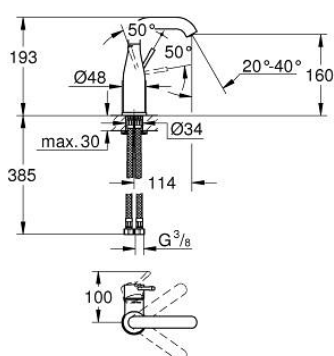

24 176 KF1 ESSENCE СМЕСИТЕЛЬ ОДНОРЫЧАЖНЫЙ ДЛЯ РАКОВИНЫ, 1/2" РАЗМЕР M

ОПИСАНИЕ ПРОДУКТА

- Colour: фантомный чёрный
- монтаж на одно отверстие
- металлический рычаг
- GROHE SilkMove Плавность и точность управления - керамический картридж 28 мм
- с ограничителем температуры
- GROHE EcoJoy Технология совершенного потока при уменьшенном расходе воды
- максимальный расход воды (при 3 бара): 5 л/мин
- GROHE AquaGuide регулируемый аэратор
- GROHE FastFixation Plus Система ускорения и оптимизации монтажа
- поворотный излив с аэратором и стопором
- регулируемый радиус поворота 0° / 150° / 360°
- гладкий корпус
- гибкая подводка
- минимальное давление 1,0 бар
- профессиональная серия