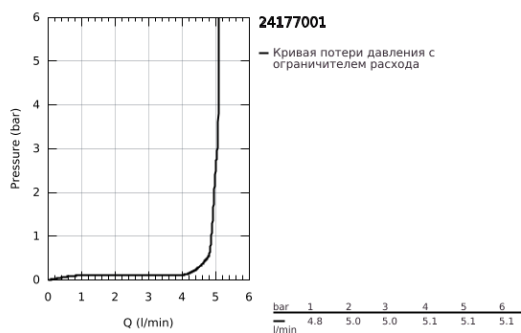

24 177 001 ESSENCE СМЕСИТЕЛЬ ОДНОРЫЧАЖНЫЙ ДЛЯ РАКОВИНЫ, DN 15 РАЗМЕР L

ОПИСАНИЕ ПРОДУКТА

- Colour: хром
- монтаж на одно отверстие
- металлический рычаг
- GROHE SilkMove Плавность и точность управления - керамический картридж 28 мм
- с ограничителем температуры
- GROHE LongLife Finish - стойкое долговечное покрытие
- GROHE EcoJoy Технология совершенного потока при уменьшенном расходе воды
- максимальный расход воды (при 3 бара): 5 л/мин
- GROHE AquaGuide регулируемый аэратор
- GROHE FastFixation Plus Система ускорения и оптимизации монтажа
- поворотный излив с аэратором и стопором
- регулируемый радиус поворота 0° / 150° / 360°
- гладкий корпус
- гибкая подводка
- минимальное давление 1,0 бар
- профессиональная серия

24 177 001 ESSENCE СМЕСИТЕЛЬ ОДНОРЫЧАЖНЫЙ ДЛЯ РАКОВИНЫ, DN 15 РАЗМЕР L

ЗАПАСНЫЕ ЧАСТИ

- 1: Рычаг (Spare part-nr. 46919000)
 - 2: Картридж (Spare part-nr. 46580000)
 - 3: screw ring (Spare part-nr. 48591000)
 - 4: Трубообразный излив (Spare part-nr. 13374000)
 - 4.1: Аэратор (Spare part-nr. 48270000)
 - 4.2: Накладное кольцо (Spare part-nr. 0128500M)
 - 4.3: Страховочное кольцо (Spare part-nr. 4826600M)
 - 5: Розетка (Spare part-nr. 48603000)
 - 6: Обратное резьбовое соединение (Spare part-nr. 46645000)
 - 7: Монтажный ключ (Spare part-nr. 19017000)*
 - 8: Сливной нажимной гарнитур (Spare part-nr. 65807000)*
- * Optional accessories