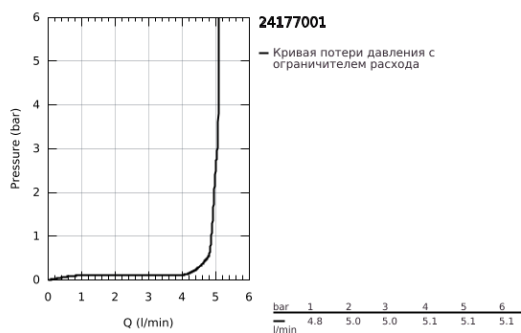

24 177 001 ESSENCE СМЕСИТЕЛЬ ОДНОРЫЧАЖНЫЙ ДЛЯ РАКОВИНЫ, DN 15 РАЗМЕР L

ОПИСАНИЕ ПРОДУКТА

- Colour: хром
- монтаж на одно отверстие
- металлический рычаг
- GROHE SilkMove Плавность и точность управления - керамический картридж 28 мм
- с ограничителем температуры
- GROHE LongLife Finish - стойкое долговечное покрытие
- GROHE EcoJoy Технология совершенного потока при уменьшенном расходе воды
- максимальный расход воды (при 3 бара): 5 л/мин
- GROHE AquaGuide регулируемый аэратор
- GROHE FastFixation Plus Система ускорения и оптимизации монтажа
- поворотный излив с аэратором и стопором
- регулируемый радиус поворота 0° / 150° / 360°
- гладкий корпус
- гибкая подводка
- минимальное давление 1,0 бар
- профессиональная серия
- замена для 23 541 001

24 177 001 ESSENCE СМЕСИТЕЛЬ ОДНОРЫЧАЖНЫЙ ДЛЯ РАКОВИНЫ, DN 15 РАЗМЕР L

ЗАПАСНЫЕ ЧАСТИ

- 1: Рычаг (Spare part-nr. 46919000)
 - 2: Картридж (Spare part-nr. 46580000)
 - 3: screw ring (Spare part-nr. 48591000)
 - 4: Трубообразный излив (Spare part-nr. 13374000)
 - 4.1: Аэратор (Spare part-nr. 48270000)
 - 4.2: Накладное кольцо (Spare part-nr. 0128500M)
 - 4.3: Страховочное кольцо (Spare part-nr. 4826600M)
 - 5: Розетка (Spare part-nr. 48603000)
 - 6: Обратное резьбовое соединение (Spare part-nr. 46645000)
 - 7: Монтажный ключ (Spare part-nr. 19017000)*
 - 8: Сливной нажимной гарнитур (Spare part-nr. 65807000)*
- * Optional accessories