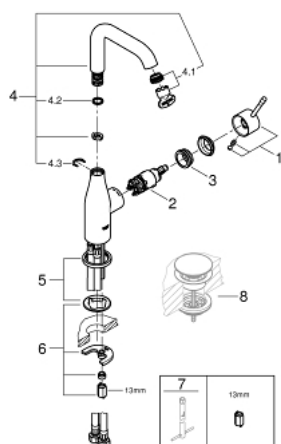

24 177 001 ESSENCE СМЕСИТЕЛЬ ОДНОРЫЧАЖНЫЙ ДЛЯ РАКОВИНЫ, DN 15 РАЗМЕР L

ОПИСАНИЕ ПРОДУКТА

- Colour: хром
- монтаж на одно отверстие
- металлический рычаг
- GROHE SilkMove Плавность и точность управления - керамический картридж 28 мм
- с ограничителем температуры
- GROHE LongLife Finish - стойкое долговечное покрытие
- GROHE EcoJoy Технология совершенного потока при уменьшенном расходе воды
- максимальный расход воды (при 3 бара): 5 л/мин
- GROHE AquaGuide регулируемый аэратор
- GROHE FastFixation Plus Система ускорения и оптимизации монтажа
- поворотный излив с аэратором и стопором
- регулируемый радиус поворота 0° / 150° / 360°
- гладкий корпус
- гибкая подводка
- минимальное давление 1,0 бар
- профессиональная серия
- замена для 23 541 001

24 177 001 ESSENCE СМЕСИТЕЛЬ ОДНОРЫЧАЖНЫЙ ДЛЯ РАКОВИНЫ, DN 15 РАЗМЕР L

ЗАПАСНЫЕ ЧАСТИ

- 1: Рычаг (Spare part-nr. 46919000)
 - 2: Картридж (Spare part-nr. 46580000)
 - 3: screw ring (Spare part-nr. 48591000)
 - 4: Трубообразный излив (Spare part-nr. 13374000)
 - 4.1: Аэратор (Spare part-nr. 48270000)
 - 4.2: Накладное кольцо (Spare part-nr. 0128500M)
 - 4.3: Страховочное кольцо (Spare part-nr. 4826600M)
 - 5: Розетка (Spare part-nr. 48603000)
 - 6: Обратное резьбовое соединение (Spare part-nr. 46645000)
 - 7: Монтажный ключ (Spare part-nr. 19017000)*
 - 8: Сливной нажимной гарнитур (Spare part-nr. 65807000)*
- * Optional accessories