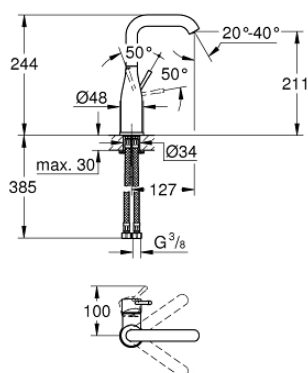

24 177 001 ESSENCE СМЕСИТЕЛЬ ОДНОРЫЧАЖНЫЙ ДЛЯ РАКОВИНЫ, DN 15 РАЗМЕР L

ОПИСАНИЕ ПРОДУКТА

- Colour: хром
- монтаж на одно отверстие
- металлический рычаг
- GROHE SilkMove Плавность и точность управления - керамический картридж 28 мм
- с ограничителем температуры
- GROHE LongLife Finish - стойкое долговечное покрытие
- GROHE EcoJoy Технология совершенного потока при уменьшенном расходе воды
- максимальный расход воды (при 3 бара): 5 л/мин
- GROHE AquaGuide регулируемый аэратор
- GROHE FastFixation Plus Система ускорения и оптимизации монтажа
- поворотный излив с аэратором и стопором
- регулируемый радиус поворота 0° / 150° / 360°
- гладкий корпус
- гибкая подводка
- минимальное давление 1,0 бар
- профессиональная серия

24 177 001 ESSENCE СМЕСИТЕЛЬ ОДНОРЫЧАЖНЫЙ ДЛЯ РАКОВИНЫ, DN 15 РАЗМЕР L

ЗАПАСНЫЕ ЧАСТИ

- 1: Рычаг (Spare part-nr. 46919000)
 - 2: Картридж (Spare part-nr. 46580000)
 - 3: screw ring (Spare part-nr. 48591000)
 - 4: Трубообразный излив (Spare part-nr. 13374000)
 - 4.1: Аэратор (Spare part-nr. 48270000)
 - 4.2: Накладное кольцо (Spare part-nr. 0128500M)
 - 4.3: Страховочное кольцо (Spare part-nr. 4826600M)
 - 5: Розетка (Spare part-nr. 48603000)
 - 6: Обратное резьбовое соединение (Spare part-nr. 46645000)
 - 7: Монтажный ключ (Spare part-nr. 19017000)*
 - 8: Сливной нажимной гарнитур (Spare part-nr. 65807000)*
- * Optional accessories