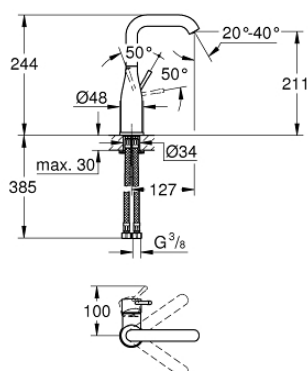

24 177 001 ESSENCE СМЕСИТЕЛЬ ОДНОРЫЧАЖНЫЙ ДЛЯ РАКОВИНЫ, DN 15 РАЗМЕР L

ОПИСАНИЕ ПРОДУКТА

- Colour: хром
- монтаж на одно отверстие
- металлический рычаг
- GROHE SilkMove Плавность и точность управления - керамический картридж 28 мм
- с ограничителем температуры
- GROHE LongLife Finish - стойкое долговечное покрытие
- GROHE EcoJoy Технология совершенного потока при уменьшенном расходе воды
- максимальный расход воды (при 3 бара): 5 л/мин
- GROHE AquaGuide регулируемый аэратор
- GROHE FastFixation Plus Система ускорения и оптимизации монтажа
- поворотный излив с аэратором и стопором
- регулируемый радиус поворота 0° / 150° / 360°
- гладкий корпус
- гибкая подводка
- минимальное давление 1,0 бар
- профессиональная серия
- замена для 23 541 001

24 177 001 ESSENCE СМЕСИТЕЛЬ ОДНОРЫЧАЖНЫЙ ДЛЯ РАКОВИНЫ, DN 15 РАЗМЕР L

ЗАПАСНЫЕ ЧАСТИ

- 1: Рычаг (Spare part-nr. 46919000)
 - 2: Картридж (Spare part-nr. 46580000)
 - 3: screw ring (Spare part-nr. 48591000)
 - 4: Трубообразный излив (Spare part-nr. 13374000)
 - 4.1: Аэратор (Spare part-nr. 48270000)
 - 4.2: Накладное кольцо (Spare part-nr. 0128500M)
 - 4.3: Страховочное кольцо (Spare part-nr. 4826600M)
 - 5: Розетка (Spare part-nr. 48603000)
 - 6: Обратное резьбовое соединение (Spare part-nr. 46645000)
 - 7: Монтажный ключ (Spare part-nr. 19017000)*
 - 8: Сливной нажимной гарнитур (Spare part-nr. 65807000)*
- * Optional accessories