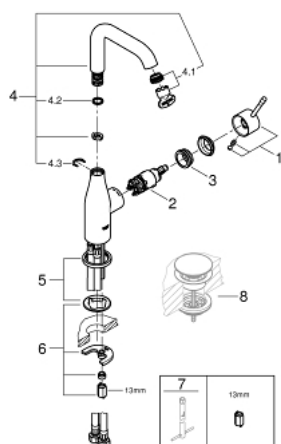

24 177 001 ESSENCE СМЕСИТЕЛЬ ОДНОРЫЧАЖНЫЙ ДЛЯ РАКОВИНЫ, DN 15 РАЗМЕР L

ОПИСАНИЕ ПРОДУКТА

- Colour: хром
- монтаж на одно отверстие
- металлический рычаг
- GROHE SilkMove Плавность и точность управления - керамический картридж 28 мм
- с ограничителем температуры
- GROHE LongLife Finish - стойкое долговечное покрытие
- GROHE EcoJoy Технология совершенного потока при уменьшенном расходе воды
- максимальный расход воды (при 3 бара): 5 л/мин
- GROHE AquaGuide регулируемый аэратор
- GROHE FastFixation Plus Система ускорения и оптимизации монтажа
- поворотный излив с аэратором и стопором
- регулируемый радиус поворота 0° / 150° / 360°
- гладкий корпус
- гибкая подводка
- минимальное давление 1,0 бар
- профессиональная серия

24 177 001 ESSENCE СМЕСИТЕЛЬ ОДНОРЫЧАЖНЫЙ ДЛЯ РАКОВИНЫ, DN 15 РАЗМЕР L

ЗАПАСНЫЕ ЧАСТИ

- 1: Рычаг (Spare part-nr. 46919000)
 - 2: Картридж (Spare part-nr. 46580000)
 - 3: screw ring (Spare part-nr. 48591000)
 - 4: Трубообразный излив (Spare part-nr. 13374000)
 - 4.1: Аэратор (Spare part-nr. 48270000)
 - 4.2: Накладное кольцо (Spare part-nr. 0128500M)
 - 4.3: Страховочное кольцо (Spare part-nr. 4826600M)
 - 5: Розетка (Spare part-nr. 48603000)
 - 6: Обратное резьбовое соединение (Spare part-nr. 46645000)
 - 7: Монтажный ключ (Spare part-nr. 19017000)*
 - 8: Сливной нажимной гарнитур (Spare part-nr. 65807000)*
- * Optional accessories