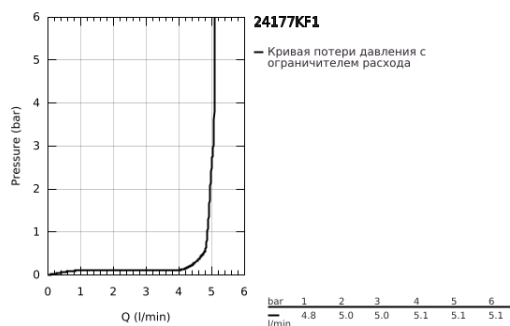

24 177 KF1 ESSENCE СМЕСИТЕЛЬ ОДНОРЫЧАЖНЫЙ ДЛЯ РАКОВИНЫ, DN 15 РАЗМЕР L

ОПИСАНИЕ ПРОДУКТА

- Colour: фантомный чёрный
- монтаж на одно отверстие
- металлический рычаг
- GROHE SilkMove Плавность и точность управления - керамический картридж 28 мм
- с ограничителем температуры
- GROHE EcoJoy Технология совершенного потока при уменьшенном расходе воды
- максимальный расход воды (при 3 бара): 5 л/мин
- GROHE AquaGuide регулируемый аэратор
- GROHE FastFixation Plus Система ускорения и оптимизации монтажа
- поворотный излив с аэратором и стопором
- регулируемый радиус поворота 0° / 150° / 360°
- гладкий корпус
- гибкая подводка
- минимальное давление 1,0 бар
- профессиональная серия