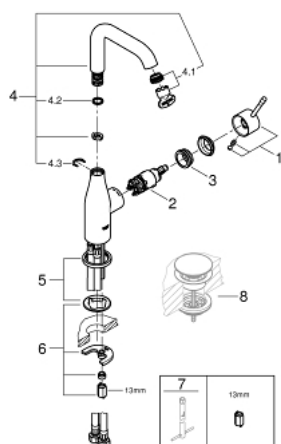

24 177 KF1 ESSENCE СМЕСИТЕЛЬ ОДНОРЫЧАЖНЫЙ ДЛЯ РАКОВИНЫ, DN 15 РАЗМЕР L

ОПИСАНИЕ ПРОДУКТА

- Colour: фантомный чёрный
- монтаж на одно отверстие
- металлический рычаг
- GROHE SilkMove Плавность и точность управления - керамический картридж 28 мм
- с ограничителем температуры
- GROHE EcoJoy Технология совершенного потока при уменьшенном расходе воды
- максимальный расход воды (при 3 бара): 5 л/мин
- GROHE AquaGuide регулируемый аэратор
- GROHE FastFixation Plus Система ускорения и оптимизации монтажа
- поворотный излив с аэратором и стопором
- регулируемый радиус поворота 0° / 150° / 360°
- гладкий корпус
- гибкая подводка
- минимальное давление 1,0 бар
- профессиональная серия

24 177 KF1 ESSENCE СМЕСИТЕЛЬ ОДНОРЫЧАЖНЫЙ ДЛЯ РАКОВИНЫ, DN 15 РАЗМЕР L

ЗАПАСНЫЕ ЧАСТИ

- 1: Рычаг (Spare part-nr. 46919KF0)
 - 2: Картридж (Spare part-nr. 46580000)
 - 3: screw ring (Spare part-nr. 48591000)
 - 4: Трубообразный излив (Spare part-nr. 13374KF0)
 - 5: Розетка (Spare part-nr. 48603KF0)
 - 6: Обратное резьбовое соединение (Spare part-nr. 46645000)
 - 7: Монтажный ключ (Spare part-nr. 19017000)*
 - 8: Сливной нажимной гарнитур (Spare part-nr. 65807KF0)*
- * Optional accessories