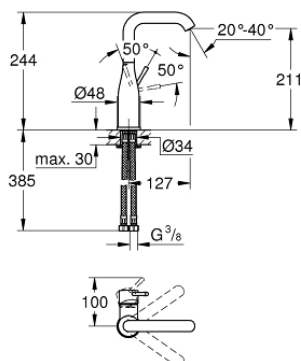

24 177 KF1 ESSENCE СМЕСИТЕЛЬ ОДНОРЫЧАЖНЫЙ ДЛЯ РАКОВИНЫ, DN 15 РАЗМЕР L

ОПИСАНИЕ ПРОДУКТА

- Colour: фантомный чёрный
- монтаж на одно отверстие
- металлический рычаг
- GROHE SilkMove Плавность и точность управления - керамический картридж 28 мм
- с ограничителем температуры
- GROHE EcoJoy Технология совершенного потока при уменьшенном расходе воды
- максимальный расход воды (при 3 бара): 5 л/мин
- GROHE AquaGuide регулируемый аэратор
- GROHE FastFixation Plus Система ускорения и оптимизации монтажа
- поворотный излив с аэратором и стопором
- регулируемый радиус поворота 0° / 150° / 360°
- гладкий корпус
- гибкая подводка
- минимальное давление 1,0 бар
- профессиональная серия

24 177 KF1 ESSENCE СМЕСИТЕЛЬ ОДНОРЫЧАЖНЫЙ ДЛЯ РАКОВИНЫ, DN 15 РАЗМЕР L

ЗАПАСНЫЕ ЧАСТИ

- 1: Рычаг (Spare part-nr. 46919KF0)
 - 2: Картридж (Spare part-nr. 46580000)
 - 3: screw ring (Spare part-nr. 48591000)
 - 4: Трубообразный излив (Spare part-nr. 13374KF0)
 - 5: Розетка (Spare part-nr. 48603KF0)
 - 6: Обратное резьбовое соединение (Spare part-nr. 46645000)
 - 7: Монтажный ключ (Spare part-nr. 19017000)*
 - 8: Сливной нажимной гарнитур (Spare part-nr. 65807KF0)*
- * Optional accessories