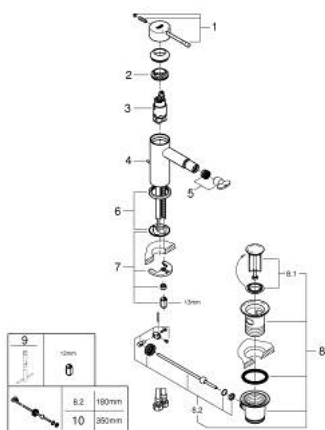

24 178 001 **ESSENCE СМЕСИТЕЛЬ ОДНОРЫЧАЖНЫЙ ДЛЯ БИДЕ**
DN 15
S-SIZE

ОПИСАНИЕ ПРОДУКТА

- Colour: хром
- монтаж на одно отверстие
- металлический рычаг
- GROHE SilkMove Плавность и точность управления - керамический картридж 28 мм
- с ограничителем температуры
- GROHE LongLife Finish - стойкое долговечное покрытие
- GROHE EcoJoy Технология совершенного потока при уменьшенном расходе воды
- максимальный расход воды (при 3 бара): 5 л/мин
- GROHE FastFixation Plus Система ускорения и оптимизации монтажа
- аэратор с шаровым шарниром

- рычажный донный клапан 1 1/4"
- гибкая подводка
- минимальное давление 1,0 бар
- профессиональная серия
- замена для 32 935 xx1

24 178 001 **ESSENCE СМЕСИТЕЛЬ ОДНОРЫЧАЖНЫЙ ДЛЯ БИДЕ**
DN 15
S-SIZE

ЗАПАСНЫЕ ЧАСТИ

- 1: Рычаг (Spare part-nr. 46917000)
 - 2: Крепежное кольцо (Spare part-nr. 46715000)
 - 3: Картридж (Spare part-nr. 46580000)
 - 4: Тяга (Spare part-nr. 46739000)
 - 5: Аэратор (Spare part-nr. 13998000)
 - 6: Розетка (Spare part-nr. 48603000)
 - 7: Обратное резьбовое соединение (Spare part-nr. 46645000)
 - 8: Сливной гарнитур 1 1/4" (Spare part-nr. 28910000)
 - 8.1: Пробка (Spare part-nr. 07182000)
 - 8.2: Эксцентриковая тяга (Spare part-nr. 07052000)
 - 9: Монтажный ключ (Spare part-nr. 19017000)*
 - 10: Эксцентриковая тяга (Spare part-nr. 07341000)*
- * Optional accessories