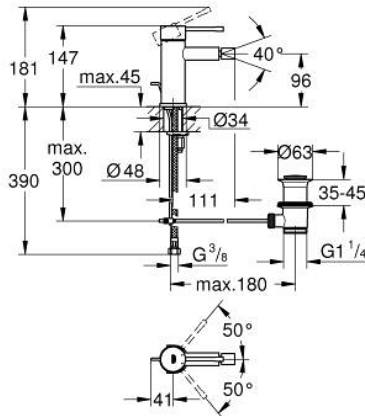

24 178 001 **ESSENCE СМЕСИТЕЛЬ ОДНОРЫЧАЖНЫЙ ДЛЯ БИДЕ**
DN 15
S-SIZE

ОПИСАНИЕ ПРОДУКТА

- Colour: хром
- монтаж на одно отверстие
- металлический рычаг
- GROHE SilkMove Плавность и точность управления - керамический картридж 28 мм
- с ограничителем температуры
- GROHE LongLife Finish - стойкое долговечное покрытие
- GROHE EcoJoy Технология совершенного потока при уменьшенном расходе воды
- максимальный расход воды (при 3 бара): 5 л/мин
- GROHE FastFixation Plus Система ускорения и оптимизации монтажа
- аэратор с шаровым шарниром

- рычажный донный клапан 1 1/4"
- гибкая подводка
- минимальное давление 1,0 бар
- профессиональная серия
- замена для 32 935 xx1

24 178 001 **ESSENCE СМЕСИТЕЛЬ ОДНОРЫЧАЖНЫЙ ДЛЯ БИДЕ**
DN 15
S-SIZE

ЗАПАСНЫЕ ЧАСТИ