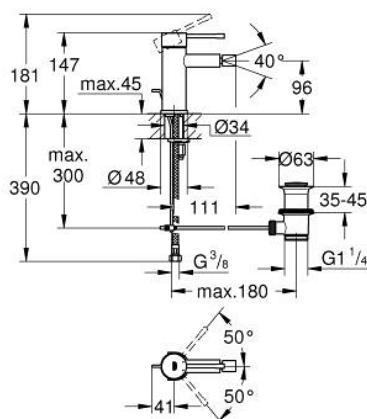

24 178 001 ESSENCE СМЕСИТЕЛЬ ОДНОРЫЧАЖНЫЙ ДЛЯ БИДЕ DN 15 S-SIZE

ОПИСАНИЕ ПРОДУКТА

- Colour: хром
- монтаж на одно отверстие
- металлический рычаг
- GROHE SilkMove Плавность и точность управления - керамический картридж 28 мм
- с ограничителем температуры
- GROHE LongLife Finish - стойкое долговечное покрытие
- GROHE EcoJoy Технология совершенного потока при уменьшенном расходе воды
- максимальный расход воды (при 3 бара): 5 л/мин
- GROHE FastFixation Plus Система ускорения и оптимизации монтажа
- аэратор с шаровым шарниром

- рычажный донный клапан 1 1/4"
- гибкая подводка
- минимальное давление 1,0 бар
- профессиональная серия

24 178 001 **ESSENCE СМЕСИТЕЛЬ ОДНОРЫЧАЖНЫЙ ДЛЯ БИДЕ**
DN 15
S-SIZE

ЗАПАСНЫЕ ЧАСТИ

- 1: Рычаг (Spare part-nr. 46917000)
 - 2: Крепежное кольцо (Spare part-nr. 46715000)
 - 3: Картридж (Spare part-nr. 46580000)
 - 4: Тяга (Spare part-nr. 46739000)
 - 5: Аэратор (Spare part-nr. 13998000)
 - 6: Розетка (Spare part-nr. 48603000)
 - 7: Обратное резьбовое соединение (Spare part-nr. 46645000)
 - 8: Сливной гарнитур 1 1/4" (Spare part-nr. 28910000)
 - 8.1: Пробка (Spare part-nr. 07182000)
 - 8.2: Эксцентриковая тяга (Spare part-nr. 07052000)
 - 9: Монтажный ключ (Spare part-nr. 19017000)*
 - 10: Эксцентриковая тяга (Spare part-nr. 07341000)*
- * Optional accessories