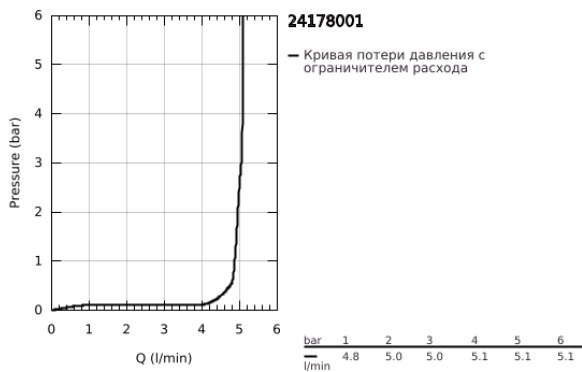

24 178 001 **ESSENCE СМЕСИТЕЛЬ ОДНОРЫЧАЖНЫЙ ДЛЯ БИДЕ**
DN 15
S-SIZE

ОПИСАНИЕ ПРОДУКТА

- Colour: хром
- монтаж на одно отверстие
- металлический рычаг
- GROHE SilkMove Плавность и точность управления - керамический картридж 28 мм
- с ограничителем температуры
- GROHE LongLife Finish - стойкое долговечное покрытие
- GROHE EcoJoy Технология совершенного потока при уменьшенном расходе воды
- максимальный расход воды (при 3 бара): 5 л/мин
- GROHE FastFixation Plus Система ускорения и оптимизации монтажа
- аэратор с шаровым шарниром

- рычажный донный клапан 1 1/4"
- гибкая подводка
- минимальное давление 1,0 бар
- профессиональная серия
- замена для 32 935 xx1

24 178 001 **ESSENCE СМЕСИТЕЛЬ ОДНОРЫЧАЖНЫЙ ДЛЯ БИДЕ**
DN 15
S-SIZE

ЗАПАСНЫЕ ЧАСТИ