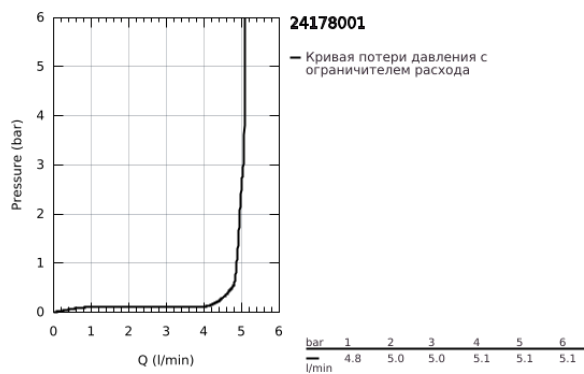

24 178 001 ESSENCE СМЕСИТЕЛЬ ОДНОРЫЧАЖНЫЙ ДЛЯ БИДЕ DN 15 S-SIZE

ОПИСАНИЕ ПРОДУКТА

- Colour: хром
- монтаж на одно отверстие
- металлический рычаг
- GROHE SilkMove Плавность и точность управления - керамический картридж 28 мм
- с ограничителем температуры
- GROHE LongLife Finish - стойкое долговечное покрытие
- GROHE EcoJoy Технология совершенного потока при уменьшенном расходе воды
- максимальный расход воды (при 3 бара): 5 л/мин
- GROHE FastFixation Plus Система ускорения и оптимизации монтажа
- аэратор с шаровым шарниром

- рычажный донный клапан 1 1/4"
- гибкая подводка
- минимальное давление 1,0 бар
- профессиональная серия

24 178 001 **ESSENCE СМЕСИТЕЛЬ ОДНОРЫЧАЖНЫЙ ДЛЯ БИДЕ**
DN 15
S-SIZE

ЗАПАСНЫЕ ЧАСТИ

- 1: Рычаг (Spare part-nr. 46917000)
 - 2: Крепежное кольцо (Spare part-nr. 46715000)
 - 3: Картридж (Spare part-nr. 46580000)
 - 4: Тяга (Spare part-nr. 46739000)
 - 5: Аэратор (Spare part-nr. 13998000)
 - 6: Розетка (Spare part-nr. 48603000)
 - 7: Обратное резьбовое соединение (Spare part-nr. 46645000)
 - 8: Сливной гарнитур 1 1/4" (Spare part-nr. 28910000)
 - 8.1: Пробка (Spare part-nr. 07182000)
 - 8.2: Эксцентриковая тяга (Spare part-nr. 07052000)
 - 9: Монтажный ключ (Spare part-nr. 19017000)*
 - 10: Эксцентриковая тяга (Spare part-nr. 07341000)*
- * Optional accessories