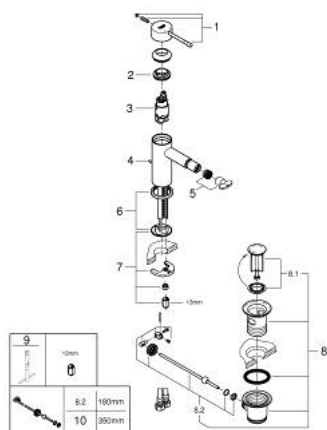

24 178 001 ESSENCE СМЕСИТЕЛЬ ОДНОРЫЧАЖНЫЙ ДЛЯ БИДЕ DN 15 S-SIZE

ОПИСАНИЕ ПРОДУКТА

- Colour: хром
- монтаж на одно отверстие
- металлический рычаг
- GROHE SilkMove Плавность и точность управления - керамический картридж 28 мм
- с ограничителем температуры
- GROHE LongLife Finish - стойкое долговечное покрытие
- GROHE EcoJoy Технология совершенного потока при уменьшенном расходе воды
- максимальный расход воды (при 3 бара): 5 л/мин
- GROHE FastFixation Plus Система ускорения и оптимизации монтажа
- аэратор с шаровым шарниром

- рычажный донный клапан 1 1/4"
- гибкая подводка
- минимальное давление 1,0 бар
- профессиональная серия

24 178 001 **ESSENCE СМЕСИТЕЛЬ ОДНОРЫЧАЖНЫЙ ДЛЯ БИДЕ**
DN 15
S-SIZE

ЗАПАСНЫЕ ЧАСТИ

- 1: Рычаг (Spare part-nr. 46917000)
 - 2: Крепежное кольцо (Spare part-nr. 46715000)
 - 3: Картридж (Spare part-nr. 46580000)
 - 4: Тяга (Spare part-nr. 46739000)
 - 5: Аэратор (Spare part-nr. 13998000)
 - 6: Розетка (Spare part-nr. 48603000)
 - 7: Обратное резьбовое соединение (Spare part-nr. 46645000)
 - 8: Сливной гарнитур 1 1/4" (Spare part-nr. 28910000)
 - 8.1: Пробка (Spare part-nr. 07182000)
 - 8.2: Эксцентриковая тяга (Spare part-nr. 07052000)
 - 9: Монтажный ключ (Spare part-nr. 19017000)*
 - 10: Эксцентриковая тяга (Spare part-nr. 07341000)*
- * Optional accessories