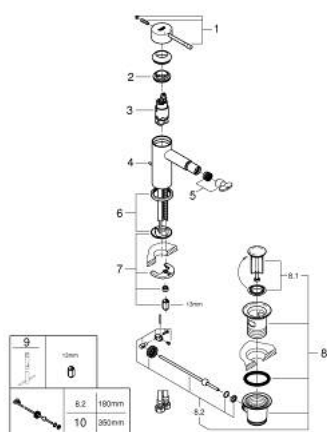

## 24 178 A01 ESSENCE СМЕСИТЕЛЬ ОДНОРЫЧАЖНЫЙ ДЛЯ БИДЕ DN 15 S-SIZE

### ОПИСАНИЕ ПРОДУКТА

- Colour: темный графит, глянцев
- монтаж на одно отверстие
- металлический рычаг
- GROHE SilkMove Плавность и точность управления - керамический картридж 28 мм
- с ограничителем температуры
- GROHE LongLife finish - стойкое долговечное покрытие
- GROHE EcoJoy Технология совершенного потока при уменьшенном расходе воды
- максимальный расход воды (при 3 бара): 5 л/мин
- GROHE FastFixation Plus Система ускорения и оптимизации монтажа
- аэратор с шаровым шарниром
- рычажный донный клапан 1 1/4"
- гибкая подводка
- минимальное давление 1,0 бар

24 178 A01 **ESSENCE СМЕСИТЕЛЬ ОДНОРЫЧАЖНЫЙ ДЛЯ БИДЕ**  
**DN 15**  
**S-SIZE**

**ЗАПАСНЫЕ ЧАСТИ**

- 1: Рычаг (Spare part-nr. 46917A00)
  - 2: Крепежное кольцо (Spare part-nr. 46715000)
  - 3: Картридж (Spare part-nr. 46580000)
  - 4: Тяга (Spare part-nr. 46739A00)
  - 5: Аэратор (Spare part-nr. 13998000)
  - 6: Розетка (Spare part-nr. 48603A00)
  - 7: Обратное резьбовое соединение (Spare part-nr. 46645000)
  - 8: Сливной гарнитур 1 1/4" (Spare part-nr. 28910A00)
  - 8.1: Пробка (Spare part-nr. 07182A00)
  - 8.2: Эксцентриковая тяга (Spare part-nr. 07052000)
  - 9: Монтажный ключ (Spare part-nr. 19017000)\*
  - 10: Эксцентриковая тяга (Spare part-nr. 07341000)\*
- \* Optional accessories