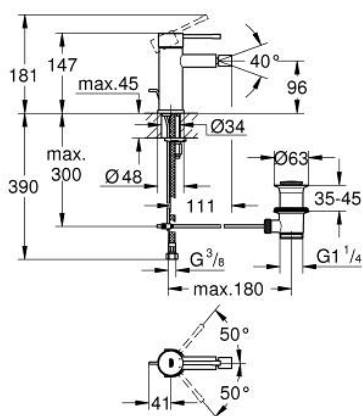

## 24 178 A01 ESSENCE СМЕСИТЕЛЬ ОДНОРЫЧАЖНЫЙ ДЛЯ БИДЕ DN 15 S-SIZE

### ОПИСАНИЕ ПРОДУКТА

- Colour: темный графит, глянцев
- монтаж на одно отверстие
- металлический рычаг
- GROHE SilkMove Плавность и точность управления - керамический картридж 28 мм
- с ограничителем температуры
- GROHE LongLife finish - стойкое долговечное покрытие
- GROHE EcoJoy Технология совершенного потока при уменьшенном расходе воды
- максимальный расход воды (при 3 бара): 5 л/мин
- GROHE FastFixation Plus Система ускорения и оптимизации монтажа
- аэратор с шаровым шарниром
- рычажный донный клапан 1 1/4"
- гибкая подводка
- минимальное давление 1,0 бар

24 178 A01 **ESSENCE СМЕСИТЕЛЬ ОДНОРЫЧАЖНЫЙ ДЛЯ БИДЕ**  
**DN 15**  
**S-SIZE**

**ЗАПАСНЫЕ ЧАСТИ**

- 1: Рычаг (Spare part-nr. 46917A00)
  - 2: Крепежное кольцо (Spare part-nr. 46715000)
  - 3: Картридж (Spare part-nr. 46580000)
  - 4: Тяга (Spare part-nr. 46739A00)
  - 5: Аэратор (Spare part-nr. 13998000)
  - 6: Розетка (Spare part-nr. 48603A00)
  - 7: Обратное резьбовое соединение (Spare part-nr. 46645000)
  - 8: Сливной гарнитур 1 1/4" (Spare part-nr. 28910A00)
  - 8.1: Пробка (Spare part-nr. 07182A00)
  - 8.2: Эксцентриковая тяга (Spare part-nr. 07052000)
  - 9: Монтажный ключ (Spare part-nr. 19017000)\*
  - 10: Эксцентриковая тяга (Spare part-nr. 07341000)\*
- \* Optional accessories