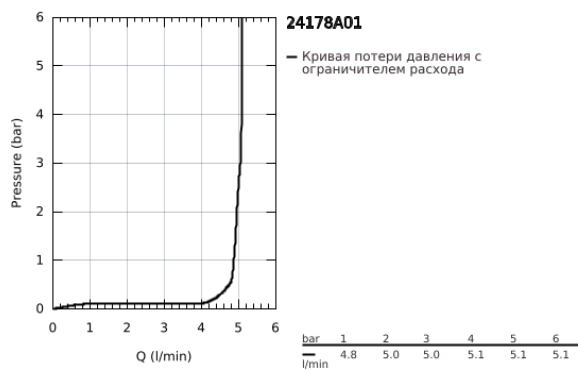

## 24 178 A01 ESSENCE СМЕСИТЕЛЬ ОДНОРЫЧАЖНЫЙ ДЛЯ БИДЕ DN 15 S-SIZE

### ОПИСАНИЕ ПРОДУКТА

- Colour: темный графит, глянцев
- монтаж на одно отверстие
- металлический рычаг
- GROHE SilkMove Плавность и точность управления - керамический картридж 28 мм
- с ограничителем температуры
- GROHE LongLife finish - стойкое долговечное покрытие
- GROHE EcoJoy Технология совершенного потока при уменьшенном расходе воды
- максимальный расход воды (при 3 бара): 5 л/мин
- GROHE FastFixation Plus Система ускорения и оптимизации монтажа
- аэратор с шаровым шарниром
- рычажный донный клапан 1 1/4"
- гибкая подводка
- минимальное давление 1,0 бар