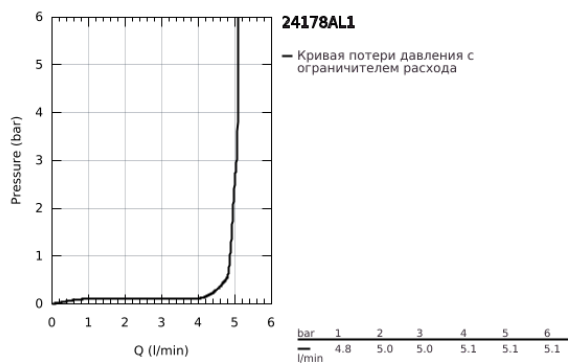

24 178 AL1 ESSENCE СМЕСИТЕЛЬ ОДНОРЫЧАЖНЫЙ ДЛЯ БИДЕ DN 15 S-SIZE

ОПИСАНИЕ ПРОДУКТА

- Colour: темный графит, матовый
 - монтаж на одно отверстие
 - металлический рычаг
 - GROHE SilkMove Плавность и точность управления - керамический картридж 28 мм
 - с ограничителем температуры
 - GROHE LongLife finish - стойкое долговечное покрытие
 - GROHE EcoJoy Технология совершенного потока при уменьшенном расходе воды
 - максимальный расход воды (при 3 бара): 5 л/мин
 - GROHE FastFixation Plus Система ускорения и оптимизации монтажа
 - аэратор с шаровым шарниром
-
- рычажный донный клапан 1 1/4"
 - гибкая подводка
 - минимальное давление 1,0 бар

24 178 AL1 ESSENCE СМЕСИТЕЛЬ ОДНОРЫЧАЖНЫЙ ДЛЯ БИДЕ
DN 15
S-SIZE

ЗАПАСНЫЕ ЧАСТИ

- 1: Рычаг (Spare part-nr. 46917AL0)
 - 2: Крепежное кольцо (Spare part-nr. 46715000)
 - 3: Картридж (Spare part-nr. 46580000)
 - 4: Тяга (Spare part-nr. 46739AL0)
 - 5: Аэратор (Spare part-nr. 13998000)
 - 6: Розетка (Spare part-nr. 48603AL0)
 - 7: Обратное резьбовое соединение (Spare part-nr. 46645000)
 - 8: Сливной гарнитур 1 1/4" (Spare part-nr. 28910AL0)
 - 8.1: Пробка (Spare part-nr. 07182AL0)
 - 8.2: Эксцентриковая тяга (Spare part-nr. 07052000)
 - 9: Монтажный ключ (Spare part-nr. 19017000)*
 - 10: Эксцентриковая тяга (Spare part-nr. 07341000)*
- * Optional accessories