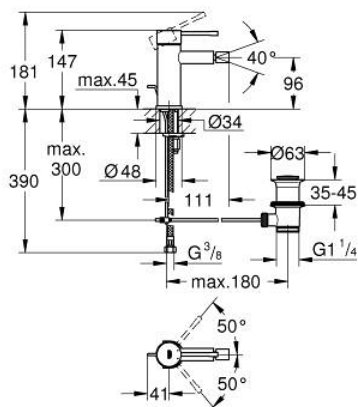

24 178 AL1 ESSENCE СМЕСИТЕЛЬ ОДНОРЫЧАЖНЫЙ ДЛЯ БИДЕ DN 15 S-SIZE

ОПИСАНИЕ ПРОДУКТА

- Colour: темный графит, матовый
 - монтаж на одно отверстие
 - металлический рычаг
 - GROHE SilkMove Плавность и точность управления - керамический картридж 28 мм
 - с ограничителем температуры
 - GROHE LongLife finish - стойкое долговечное покрытие
 - GROHE EcoJoy Технология совершенного потока при уменьшенном расходе воды
 - максимальный расход воды (при 3 бара): 5 л/мин
 - GROHE FastFixation Plus Система ускорения и оптимизации монтажа
 - аэратор с шаровым шарниром
-
- рычажный донный клапан 1 1/4"
 - гибкая подводка
 - минимальное давление 1,0 бар

24 178 AL1 ESSENCE СМЕСИТЕЛЬ ОДНОРЫЧАЖНЫЙ ДЛЯ БИДЕ
DN 15
S-SIZE

ЗАПАСНЫЕ ЧАСТИ

- 1: Рычаг (Spare part-nr. 46917AL0)
 - 2: Крепежное кольцо (Spare part-nr. 46715000)
 - 3: Картридж (Spare part-nr. 46580000)
 - 4: Тяга (Spare part-nr. 46739AL0)
 - 5: Аэратор (Spare part-nr. 13998000)
 - 6: Розетка (Spare part-nr. 48603AL0)
 - 7: Обратное резьбовое соединение (Spare part-nr. 46645000)
 - 8: Сливной гарнитур 1 1/4" (Spare part-nr. 28910AL0)
 - 8.1: Пробка (Spare part-nr. 07182AL0)
 - 8.2: Эксцентриковая тяга (Spare part-nr. 07052000)
 - 9: Монтажный ключ (Spare part-nr. 19017000)*
 - 10: Эксцентриковая тяга (Spare part-nr. 07341000)*
- * Optional accessories