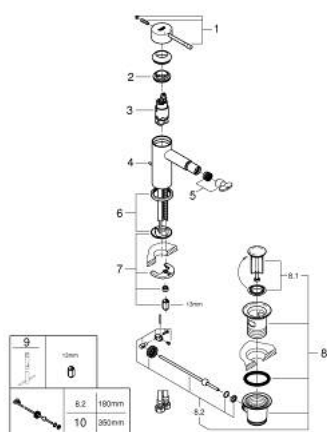

24 178 AL1 ESSENCE СМЕСИТЕЛЬ ОДНОРЫЧАЖНЫЙ ДЛЯ БИДЕ DN 15 S-SIZE

ОПИСАНИЕ ПРОДУКТА

- Colour: темный графит, матовый
 - монтаж на одно отверстие
 - металлический рычаг
 - GROHE SilkMove Плавность и точность управления - керамический картридж 28 мм
 - с ограничителем температуры
 - GROHE LongLife finish - стойкое долговечное покрытие
 - GROHE EcoJoy Технология совершенного потока при уменьшенном расходе воды
 - максимальный расход воды (при 3 бара): 5 л/мин
 - GROHE FastFixation Plus Система ускорения и оптимизации монтажа
 - аэратор с шаровым шарниром
-
- рычажный донный клапан 1 1/4"
 - гибкая подводка
 - минимальное давление 1,0 бар

24 178 AL1 ESSENCE СМЕСИТЕЛЬ ОДНОРЫЧАЖНЫЙ ДЛЯ БИДЕ
DN 15
S-SIZE

ЗАПАСНЫЕ ЧАСТИ

- 1: Рычаг (Spare part-nr. 46917AL0)
 - 2: Крепежное кольцо (Spare part-nr. 46715000)
 - 3: Картридж (Spare part-nr. 46580000)
 - 4: Тяга (Spare part-nr. 46739AL0)
 - 5: Аэратор (Spare part-nr. 13998000)
 - 6: Розетка (Spare part-nr. 48603AL0)
 - 7: Обратное резьбовое соединение (Spare part-nr. 46645000)
 - 8: Сливной гарнитур 1 1/4" (Spare part-nr. 28910AL0)
 - 8.1: Пробка (Spare part-nr. 07182AL0)
 - 8.2: Эксцентриковая тяга (Spare part-nr. 07052000)
 - 9: Монтажный ключ (Spare part-nr. 19017000)*
 - 10: Эксцентриковая тяга (Spare part-nr. 07341000)*
- * Optional accessories