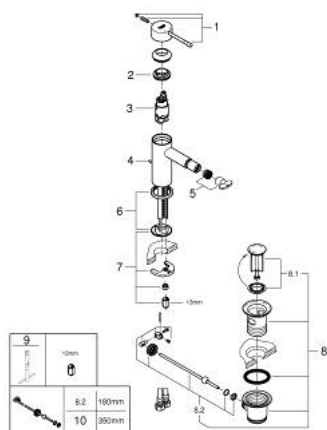

24 178 DA1 ESSENCE СМЕСИТЕЛЬ ОДНОРЫЧАЖНЫЙ ДЛЯ БИДЕ DN 15 S-SIZE

ОПИСАНИЕ ПРОДУКТА

- Colour: теплый закат, глянец
- монтаж на одно отверстие
- металлический рычаг
- GROHE SilkMove Плавность и точность управления - керамический картридж 28 мм
- с ограничителем температуры
- GROHE LongLife finish - стойкое долговечное покрытие
- GROHE EcoJoy Технология совершенного потока при уменьшенном расходе воды
- максимальный расход воды (при 3 бара): 5 л/мин
- GROHE FastFixation Plus Система ускорения и оптимизации монтажа
- аэратор с шаровым шарниром

- рычажный донный клапан 1 1/4"
- гибкая подводка
- минимальное давление 1,0 бар

24 178 DA1 ESSENCE СМЕСИТЕЛЬ ОДНОРЫЧАЖНЫЙ ДЛЯ БИДЕ
DN 15
S-SIZE

ЗАПАСНЫЕ ЧАСТИ

- 1: Рычаг (Spare part-nr. 46917DA0)
 - 2: Крепежное кольцо (Spare part-nr. 46715000)
 - 3: Картридж (Spare part-nr. 46580000)
 - 4: lift rod (Spare part-nr. 46739DA0)
 - 5: Аэратор (Spare part-nr. 13998000)
 - 6: Розетка (Spare part-nr. 48603DA0)
 - 7: Обратное резьбовое соединение (Spare part-nr. 46645000)
 - 8: Сливной гарнитур 1 1/4" (Spare part-nr. 28910DA0)
 - 8.1: Пробка (Spare part-nr. 07182DA0)
 - 8.2: Эксцентриковая тяга (Spare part-nr. 07052000)
 - 9: Монтажный ключ (Spare part-nr. 19017000)*
 - 10: Эксцентриковая тяга (Spare part-nr. 07341000)*
- * Optional accessories