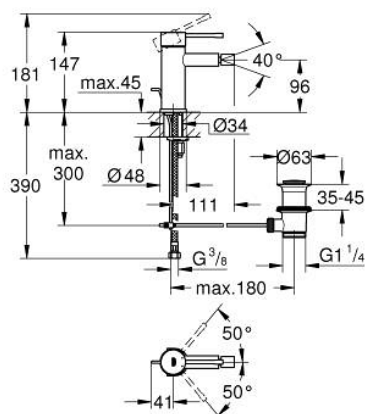

24 178 DA1 ESSENCE СМЕСИТЕЛЬ ОДНОРЫЧАЖНЫЙ ДЛЯ БИДЕ DN 15 S-SIZE

ОПИСАНИЕ ПРОДУКТА

- Colour: теплый закат, глянец
- монтаж на одно отверстие
- металлический рычаг
- GROHE SilkMove Плавность и точность управления - керамический картридж 28 мм
- с ограничителем температуры
- GROHE LongLife finish - стойкое долговечное покрытие
- GROHE EcoJoy Технология совершенного потока при уменьшенном расходе воды
- максимальный расход воды (при 3 бара): 5 л/мин
- GROHE FastFixation Plus Система ускорения и оптимизации монтажа
- аэратор с шаровым шарниром

- рычажный донный клапан 1 1/4"
- гибкая подводка
- минимальное давление 1,0 бар

24 178 DA1 ESSENCE СМЕСИТЕЛЬ ОДНОРЫЧАЖНЫЙ ДЛЯ БИДЕ
DN 15
S-SIZE

ЗАПАСНЫЕ ЧАСТИ

- 1: Рычаг (Spare part-nr. 46917DA0)
 - 2: Крепежное кольцо (Spare part-nr. 46715000)
 - 3: Картридж (Spare part-nr. 46580000)
 - 4: lift rod (Spare part-nr. 46739DA0)
 - 5: Аэратор (Spare part-nr. 13998000)
 - 6: Розетка (Spare part-nr. 48603DA0)
 - 7: Обратное резьбовое соединение (Spare part-nr. 46645000)
 - 8: Сливной гарнитур 1 1/4" (Spare part-nr. 28910DA0)
 - 8.1: Пробка (Spare part-nr. 07182DA0)
 - 8.2: Эксцентриковая тяга (Spare part-nr. 07052000)
 - 9: Монтажный ключ (Spare part-nr. 19017000)*
 - 10: Эксцентриковая тяга (Spare part-nr. 07341000)*
- * Optional accessories