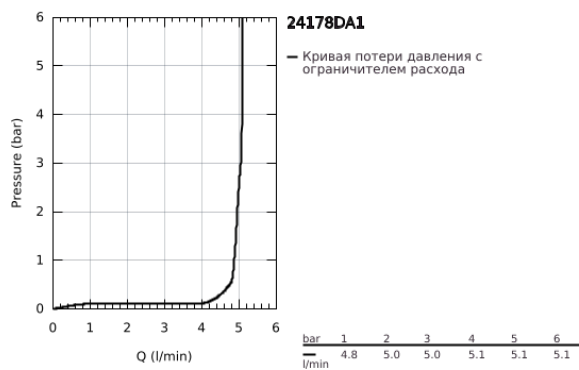

24 178 DA1 ESSENCE СМЕСИТЕЛЬ ОДНОРЫЧАЖНЫЙ ДЛЯ БИДЕ DN 15 S-SIZE

ОПИСАНИЕ ПРОДУКТА

- Colour: теплый закат, глянец
- монтаж на одно отверстие
- металлический рычаг
- GROHE SilkMove Плавность и точность управления - керамический картридж 28 мм
- с ограничителем температуры
- GROHE LongLife finish - стойкое долговечное покрытие
- GROHE EcoJoy Технология совершенного потока при уменьшенном расходе воды
- максимальный расход воды (при 3 бара): 5 л/мин
- GROHE FastFixation Plus Система ускорения и оптимизации монтажа
- аэратор с шаровым шарниром

- рычажный донный клапан 1 1/4"
- гибкая подводка
- минимальное давление 1,0 бар

24 178 DA1 ESSENCE СМЕСИТЕЛЬ ОДНОРЫЧАЖНЫЙ ДЛЯ БИДЕ
DN 15
S-SIZE

ЗАПАСНЫЕ ЧАСТИ

- 1: Рычаг (Spare part-nr. 46917DA0)
 - 2: Крепежное кольцо (Spare part-nr. 46715000)
 - 3: Картридж (Spare part-nr. 46580000)
 - 4: lift rod (Spare part-nr. 46739DA0)
 - 5: Аэратор (Spare part-nr. 13998000)
 - 6: Розетка (Spare part-nr. 48603DA0)
 - 7: Обратное резьбовое соединение (Spare part-nr. 46645000)
 - 8: Сливной гарнитур 1 1/4" (Spare part-nr. 28910DA0)
 - 8.1: Пробка (Spare part-nr. 07182DA0)
 - 8.2: Эксцентриковая тяга (Spare part-nr. 07052000)
 - 9: Монтажный ключ (Spare part-nr. 19017000)*
 - 10: Эксцентриковая тяга (Spare part-nr. 07341000)*
- * Optional accessories