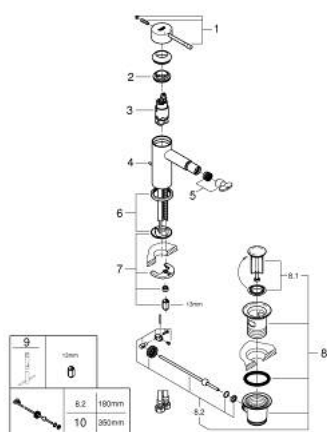

24 178 DC1 ESSENCE СМЕСИТЕЛЬ ОДНОРЫЧАЖНЫЙ ДЛЯ БИДЕ DN 15 S-SIZE

ОПИСАНИЕ ПРОДУКТА

- Colour: суперсталь
- монтаж на одно отверстие
- металлический рычаг
- GROHE SilkMove Плавность и точность управления - керамический картридж 28 мм
- с ограничителем температуры
- GROHE LongLife finish - стойкое долговечное покрытие
- GROHE EcoJoy Технология совершенного потока при уменьшенном расходе воды
- максимальный расход воды (при 3 бара): 5 л/мин
- GROHE FastFixation Plus Система ускорения и оптимизации монтажа
- аэратор с шаровым шарниром

- рычажный донный клапан 1 1/4"
- гибкая подводка
- минимальное давление 1,0 бар

24 178 DC1 **ESSENCE СМЕСИТЕЛЬ ОДНОРЫЧАЖНЫЙ ДЛЯ БИДЕ**
DN 15
S-SIZE

ЗАПАСНЫЕ ЧАСТИ

- 1: Рычаг (Spare part-nr. 46917DC0)
 - 2: Крепежное кольцо (Spare part-nr. 46715000)
 - 3: Картридж (Spare part-nr. 46580000)
 - 4: Тяга (Spare part-nr. 46739EN0)
 - 5: Аэратор (Spare part-nr. 13998000)
 - 6: Розетка (Spare part-nr. 48603DC0)
 - 7: Обратное резьбовое соединение (Spare part-nr. 46645000)
 - 8: Сливной гарнитур 1 1/4" (Spare part-nr. 28910DC0)
 - 8.1: Пробка (Spare part-nr. 07182DC0)
 - 8.2: Эксцентриковая тяга (Spare part-nr. 07052000)
 - 9: Монтажный ключ (Spare part-nr. 19017000)*
 - 10: Эксцентриковая тяга (Spare part-nr. 07341000)*
- * Optional accessories