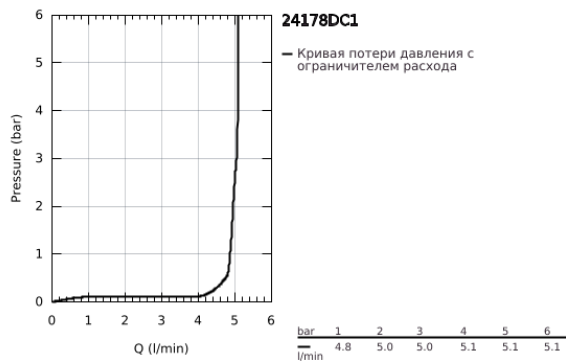

24 178 DC1 ESSENCE СМЕСИТЕЛЬ ОДНОРЫЧАЖНЫЙ ДЛЯ БИДЕ DN 15 S-SIZE

ОПИСАНИЕ ПРОДУКТА

- Colour: суперсталь
- монтаж на одно отверстие
- металлический рычаг
- GROHE SilkMove Плавность и точность управления - керамический картридж 28 мм
- с ограничителем температуры
- GROHE LongLife finish - стойкое долговечное покрытие
- GROHE EcoJoy Технология совершенного потока при уменьшенном расходе воды
- максимальный расход воды (при 3 бара): 5 л/мин
- GROHE FastFixation Plus Система ускорения и оптимизации монтажа
- аэратор с шаровым шарниром

- рычажный донный клапан 1 1/4"
- гибкая подводка
- минимальное давление 1,0 бар

24 178 DC1 **ESSENCE СМЕСИТЕЛЬ ОДНОРЫЧАЖНЫЙ ДЛЯ БИДЕ**
DN 15
S-SIZE

ЗАПАСНЫЕ ЧАСТИ

- 1: Рычаг (Spare part-nr. 46917DC0)
 - 2: Крепежное кольцо (Spare part-nr. 46715000)
 - 3: Картридж (Spare part-nr. 46580000)
 - 4: Тяга (Spare part-nr. 46739EN0)
 - 5: Аэратор (Spare part-nr. 13998000)
 - 6: Розетка (Spare part-nr. 48603DC0)
 - 7: Обратное резьбовое соединение (Spare part-nr. 46645000)
 - 8: Сливной гарнитур 1 1/4" (Spare part-nr. 28910DC0)
 - 8.1: Пробка (Spare part-nr. 07182DC0)
 - 8.2: Эксцентриковая тяга (Spare part-nr. 07052000)
 - 9: Монтажный ключ (Spare part-nr. 19017000)*
 - 10: Эксцентриковая тяга (Spare part-nr. 07341000)*
- * Optional accessories