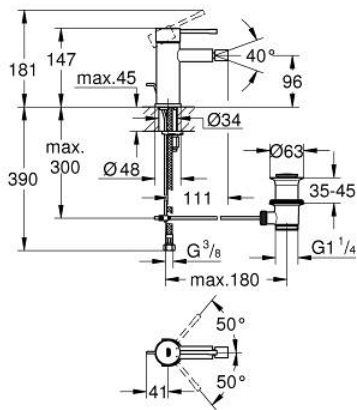

24 178 DC1 ESSENCE СМЕСИТЕЛЬ ОДНОРЫЧАЖНЫЙ ДЛЯ БИДЕ DN 15 S-SIZE

ОПИСАНИЕ ПРОДУКТА

- Colour: суперсталь
- монтаж на одно отверстие
- металлический рычаг
- GROHE SilkMove Плавность и точность управления - керамический картридж 28 мм
- с ограничителем температуры
- GROHE LongLife finish - стойкое долговечное покрытие
- GROHE EcoJoy Технология совершенного потока при уменьшенном расходе воды
- максимальный расход воды (при 3 бара): 5 л/мин
- GROHE FastFixation Plus Система ускорения и оптимизации монтажа
- аэратор с шаровым шарниром

- рычажный донный клапан 1 1/4"
- гибкая подводка
- минимальное давление 1,0 бар

24 178 DC1 **ESSENCE СМЕСИТЕЛЬ ОДНОРЫЧАЖНЫЙ ДЛЯ БИДЕ**
DN 15
S-SIZE

ЗАПАСНЫЕ ЧАСТИ

- 1: Рычаг (Spare part-nr. 46917DC0)
 - 2: Крепежное кольцо (Spare part-nr. 46715000)
 - 3: Картридж (Spare part-nr. 46580000)
 - 4: Тяга (Spare part-nr. 46739EN0)
 - 5: Аэратор (Spare part-nr. 13998000)
 - 6: Розетка (Spare part-nr. 48603DC0)
 - 7: Обратное резьбовое соединение (Spare part-nr. 46645000)
 - 8: Сливной гарнитур 1 1/4" (Spare part-nr. 28910DC0)
 - 8.1: Пробка (Spare part-nr. 07182DC0)
 - 8.2: Эксцентриковая тяга (Spare part-nr. 07052000)
 - 9: Монтажный ключ (Spare part-nr. 19017000)*
 - 10: Эксцентриковая тяга (Spare part-nr. 07341000)*
- * Optional accessories