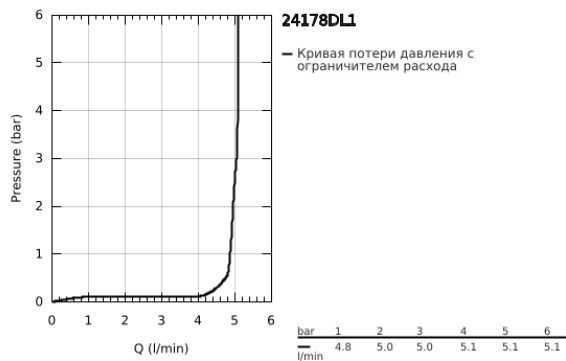

24 178 DL1 ESSENCE СМЕСИТЕЛЬ ОДНОРЫЧАЖНЫЙ ДЛЯ БИДЕ DN 15 S-SIZE

ОПИСАНИЕ ПРОДУКТА

- Colour: теплый закат, матовый
- монтаж на одно отверстие
- металлический рычаг
- GROHE SilkMove Плавность и точность управления - керамический картридж 28 мм
- с ограничителем температуры
- GROHE LongLife finish - стойкое долговечное покрытие
- GROHE EcoJoy Технология совершенного потока при уменьшенном расходе воды
- максимальный расход воды (при 3 бара): 5 л/мин
- GROHE FastFixation Plus Система ускорения и оптимизации монтажа
- аэратор с шаровым шарниром

- рычажный донный клапан 1 1/4"
- гибкая подводка
- минимальное давление 1,0 бар