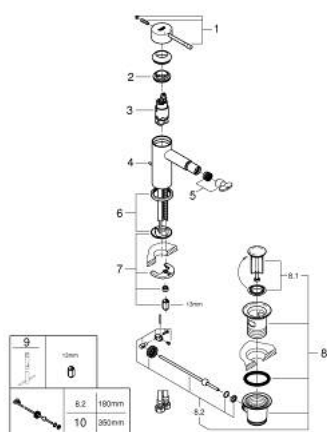

## 24 178 DL1 ESSENCE СМЕСИТЕЛЬ ОДНОРЫЧАЖНЫЙ ДЛЯ БИДЕ DN 15 S-SIZE

### ОПИСАНИЕ ПРОДУКТА

- Colour: теплый закат, матовый
- монтаж на одно отверстие
- металлический рычаг
- GROHE SilkMove Плавность и точность управления - керамический картридж 28 мм
- с ограничителем температуры
- GROHE LongLife finish - стойкое долговечное покрытие
- GROHE EcoJoy Технология совершенного потока при уменьшенном расходе воды
- максимальный расход воды (при 3 бара): 5 л/мин
- GROHE FastFixation Plus Система ускорения и оптимизации монтажа
- аэратор с шаровым шарниром

- рычажный донный клапан 1 1/4"
- гибкая подводка
- минимальное давление 1,0 бар

24 178 DL1 ESSENCE СМЕСИТЕЛЬ ОДНОРЫЧАЖНЫЙ ДЛЯ БИДЕ  
DN 15  
S-SIZE

**ЗАПАСНЫЕ ЧАСТИ**

- 1: Рычаг (Spare part-nr. 46917DL0)
  - 2: Крепежное кольцо (Spare part-nr. 46715000)
  - 3: Картридж (Spare part-nr. 46580000)
  - 4: lift rod (Spare part-nr. 46739DL0)
  - 5: Аэратор (Spare part-nr. 13998000)
  - 6: Розетка (Spare part-nr. 48603DL0)
  - 7: Обратное резьбовое соединение (Spare part-nr. 46645000)
  - 8: Сливной гарнитур 1 1/4" (Spare part-nr. 28910DL0)
  - 8.1: Пробка (Spare part-nr. 07182DL0)
  - 8.2: Эксцентриковая тяга (Spare part-nr. 07052000)
  - 9: Монтажный ключ (Spare part-nr. 19017000)\*
  - 10: Эксцентриковая тяга (Spare part-nr. 07341000)\*
- \* Optional accessories