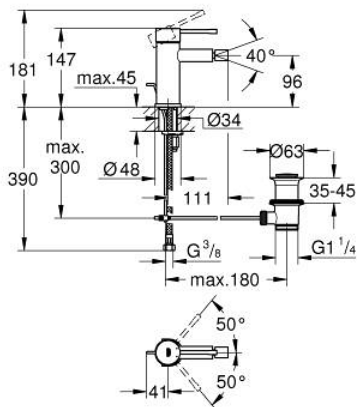

## 24 178 DL1 ESSENCE СМЕСИТЕЛЬ ОДНОРЫЧАЖНЫЙ ДЛЯ БИДЕ DN 15 S-SIZE

### ОПИСАНИЕ ПРОДУКТА

- Colour: теплый закат, матовый
- монтаж на одно отверстие
- металлический рычаг
- GROHE SilkMove Плавность и точность управления - керамический картридж 28 мм
- с ограничителем температуры
- GROHE LongLife finish - стойкое долговечное покрытие
- GROHE EcoJoy Технология совершенного потока при уменьшенном расходе воды
- максимальный расход воды (при 3 бара): 5 л/мин
- GROHE FastFixation Plus Система ускорения и оптимизации монтажа
- аэратор с шаровым шарниром

- рычажный донный клапан 1 1/4"
- гибкая подводка
- минимальное давление 1,0 бар

24 178 DL1 ESSENCE СМЕСИТЕЛЬ ОДНОРЫЧАЖНЫЙ ДЛЯ БИДЕ  
DN 15  
S-SIZE

**ЗАПАСНЫЕ ЧАСТИ**

- 1: Рычаг (Spare part-nr. 46917DL0)
  - 2: Крепежное кольцо (Spare part-nr. 46715000)
  - 3: Картридж (Spare part-nr. 46580000)
  - 4: lift rod (Spare part-nr. 46739DL0)
  - 5: Аэратор (Spare part-nr. 13998000)
  - 6: Розетка (Spare part-nr. 48603DL0)
  - 7: Обратное резьбовое соединение (Spare part-nr. 46645000)
  - 8: Сливной гарнитур 1 1/4" (Spare part-nr. 28910DL0)
  - 8.1: Пробка (Spare part-nr. 07182DL0)
  - 8.2: Эксцентриковая тяга (Spare part-nr. 07052000)
  - 9: Монтажный ключ (Spare part-nr. 19017000)\*
  - 10: Эксцентриковая тяга (Spare part-nr. 07341000)\*
- \* Optional accessories