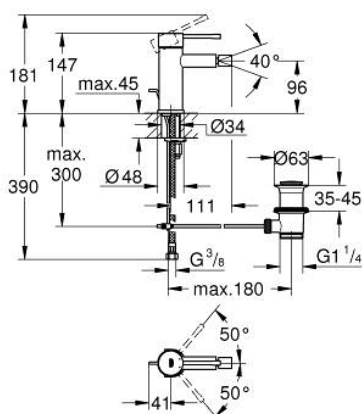

24 178 GL1 ESSENCE СМЕСИТЕЛЬ ОДНОРЫЧАЖНЫЙ ДЛЯ БИДЕ DN 15 S-SIZE

ОПИСАНИЕ ПРОДУКТА

- Colour: холодный рассвет, глянец
- монтаж на одно отверстие
- металлический рычаг
- GROHE SilkMove Плавность и точность управления - керамический картридж 28 мм
- с ограничителем температуры
- GROHE LongLife finish - стойкое долговечное покрытие
- GROHE EcoJoy Технология совершенного потока при уменьшенном расходе воды
- максимальный расход воды (при 3 бара): 5 л/мин
- GROHE FastFixation Plus Система ускорения и оптимизации монтажа
- аэратор с шаровым шарниром

- рычажный донный клапан 1 1/4"
- гибкая подводка
- минимальное давление 1,0 бар

24 178 GL1 ESSENCE СМЕСИТЕЛЬ ОДНОРЫЧАЖНЫЙ ДЛЯ БИДЕ
DN 15
S-SIZE

ЗАПАСНЫЕ ЧАСТИ

- 1: Рычаг (Spare part-nr. 46917GL0)
 - 2: Крепежное кольцо (Spare part-nr. 46715000)
 - 3: Картридж (Spare part-nr. 46580000)
 - 4: lift rod (Spare part-nr. 46739GL0)
 - 5: Аэратор (Spare part-nr. 13998000)
 - 6: Розетка (Spare part-nr. 48603GL0)
 - 7: Обратное резьбовое соединение (Spare part-nr. 46645000)
 - 8: Сливной гарнитур 1 1/4" (Spare part-nr. 28910GL0)
 - 8.1: Пробка (Spare part-nr. 07182GL0)
 - 8.2: Эксцентриковая тяга (Spare part-nr. 07052000)
 - 9: Монтажный ключ (Spare part-nr. 19017000)*
 - 10: Эксцентриковая тяга (Spare part-nr. 07341000)*
- * Optional accessories