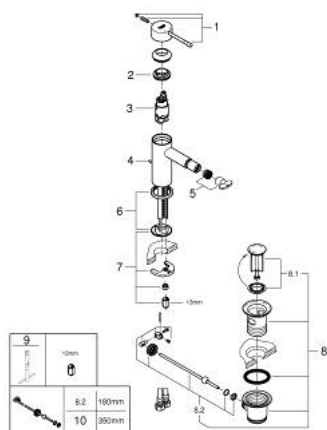

24 178 GL1 ESSENCE СМЕСИТЕЛЬ ОДНОРЫЧАЖНЫЙ ДЛЯ БИДЕ DN 15 S-SIZE

ОПИСАНИЕ ПРОДУКТА

- Colour: холодный рассвет, глянец
- монтаж на одно отверстие
- металлический рычаг
- GROHE SilkMove Плавность и точность управления - керамический картридж 28 мм
- с ограничителем температуры
- GROHE LongLife finish - стойкое долговечное покрытие
- GROHE EcoJoy Технология совершенного потока при уменьшенном расходе воды
- максимальный расход воды (при 3 бара): 5 л/мин
- GROHE FastFixation Plus Система ускорения и оптимизации монтажа
- аэратор с шаровым шарниром

- рычажный донный клапан 1 1/4"
- гибкая подводка
- минимальное давление 1,0 бар

24 178 GL1 ESSENCE СМЕСИТЕЛЬ ОДНОРЫЧАЖНЫЙ ДЛЯ БИДЕ
DN 15
S-SIZE

ЗАПАСНЫЕ ЧАСТИ

- 1: Рычаг (Spare part-nr. 46917GL0)
 - 2: Крепежное кольцо (Spare part-nr. 46715000)
 - 3: Картридж (Spare part-nr. 46580000)
 - 4: lift rod (Spare part-nr. 46739GL0)
 - 5: Аэратор (Spare part-nr. 13998000)
 - 6: Розетка (Spare part-nr. 48603GL0)
 - 7: Обратное резьбовое соединение (Spare part-nr. 46645000)
 - 8: Сливной гарнитур 1 1/4" (Spare part-nr. 28910GL0)
 - 8.1: Пробка (Spare part-nr. 07182GL0)
 - 8.2: Эксцентриковая тяга (Spare part-nr. 07052000)
 - 9: Монтажный ключ (Spare part-nr. 19017000)*
 - 10: Эксцентриковая тяга (Spare part-nr. 07341000)*
- * Optional accessories