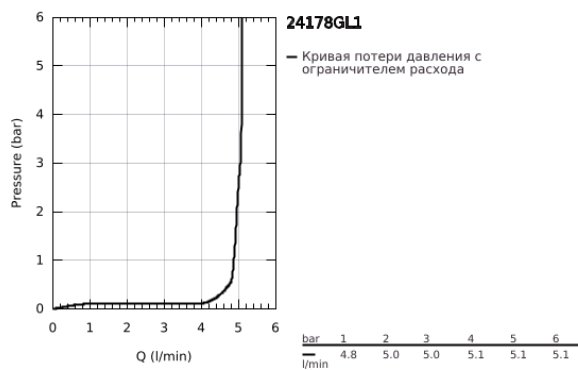

24 178 GL1 ESSENCE СМЕСИТЕЛЬ ОДНОРЫЧАЖНЫЙ ДЛЯ БИДЕ DN 15 S-SIZE

ОПИСАНИЕ ПРОДУКТА

- Colour: холодный рассвет, глянец
- монтаж на одно отверстие
- металлический рычаг
- GROHE SilkMove Плавность и точность управления - керамический картридж 28 мм
- с ограничителем температуры
- GROHE LongLife finish - стойкое долговечное покрытие
- GROHE EcoJoy Технология совершенного потока при уменьшенном расходе воды
- максимальный расход воды (при 3 бара): 5 л/мин
- GROHE FastFixation Plus Система ускорения и оптимизации монтажа
- аэратор с шаровым шарниром

- рычажный донный клапан 1 1/4"
- гибкая подводка
- минимальное давление 1,0 бар

24 178 GL1 ESSENCE СМЕСИТЕЛЬ ОДНОРЫЧАЖНЫЙ ДЛЯ БИДЕ
DN 15
S-SIZE

ЗАПАСНЫЕ ЧАСТИ

- 1: Рычаг (Spare part-nr. 46917GL0)
 - 2: Крепежное кольцо (Spare part-nr. 46715000)
 - 3: Картридж (Spare part-nr. 46580000)
 - 4: lift rod (Spare part-nr. 46739GL0)
 - 5: Аэратор (Spare part-nr. 13998000)
 - 6: Розетка (Spare part-nr. 48603GL0)
 - 7: Обратное резьбовое соединение (Spare part-nr. 46645000)
 - 8: Сливной гарнитур 1 1/4" (Spare part-nr. 28910GL0)
 - 8.1: Пробка (Spare part-nr. 07182GL0)
 - 8.2: Эксцентриковая тяга (Spare part-nr. 07052000)
 - 9: Монтажный ключ (Spare part-nr. 19017000)*
 - 10: Эксцентриковая тяга (Spare part-nr. 07341000)*
- * Optional accessories