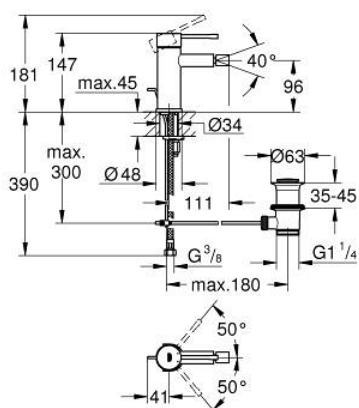

24 178 GN1 ESSENCE СМЕСИТЕЛЬ ОДНОРЫЧАЖНЫЙ ДЛЯ БИДЕ DN 15 S-SIZE

ОПИСАНИЕ ПРОДУКТА

- Colour: холодный рассвет, матовый
- монтаж на одно отверстие
- металлический рычаг
- GROHE SilkMove Плавность и точность управления - керамический картридж 28 мм
- с ограничителем температуры
- GROHE LongLife finish - стойкое долговечное покрытие
- GROHE EcoJoy Технология совершенного потока при уменьшенном расходе воды
- максимальный расход воды (при 3 бара): 5 л/мин
- GROHE FastFixation Plus Система ускорения и оптимизации монтажа
- аэратор с шаровым шарниром
- рычажный донный клапан 1 1/4"
- гибкая подводка
- минимальное давление 1,0 бар

24 178 GN1 **ESSENCE СМЕСИТЕЛЬ ОДНОРЫЧАЖНЫЙ ДЛЯ БИДЕ**
DN 15
S-SIZE

ЗАПАСНЫЕ ЧАСТИ

- 1: Рычаг (Spare part-nr. 46917GN0)
 - 2: Крепежное кольцо (Spare part-nr. 46715000)
 - 3: Картридж (Spare part-nr. 46580000)
 - 4: Тяга (Spare part-nr. 46739GN0)
 - 5: Аэратор (Spare part-nr. 13998000)
 - 6: Розетка (Spare part-nr. 48603GN0)
 - 7: Обратное резьбовое соединение (Spare part-nr. 46645000)
 - 8: Сливной гарнитур 1 1/4" (Spare part-nr. 28910GN0)
 - 8.1: Пробка (Spare part-nr. 07182GN0)
 - 8.2: Эксцентриковая тяга (Spare part-nr. 07052000)
 - 9: Монтажный ключ (Spare part-nr. 19017000)*
 - 10: Эксцентриковая тяга (Spare part-nr. 07341000)*
- * Optional accessories