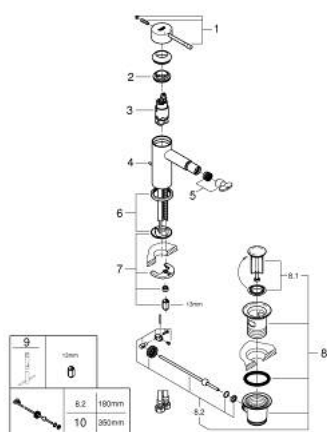

24 178 GN1 ESSENCE СМЕСИТЕЛЬ ОДНОРЫЧАЖНЫЙ ДЛЯ БИДЕ DN 15 S-SIZE

ОПИСАНИЕ ПРОДУКТА

- Colour: холодный рассвет, матовый
- монтаж на одно отверстие
- металлический рычаг
- GROHE SilkMove Плавность и точность управления - керамический картридж 28 мм
- с ограничителем температуры
- GROHE LongLife finish - стойкое долговечное покрытие
- GROHE EcoJoy Технология совершенного потока при уменьшенном расходе воды
- максимальный расход воды (при 3 бара): 5 л/мин
- GROHE FastFixation Plus Система ускорения и оптимизации монтажа
- аэратор с шаровым шарниром
- рычажный донный клапан 1 1/4"
- гибкая подводка
- минимальное давление 1,0 бар

24 178 GN1 **ESSENCE СМЕСИТЕЛЬ ОДНОРЫЧАЖНЫЙ ДЛЯ БИДЕ**
DN 15
S-SIZE

ЗАПАСНЫЕ ЧАСТИ

- 1: Рычаг (Spare part-nr. 46917GN0)
 - 2: Крепежное кольцо (Spare part-nr. 46715000)
 - 3: Картридж (Spare part-nr. 46580000)
 - 4: Тяга (Spare part-nr. 46739GN0)
 - 5: Аэратор (Spare part-nr. 13998000)
 - 6: Розетка (Spare part-nr. 48603GN0)
 - 7: Обратное резьбовое соединение (Spare part-nr. 46645000)
 - 8: Сливной гарнитур 1 1/4" (Spare part-nr. 28910GN0)
 - 8.1: Пробка (Spare part-nr. 07182GN0)
 - 8.2: Эксцентриковая тяга (Spare part-nr. 07052000)
 - 9: Монтажный ключ (Spare part-nr. 19017000)*
 - 10: Эксцентриковая тяга (Spare part-nr. 07341000)*
- * Optional accessories