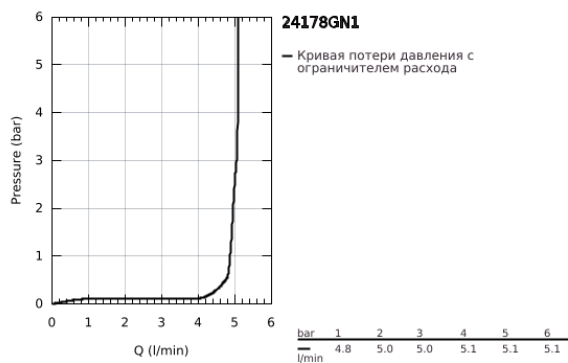

24 178 GN1 ESSENCE СМЕСИТЕЛЬ ОДНОРЫЧАЖНЫЙ ДЛЯ БИДЕ DN 15 S-SIZE

ОПИСАНИЕ ПРОДУКТА

- Colour: холодный рассвет, матовый
- монтаж на одно отверстие
- металлический рычаг
- GROHE SilkMove Плавность и точность управления - керамический картридж 28 мм
- с ограничителем температуры
- GROHE LongLife finish - стойкое долговечное покрытие
- GROHE EcoJoy Технология совершенного потока при уменьшенном расходе воды
- максимальный расход воды (при 3 бара): 5 л/мин
- GROHE FastFixation Plus Система ускорения и оптимизации монтажа
- аэратор с шаровым шарниром
- рычажный донный клапан 1 1/4"
- гибкая подводка
- минимальное давление 1,0 бар