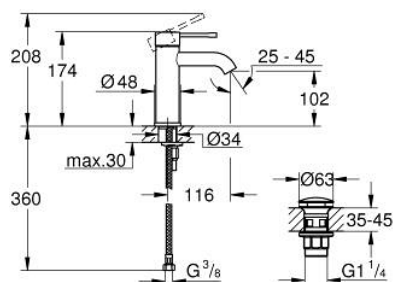

## 24 179 001 ESSENCE СМЕСИТЕЛЬ ОДНОРЫЧАЖНЫЙ ДЛЯ РАКОВИНЫ, DN 15 РАЗМЕР S

### ОПИСАНИЕ ПРОДУКТА

- Colour: хром
- монтаж на одно отверстие
- металлический рычаг
- GROHE SilkMove Плавность и точность управления - керамический картридж 28 мм
- OpenCold подача холодной воды в среднем положении рычага экономит горячую воду
- с ограничителем температуры
- GROHE LongLife Finish - стойкое долговечное покрытие
- GROHE EcoJoy Технология совершенного потока при уменьшенном расходе воды
- максимальный расход воды (при 3 бара): 5 л/мин
- GROHE FastFixation Plus Система ускорения и оптимизации монтажа
- гладкий корпус
- нажимной донный клапан
- гибкая подводка
- профессиональная серия