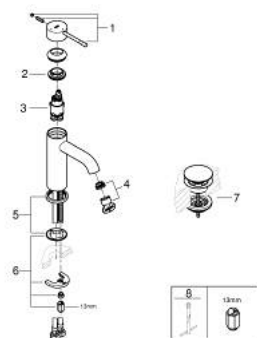

24 179 001 ESSENCE СМЕСИТЕЛЬ ОДНОРЫЧАЖНЫЙ ДЛЯ РАКОВИНЫ, DN 15 РАЗМЕР S

ОПИСАНИЕ ПРОДУКТА

- Colour: хром
- монтаж на одно отверстие
- металлический рычаг
- GROHE SilkMove Плавность и точность управления - керамический картридж 28 мм
- EcoMode подача холодной воды в среднем положении рычага экономит горячую воду
- с ограничителем температуры
- GROHE LongLife Finish - стойкое долговечное покрытие
- GROHE EcoJoy Технология совершенного потока при уменьшенном расходе воды
- максимальный расход воды (при 3 бара): 5 л/мин
- GROHE FastFixation Plus Система ускорения и оптимизации монтажа
- гладкий корпус
- нажимной донный клапан
- гибкая подводка
- профессиональная серия
- замена для 23 797 001

24 179 001 ESSENCE СМЕСИТЕЛЬ ОДНОРЫЧАЖНЫЙ ДЛЯ РАКОВИНЫ, DN 15 РАЗМЕР S

ЗАПАСНЫЕ ЧАСТИ

- 1: Рычаг (Spare part-nr. 46918000)
 - 2: Крепежное кольцо (Spare part-nr. 46715000)
 - 3: Картридж (Spare part-nr. 46580000)
 - 4: Аэратор (Spare part-nr. 48270000)
 - 5: Розетка (Spare part-nr. 48603000)
 - 6: Обратное резьбовое соединение (Spare part-nr. 46645000)
 - 7: Сливной нажимной гарнитур (Spare part-nr. 65807000)
 - 8: Монтажный ключ (Spare part-nr. 19017000)*
- * Optional accessories