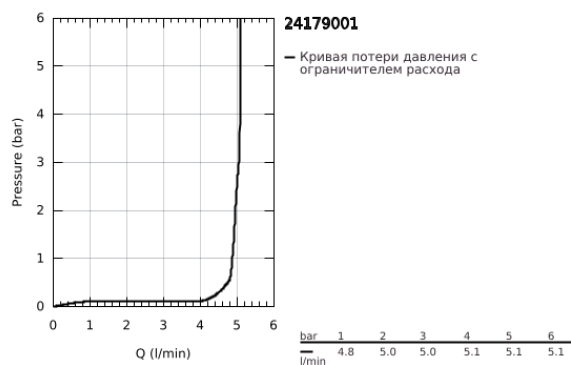

## 24 179 001 ESSENCE СМЕСИТЕЛЬ ОДНОРЫЧАЖНЫЙ ДЛЯ РАКОВИНЫ, DN 15 РАЗМЕР S

### ОПИСАНИЕ ПРОДУКТА

- Colour: хром
- монтаж на одно отверстие
- металлический рычаг
- GROHE SilkMove Плавность и точность управления - керамический картридж 28 мм
- OpenCold подача холодной воды в среднем положении рычага экономит горячую воду
- с ограничителем температуры
- GROHE LongLife Finish - стойкое долговечное покрытие
- GROHE EcoJoy Технология совершенного потока при уменьшенном расходе воды
- максимальный расход воды (при 3 бара): 5 л/мин
- GROHE FastFixation Plus Система ускорения и оптимизации монтажа
- гладкий корпус
- нажимной донный клапан
- гибкая подводка
- профессиональная серия