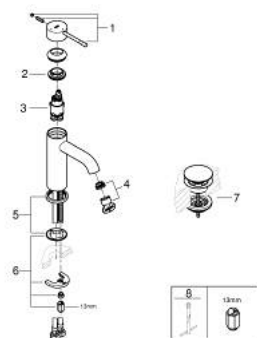

## 24 179 001 ESSENCE СМЕСИТЕЛЬ ОДНОРЫЧАЖНЫЙ ДЛЯ РАКОВИНЫ, DN 15 РАЗМЕР S

### ОПИСАНИЕ ПРОДУКТА

- Colour: хром
- монтаж на одно отверстие
- металлический рычаг
- GROHE SilkMove Плавность и точность управления - керамический картридж 28 мм
- OpenCold подача холодной воды в среднем положении рычага экономит горячую воду
- с ограничителем температуры
- GROHE LongLife Finish - стойкое долговечное покрытие
- GROHE EcoJoy Технология совершенного потока при уменьшенном расходе воды
- максимальный расход воды (при 3 бара): 5 л/мин
- GROHE FastFixation Plus Система ускорения и оптимизации монтажа
- гладкий корпус
- нажимной донный клапан
- гибкая подводка
- профессиональная серия

### ЗАПАСНЫЕ ЧАСТИ

- 1: Рычаг (Spare part-nr. 46918000)
  - 2: Крепежное кольцо (Spare part-nr. 46715000)
  - 3: Картридж (Spare part-nr. 46580000)
  - 4: Аэратор (Spare part-nr. 48270000)
  - 5: Розетка (Spare part-nr. 48603000)
  - 6: Обратное резьбовое соединение (Spare part-nr. 46645000)
  - 7: Сливной нажимной гарнитур (Spare part-nr. 65807000)
  - 8: Монтажный ключ (Spare part-nr. 19017000)\*
- \* Optional accessories