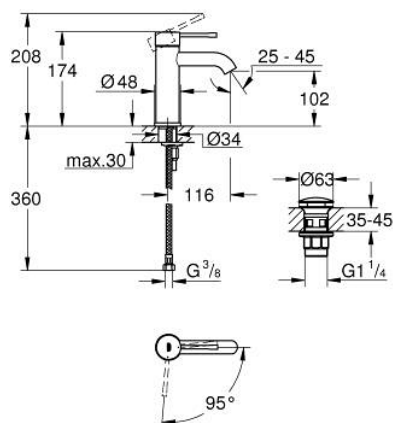

24 179 001 ESSENCE СМЕСИТЕЛЬ ОДНОРЫЧАЖНЫЙ ДЛЯ РАКОВИНЫ, DN 15 РАЗМЕР S

ОПИСАНИЕ ПРОДУКТА

- Colour: хром
- монтаж на одно отверстие
- металлический рычаг
- GROHE SilkMove Плавность и точность управления - керамический картридж 28 мм
- EcoMode подача холодной воды в среднем положении рычага экономит горячую воду
- с ограничителем температуры
- GROHE LongLife Finish - стойкое долговечное покрытие
- GROHE EcoJoy Технология совершенного потока при уменьшенном расходе воды
- максимальный расход воды (при 3 бара): 5 л/мин
- GROHE FastFixation Plus Система ускорения и оптимизации монтажа
- гладкий корпус
- нажимной донный клапан
- гибкая подводка
- профессиональная серия
- замена для 23 797 001

24 179 001 ESSENCE СМЕСИТЕЛЬ ОДНОРЫЧАЖНЫЙ ДЛЯ РАКОВИНЫ, DN 15 РАЗМЕР S

ЗАПАСНЫЕ ЧАСТИ

- 1: Рычаг (Spare part-nr. 46918000)
 - 2: Крепежное кольцо (Spare part-nr. 46715000)
 - 3: Картридж (Spare part-nr. 46580000)
 - 4: Аэратор (Spare part-nr. 48270000)
 - 5: Розетка (Spare part-nr. 48603000)
 - 6: Обратное резьбовое соединение (Spare part-nr. 46645000)
 - 7: Сливной нажимной гарнитур (Spare part-nr. 65807000)
 - 8: Монтажный ключ (Spare part-nr. 19017000)*
- * Optional accessories