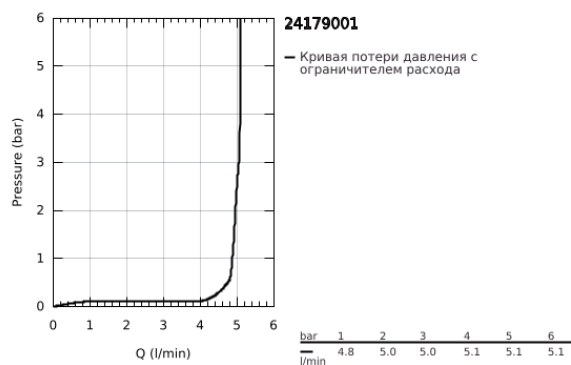

24 179 001 ESSENCE СМЕСИТЕЛЬ ОДНОРЫЧАЖНЫЙ ДЛЯ РАКОВИНЫ, DN 15 РАЗМЕР S

ОПИСАНИЕ ПРОДУКТА

- Colour: хром
- монтаж на одно отверстие
- металлический рычаг
- GROHE SilkMove Плавность и точность управления - керамический картридж 28 мм
- EcoMode подача холодной воды в среднем положении рычага экономит горячую воду
- с ограничителем температуры
- GROHE LongLife Finish - стойкое долговечное покрытие
- GROHE EcoJoy Технология совершенного потока при уменьшенном расходе воды
- максимальный расход воды (при 3 бара): 5 л/мин
- GROHE FastFixation Plus Система ускорения и оптимизации монтажа
- гладкий корпус
- нажимной донный клапан
- гибкая подводка
- профессиональная серия
- замена для 23 797 001

24 179 001 ESSENCE СМЕСИТЕЛЬ ОДНОРЫЧАЖНЫЙ ДЛЯ РАКОВИНЫ, DN 15 РАЗМЕР S

ЗАПАСНЫЕ ЧАСТИ

- 1: Рычаг (Spare part-nr. 46918000)
 - 2: Крепежное кольцо (Spare part-nr. 46715000)
 - 3: Картридж (Spare part-nr. 46580000)
 - 4: Аэратор (Spare part-nr. 48270000)
 - 5: Розетка (Spare part-nr. 48603000)
 - 6: Обратное резьбовое соединение (Spare part-nr. 46645000)
 - 7: Сливной нажимной гарнитур (Spare part-nr. 65807000)
 - 8: Монтажный ключ (Spare part-nr. 19017000)*
- * Optional accessories