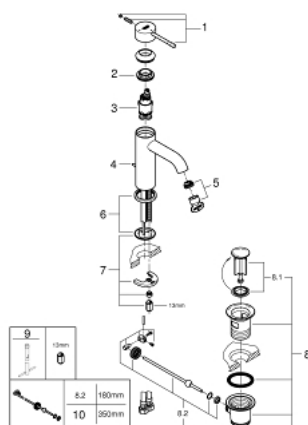

24 180 001 ESSENCE СМЕСИТЕЛЬ ОДНОРЫЧАЖНЫЙ ДЛЯ РАКОВИНЫ, DN 15 РАЗМЕР S

ОПИСАНИЕ ПРОДУКТА

- Colour: хром
- монтаж на одно отверстие
- металлический рычаг
- GROHE SilkMove Плавность и точность управления - керамический картридж 28 мм
- EcoMode подача холодной воды в среднем положении рычага экономит горячую воду
- с ограничителем температуры
- GROHE LongLife Finish - стойкое долговечное покрытие
- GROHE EcoJoy Технология совершенного потока при уменьшенном расходе воды
- максимальный расход воды (при 3 бара): 5 л/мин
- GROHE AquaGuide регулируемый аэратор
- GROHE FastFixation Plus Система ускорения и оптимизации монтажа
- рычажный донный клапан 1 1/4"
- гибкая подводка
- профессиональная серия
- замена для 23 591 001

24 180 001 ESSENCE СМЕСИТЕЛЬ ОДНОРЫЧАЖНЫЙ ДЛЯ РАКОВИНЫ, DN 15 РАЗМЕР S

ЗАПАСНЫЕ ЧАСТИ

- 1: Рычаг (Spare part-nr. 46918000)
- 2: Крепежное кольцо (Spare part-nr. 46715000)
- 3: Картридж (Spare part-nr. 46580000)
- 4: Тяга (Spare part-nr. 46739000)
- 5: Аэратор (Spare part-nr. 48270000)
- 6: Розетка (Spare part-nr. 48603000)
- 7: Обратное резьбовое соединение (Spare part-nr. 46645000)
- 8: Сливной гарнитур 1 1/4" (Spare part-nr. 28910000)
- 8.1: Пробка (Spare part-nr. 07182000)
- 8.2: Эксцентриковая тяга (Spare part-nr. 07052000)
- 9: Монтажный ключ (Spare part-nr. 19017000)*
- 10: Эксцентриковая тяга (Spare part-nr. 07341000)*