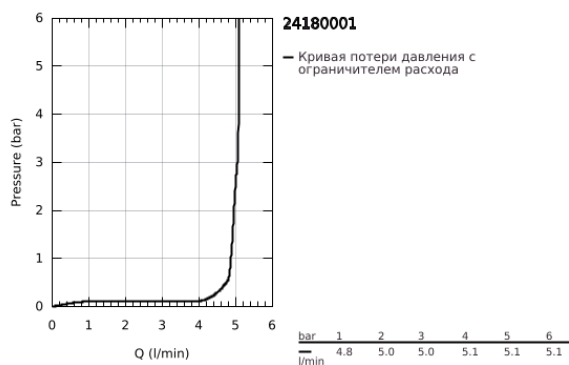

24 180 001 ESSENCE СМЕСИТЕЛЬ ОДНОРЫЧАЖНЫЙ ДЛЯ РАКОВИНЫ, DN 15 РАЗМЕР S

ОПИСАНИЕ ПРОДУКТА

- Colour: хром
- монтаж на одно отверстие
- металлический рычаг
- GROHE SilkMove Плавность и точность управления - керамический картридж 28 мм
- OpenCold подача холодной воды в среднем положении рычага экономит горячую воду
- с ограничителем температуры
- GROHE LongLife Finish - стойкое долговечное покрытие
- GROHE EcoJoy Технология совершенного потока при уменьшенном расходе воды
- максимальный расход воды (при 3 бара): 5 л/мин
- GROHE AquaGuide регулируемый аэратор
- GROHE FastFixation Plus Система ускорения и оптимизации монтажа
- рычажный донный клапан 1 1/4"
- гибкая подводка
- профессиональная серия

24 180 001 ESSENCE СМЕСИТЕЛЬ ОДНОРЫЧАЖНЫЙ ДЛЯ РАКОВИНЫ, DN 15 РАЗМЕР S

ЗАПАСНЫЕ ЧАСТИ

- 1: Рычаг (Spare part-nr. 46918000)
- 2: Крепежное кольцо (Spare part-nr. 46715000)
- 3: Картридж (Spare part-nr. 46580000)
- 4: Тяга (Spare part-nr. 46739000)
- 5: Аэратор (Spare part-nr. 48270000)
- 6: Розетка (Spare part-nr. 48603000)
- 7: Обратное резьбовое соединение (Spare part-nr. 46645000)
- 8: Сливной гарнитур 1 1/4" (Spare part-nr. 28910000)
- 8.1: Пробка (Spare part-nr. 07182000)
- 8.2: Эксцентриковая тяга (Spare part-nr. 07052000)
- 9: Монтажный ключ (Spare part-nr. 19017000)*
- 10: Эксцентриковая тяга (Spare part-nr. 07341000)*