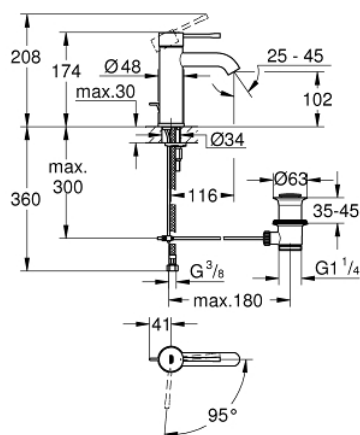

24 180 001 ESSENCE СМЕСИТЕЛЬ ОДНОРЫЧАЖНЫЙ ДЛЯ РАКОВИНЫ, DN 15 РАЗМЕР S

ОПИСАНИЕ ПРОДУКТА

- Colour: хром
- монтаж на одно отверстие
- металлический рычаг
- GROHE SilkMove Плавность и точность управления - керамический картридж 28 мм
- EcoMode подача холодной воды в среднем положении рычага экономит горячую воду
- с ограничителем температуры
- GROHE LongLife Finish - стойкое долговечное покрытие
- GROHE EcoJoy Технология совершенного потока при уменьшенном расходе воды
- максимальный расход воды (при 3 бара): 5 л/мин
- GROHE AquaGuide регулируемый аэратор
- GROHE FastFixation Plus Система ускорения и оптимизации монтажа
- рычажный донный клапан 1 1/4"
- гибкая подводка
- профессиональная серия
- замена для 23 591 001

24 180 001 ESSENCE СМЕСИТЕЛЬ ОДНОРЫЧАЖНЫЙ ДЛЯ РАКОВИНЫ, DN 15 РАЗМЕР S

ЗАПАСНЫЕ ЧАСТИ

- 1: Рычаг (Spare part-nr. 46918000)
- 2: Крепежное кольцо (Spare part-nr. 46715000)
- 3: Картридж (Spare part-nr. 46580000)
- 4: Тяга (Spare part-nr. 46739000)
- 5: Аэратор (Spare part-nr. 48270000)
- 6: Розетка (Spare part-nr. 48603000)
- 7: Обратное резьбовое соединение (Spare part-nr. 46645000)
- 8: Сливной гарнитур 1 1/4" (Spare part-nr. 28910000)
- 8.1: Пробка (Spare part-nr. 07182000)
- 8.2: Эксцентриковая тяга (Spare part-nr. 07052000)
- 9: Монтажный ключ (Spare part-nr. 19017000)*
- 10: Эксцентриковая тяга (Spare part-nr. 07341000)*