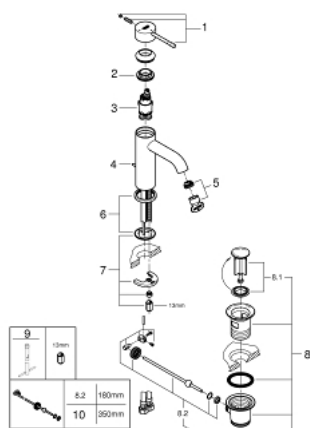

24 180 001 ESSENCE СМЕСИТЕЛЬ ОДНОРЫЧАЖНЫЙ ДЛЯ РАКОВИНЫ, DN 15 РАЗМЕР S

ОПИСАНИЕ ПРОДУКТА

- Colour: хром
- монтаж на одно отверстие
- металлический рычаг
- GROHE SilkMove Плавность и точность управления - керамический картридж 28 мм
- OpenCold подача холодной воды в среднем положении рычага экономит горячую воду
- с ограничителем температуры
- GROHE LongLife Finish - стойкое долговечное покрытие
- GROHE EcoJoy Технология совершенного потока при уменьшенном расходе воды
- максимальный расход воды (при 3 бара): 5 л/мин
- GROHE AquaGuide регулируемый аэратор
- GROHE FastFixation Plus Система ускорения и оптимизации монтажа
- рычажный донный клапан 1 1/4"
- гибкая подводка
- профессиональная серия

24 180 001 ESSENCE СМЕСИТЕЛЬ ОДНОРЫЧАЖНЫЙ ДЛЯ РАКОВИНЫ, DN 15 РАЗМЕР S

ЗАПАСНЫЕ ЧАСТИ

- 1: Рычаг (Spare part-nr. 46918000)
- 2: Крепежное кольцо (Spare part-nr. 46715000)
- 3: Картридж (Spare part-nr. 46580000)
- 4: Тяга (Spare part-nr. 46739000)
- 5: Аэратор (Spare part-nr. 48270000)
- 6: Розетка (Spare part-nr. 48603000)
- 7: Обратное резьбовое соединение (Spare part-nr. 46645000)
- 8: Сливной гарнитур 1 1/4" (Spare part-nr. 28910000)
- 8.1: Пробка (Spare part-nr. 07182000)
- 8.2: Эксцентриковая тяга (Spare part-nr. 07052000)
- 9: Монтажный ключ (Spare part-nr. 19017000)*
- 10: Эксцентриковая тяга (Spare part-nr. 07341000)*