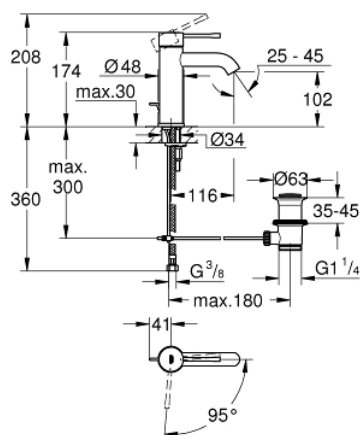

24 180 001 ESSENCE СМЕСИТЕЛЬ ОДНОРЫЧАЖНЫЙ ДЛЯ РАКОВИНЫ, DN 15 РАЗМЕР S

ОПИСАНИЕ ПРОДУКТА

- Colour: хром
- монтаж на одно отверстие
- металлический рычаг
- GROHE SilkMove Плавность и точность управления - керамический картридж 28 мм
- OpenCold подача холодной воды в среднем положении рычага экономит горячую воду
- с ограничителем температуры
- GROHE LongLife Finish - стойкое долговечное покрытие
- GROHE EcoJoy Технология совершенного потока при уменьшенном расходе воды
- максимальный расход воды (при 3 бара): 5 л/мин
- GROHE AquaGuide регулируемый аэратор
- GROHE FastFixation Plus Система ускорения и оптимизации монтажа
- рычажный донный клапан 1 1/4"
- гибкая подводка
- профессиональная серия

24 180 001 ESSENCE СМЕСИТЕЛЬ ОДНОРЫЧАЖНЫЙ ДЛЯ РАКОВИНЫ, DN 15 РАЗМЕР S

ЗАПАСНЫЕ ЧАСТИ

- 1: Рычаг (Spare part-nr. 46918000)
- 2: Крепежное кольцо (Spare part-nr. 46715000)
- 3: Картридж (Spare part-nr. 46580000)
- 4: Тяга (Spare part-nr. 46739000)
- 5: Аэратор (Spare part-nr. 48270000)
- 6: Розетка (Spare part-nr. 48603000)
- 7: Обратное резьбовое соединение (Spare part-nr. 46645000)
- 8: Сливной гарнитур 1 1/4" (Spare part-nr. 28910000)
- 8.1: Пробка (Spare part-nr. 07182000)
- 8.2: Эксцентриковая тяга (Spare part-nr. 07052000)
- 9: Монтажный ключ (Spare part-nr. 19017000)*
- 10: Эксцентриковая тяга (Spare part-nr. 07341000)*