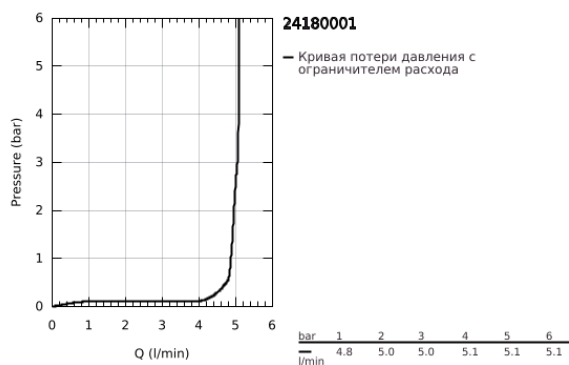

24 180 001 ESSENCE СМЕСИТЕЛЬ ОДНОРЫЧАЖНЫЙ ДЛЯ РАКОВИНЫ, DN 15 РАЗМЕР S

ОПИСАНИЕ ПРОДУКТА

- Colour: хром
- монтаж на одно отверстие
- металлический рычаг
- GROHE SilkMove Плавность и точность управления - керамический картридж 28 мм
- EcoMode подача холодной воды в среднем положении рычага экономит горячую воду
- с ограничителем температуры
- GROHE LongLife Finish - стойкое долговечное покрытие
- GROHE EcoJoy Технология совершенного потока при уменьшенном расходе воды
- максимальный расход воды (при 3 бара): 5 л/мин
- GROHE AquaGuide регулируемый аэратор
- GROHE FastFixation Plus Система ускорения и оптимизации монтажа
- рычажный донный клапан 1 1/4"
- гибкая подводка
- профессиональная серия
- замена для 23 591 001

24 180 001 ESSENCE СМЕСИТЕЛЬ ОДНОРЫЧАЖНЫЙ ДЛЯ РАКОВИНЫ, DN 15 РАЗМЕР S

ЗАПАСНЫЕ ЧАСТИ

- 1: Рычаг (Spare part-nr. 46918000)
- 2: Крепежное кольцо (Spare part-nr. 46715000)
- 3: Картридж (Spare part-nr. 46580000)
- 4: Тяга (Spare part-nr. 46739000)
- 5: Аэратор (Spare part-nr. 48270000)
- 6: Розетка (Spare part-nr. 48603000)
- 7: Обратное резьбовое соединение (Spare part-nr. 46645000)
- 8: Сливной гарнитур 1 1/4" (Spare part-nr. 28910000)
- 8.1: Пробка (Spare part-nr. 07182000)
- 8.2: Эксцентриковая тяга (Spare part-nr. 07052000)
- 9: Монтажный ключ (Spare part-nr. 19017000)*
- 10: Эксцентриковая тяга (Spare part-nr. 07341000)*