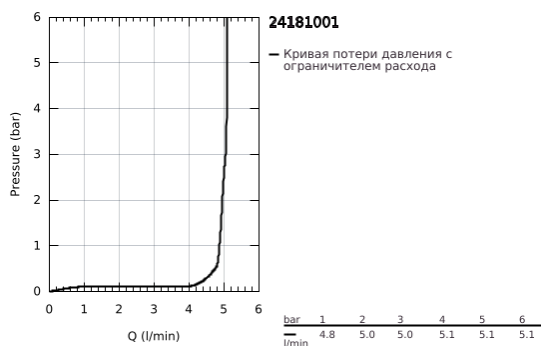

24 181 001 ESSENCE СМЕСИТЕЛЬ ОДНОРЫЧАЖНЫЙ ДЛЯ РАКОВИНЫ, 1/2" РАЗМЕР M

ОПИСАНИЕ ПРОДУКТА

- Colour: хром
- монтаж на одно отверстие
- металлический рычаг
- GROHE SilkMove Плавность и точность управления - керамический картридж 28 мм
- с ограничителем температуры
- GROHE LongLife Finish - стойкое долговечное покрытие
- GROHE EcoJoy Технология совершенного потока при уменьшенном расходе воды
- максимальный расход воды (при 3 бара): 5 л/мин
- GROHE AquaGuide регулируемый аэратор
- GROHE FastFixation Plus Система ускорения и оптимизации монтажа
- поворотный излив с аэратором и стопором
- регулируемый радиус поворота 0° / 150° / 360°
- гладкий корпус
- нажимной донный клапан
- гибкая подводка
- минимальное давление 1,0 бар
- профессиональная серия

24 181 001 ESSENCE СМЕСИТЕЛЬ ОДНОРЫЧАЖНЫЙ ДЛЯ РАКОВИНЫ, 1/2" РАЗМЕР M

ЗАПАСНЫЕ ЧАСТИ

- 1: Рычаг (Spare part-nr. 46919000)
 - 2: Картридж (Spare part-nr. 46580000)
 - 3: screw ring (Spare part-nr. 48591000)
 - 4: Трубообразный излив (Spare part-nr. 13373000)
 - 4.1: Аэратор (Spare part-nr. 48270000)
 - 4.2: Накладное кольцо (Spare part-nr. 0128500M)
 - 4.3: Страховочное кольцо (Spare part-nr. 4826600M)
 - 5: Розетка (Spare part-nr. 48603000)
 - 6: Обратное резьбовое соединение (Spare part-nr. 46645000)
 - 7: Шланг под давлением (Spare part-nr. 46255000)
 - 8: Сливной нажимной гарнитур (Spare part-nr. 65807000)
 - 9: Монтажный ключ (Spare part-nr. 19017000)*
- * Optional accessories