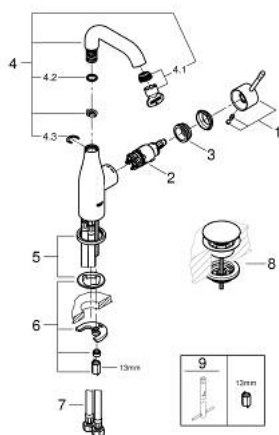

24 181 001 ESSENCE СМЕСИТЕЛЬ ОДНОРЫЧАЖНЫЙ ДЛЯ РАКОВИНЫ, 1/2" РАЗМЕР M

ОПИСАНИЕ ПРОДУКТА

- Colour: хром
- монтаж на одно отверстие
- металлический рычаг
- GROHE SilkMove Плавность и точность управления - керамический картридж 28 мм
- с ограничителем температуры
- GROHE LongLife Finish - стойкое долговечное покрытие
- GROHE EcoJoy Технология совершенного потока при уменьшенном расходе воды
- максимальный расход воды (при 3 бара): 5 л/мин
- GROHE AquaGuide регулируемый аэратор
- GROHE FastFixation Plus Система ускорения и оптимизации монтажа
- поворотный излив с аэратором и стопором
- регулируемый радиус поворота 0° / 150° / 360°
- гладкий корпус
- нажимной донный клапан
- гибкая подводка
- минимальное давление 1,0 бар
- профессиональная серия

24 181 001 ESSENCE СМЕСИТЕЛЬ ОДНОРЫЧАЖНЫЙ ДЛЯ РАКОВИНЫ, 1/2" РАЗМЕР M

ЗАПАСНЫЕ ЧАСТИ

- 1: Рычаг (Spare part-nr. 46919000)
 - 2: Картридж (Spare part-nr. 46580000)
 - 3: screw ring (Spare part-nr. 48591000)
 - 4: Трубообразный излив (Spare part-nr. 13373000)
 - 4.1: Аэратор (Spare part-nr. 48270000)
 - 4.2: Накладное кольцо (Spare part-nr. 0128500M)
 - 4.3: Страховочное кольцо (Spare part-nr. 4826600M)
 - 5: Розетка (Spare part-nr. 48603000)
 - 6: Обратное резьбовое соединение (Spare part-nr. 46645000)
 - 7: Шланг под давлением (Spare part-nr. 46255000)
 - 8: Сливной нажимной гарнитур (Spare part-nr. 65807000)
 - 9: Монтажный ключ (Spare part-nr. 19017000)*
- * Optional accessories