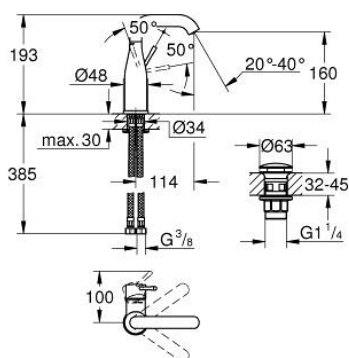

24 181 001 ESSENCE СМЕСИТЕЛЬ ОДНОРЫЧАЖНЫЙ ДЛЯ РАКОВИНЫ, 1/2" РАЗМЕР M

ОПИСАНИЕ ПРОДУКТА

- Colour: хром
- монтаж на одно отверстие
- металлический рычаг
- GROHE SilkMove Плавность и точность управления - керамический картридж 28 мм
- с ограничителем температуры
- GROHE LongLife Finish - стойкое долговечное покрытие
- GROHE EcoJoy Технология совершенного потока при уменьшенном расходе воды
- максимальный расход воды (при 3 бара): 5 л/мин
- GROHE AquaGuide регулируемый аэратор
- GROHE FastFixation Plus Система ускорения и оптимизации монтажа
- поворотный излив с аэратором и стопором
- регулируемый радиус поворота 0° / 150° / 360°
- гладкий корпус
- нажимной донный клапан
- гибкая подводка
- минимальное давление 1,0 бар
- профессиональная серия

24 181 001 ESSENCE СМЕСИТЕЛЬ ОДНОРЫЧАЖНЫЙ ДЛЯ РАКОВИНЫ, 1/2" РАЗМЕР M

ЗАПАСНЫЕ ЧАСТИ

- 1: Рычаг (Spare part-nr. 46919000)
 - 2: Картридж (Spare part-nr. 46580000)
 - 3: screw ring (Spare part-nr. 48591000)
 - 4: Трубообразный излив (Spare part-nr. 13373000)
 - 4.1: Аэратор (Spare part-nr. 48270000)
 - 4.2: Накладное кольцо (Spare part-nr. 0128500M)
 - 4.3: Страховочное кольцо (Spare part-nr. 4826600M)
 - 5: Розетка (Spare part-nr. 48603000)
 - 6: Обратное резьбовое соединение (Spare part-nr. 46645000)
 - 7: Шланг под давлением (Spare part-nr. 46255000)
 - 8: Сливной нажимной гарнитур (Spare part-nr. 65807000)
 - 9: Монтажный ключ (Spare part-nr. 19017000)*
- * Optional accessories