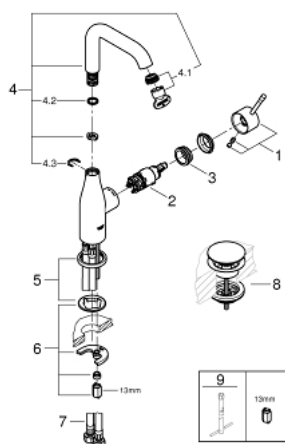

24 182 001 ESSENCE СМЕСИТЕЛЬ ОДНОРЫЧАЖНЫЙ ДЛЯ РАКОВИНЫ, DN 15 РАЗМЕР L

ОПИСАНИЕ ПРОДУКТА

- Colour: хром
- монтаж на одно отверстие
- металлический рычаг
- GROHE SilkMove Плавность и точность управления - керамический картридж 28 мм
- с ограничителем температуры
- GROHE LongLife Finish - стойкое долговечное покрытие
- GROHE EcoJoy Технология совершенного потока при уменьшенном расходе воды
- максимальный расход воды (при 3 бара): 5 л/мин
- GROHE AquaGuide регулируемый аэратор
- GROHE FastFixation Plus Система ускорения и оптимизации монтажа
- поворотный излив с аэратором и стопором
- регулируемый радиус поворота 0° / 150° / 360°
- гладкий корпус
- нажимной донный клапан
- гибкая подводка
- минимальное давление 1,0 бар
- профессиональная серия

24 182 001 ESSENCE СМЕСИТЕЛЬ ОДНОРЫЧАЖНЫЙ ДЛЯ РАКОВИНЫ, DN 15 РАЗМЕР L

ЗАПАСНЫЕ ЧАСТИ

- 1: Рычаг (Spare part-nr. 46919000)
- 2: Картридж (Spare part-nr. 46580000)
- 3: screw ring (Spare part-nr. 48591000)
- 4: Трубообразный излив (Spare part-nr. 13374000)
- 4.1: Аэратор (Spare part-nr. 48270000)
- 4.2: Накладное кольцо (Spare part-nr. 0128500M)
- 4.3: Страховочное кольцо (Spare part-nr. 4826600M)
- 5: Розетка (Spare part-nr. 48603000)
- 6: Обратное резьбовое соединение (Spare part-nr. 46645000)
- 7: Шланг под давлением (Spare part-nr. 46255000)
- 8: Сливной нажимной гарнитур (Spare part-nr. 65807000)
- 9: Монтажный ключ (Spare part-nr. 19017000)*