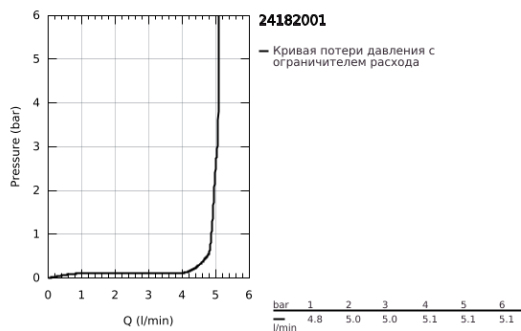

24 182 001 ESSENCE СМЕСИТЕЛЬ ОДНОРЫЧАЖНЫЙ ДЛЯ РАКОВИНЫ, DN 15 РАЗМЕР L

ОПИСАНИЕ ПРОДУКТА

- Colour: хром
- монтаж на одно отверстие
- металлический рычаг
- GROHE SilkMove Плавность и точность управления - керамический картридж 28 мм
- с ограничителем температуры
- GROHE LongLife Finish - стойкое долговечное покрытие
- GROHE EcoJoy Технология совершенного потока при уменьшенном расходе воды
- максимальный расход воды (при 3 бара): 5 л/мин
- GROHE AquaGuide регулируемый аэратор
- GROHE FastFixation Plus Система ускорения и оптимизации монтажа
- поворотный излив с аэратором и стопором
- регулируемый радиус поворота 0° / 150° / 360°
- гладкий корпус
- нажимной донный клапан
- гибкая подводка
- минимальное давление 1,0 бар
- профессиональная серия