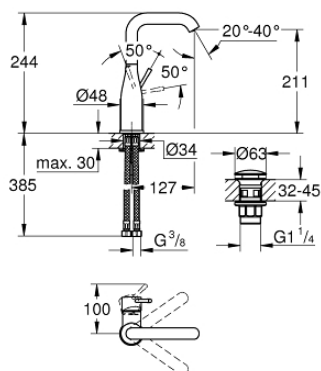

24 182 001 ESSENCE СМЕСИТЕЛЬ ОДНОРЫЧАЖНЫЙ ДЛЯ РАКОВИНЫ, DN 15 РАЗМЕР L

ОПИСАНИЕ ПРОДУКТА

- Colour: хром
- монтаж на одно отверстие
- металлический рычаг
- GROHE SilkMove Плавность и точность управления - керамический картридж 28 мм
- с ограничителем температуры
- GROHE LongLife Finish - стойкое долговечное покрытие
- GROHE EcoJoy Технология совершенного потока при уменьшенном расходе воды
- максимальный расход воды (при 3 бара): 5 л/мин
- GROHE AquaGuide регулируемый аэратор
- GROHE FastFixation Plus Система ускорения и оптимизации монтажа
- поворотный излив с аэратором и стопором
- регулируемый радиус поворота 0° / 150° / 360°
- гладкий корпус
- нажимной донный клапан
- гибкая подводка
- минимальное давление 1,0 бар
- профессиональная серия

24 182 001 ESSENCE СМЕСИТЕЛЬ ОДНОРЫЧАЖНЫЙ ДЛЯ РАКОВИНЫ, DN 15 РАЗМЕР L

ЗАПАСНЫЕ ЧАСТИ

- 1: Рычаг (Spare part-nr. 46919000)
- 2: Картридж (Spare part-nr. 46580000)
- 3: screw ring (Spare part-nr. 48591000)
- 4: Трубообразный излив (Spare part-nr. 13374000)
- 4.1: Аэратор (Spare part-nr. 48270000)
- 4.2: Накладное кольцо (Spare part-nr. 0128500M)
- 4.3: Страховочное кольцо (Spare part-nr. 4826600M)
- 5: Розетка (Spare part-nr. 48603000)
- 6: Обратное резьбовое соединение (Spare part-nr. 46645000)
- 7: Шланг под давлением (Spare part-nr. 46255000)
- 8: Сливной нажимной гарнитур (Spare part-nr. 65807000)
- 9: Монтажный ключ (Spare part-nr. 19017000)*