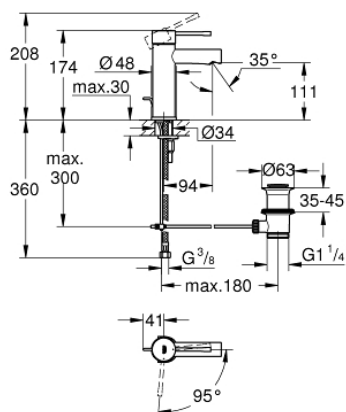

## 24 183 001 ESSENCE СМЕСИТЕЛЬ ОДНОРЫЧАЖНЫЙ ДЛЯ РАКОВИНЫ, DN 15 РАЗМЕР S

### ОПИСАНИЕ ПРОДУКТА

- Colour: хром
- монтаж на одно отверстие
- металлический рычаг
- GROHE SilkMove Плавность и точность управления - керамический картридж 28 мм
- OpenCold подача холодной воды в среднем положении рычага экономит горячую воду
- с ограничителем температуры
- GROHE LongLife Finish - стойкое долговечное покрытие
- GROHE EcoJoy Технология совершенного потока при уменьшенном расходе воды
- максимальный расход воды (при 3 бара): 5 л/мин
- GROHE FastFixation Plus Система ускорения и оптимизации монтажа

- рычажный донный клапан 1 1/4"
- гибкая подводка
- минимальное давление 1,0 бар
- профессиональная серия