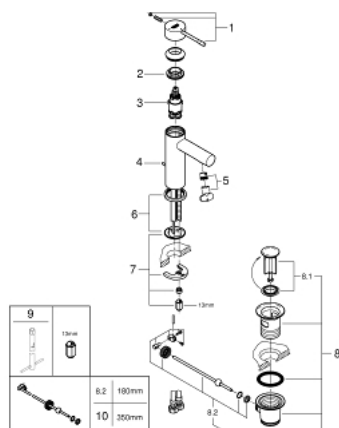

24 183 001 ESSENCE СМЕСИТЕЛЬ ОДНОРЫЧАЖНЫЙ ДЛЯ РАКОВИНЫ, DN 15 РАЗМЕР S

ЗАПАСНЫЕ ЧАСТИ

1. 1: Рычаг (Spare part-nr. 46918000)
   - 2: Крепежное кольцо (Spare part-nr. 46715000)
   - 3: Картридж (Spare part-nr. 46580000)
   - 4: Тяга (Spare part-nr. 46739000)
   - 5: Аэратор (Spare part-nr. 46765000)
   - 6: Розетка (Spare part-nr. 48603000)
   - 7: Обратное резьбовое соединение (Spare part-nr. 46645000)
   - 8: Сливной гарнитур 1 1/4" (Spare part-nr. 28910000)
   - 8.1: Пробка (Spare part-nr. 07182000)
   - 8.2: Эксцентриковая тяга (Spare part-nr. 07052000)
   - 9: Монтажный ключ (Spare part-nr. 19017000)*
   - 10: Эксцентриковая тяга (Spare part-nr. 07341000)*
2. Optional accessories