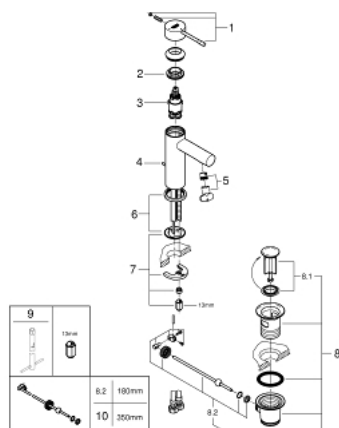

## 24 183 001 ESSENCE СМЕСИТЕЛЬ ОДНОРЫЧАЖНЫЙ ДЛЯ РАКОВИНЫ, DN 15 РАЗМЕР S

### ОПИСАНИЕ ПРОДУКТА

- Colour: хром
- монтаж на одно отверстие
- металлический рычаг
- GROHE SilkMove Плавность и точность управления - керамический картридж 28 мм
- OpenCold подача холодной воды в среднем положении рычага экономит горячую воду
- с ограничителем температуры
- GROHE LongLife Finish - стойкое долговечное покрытие
- GROHE EcoJoy Технология совершенного потока при уменьшенном расходе воды
- максимальный расход воды (при 3 бара): 5 л/мин
- GROHE FastFixation Plus Система ускорения и оптимизации монтажа

### ЗАПАСНЫЕ ЧАСТИ

- 1: Рычаг (Spare part-nr. 46918000)
  - 2: Крепежное кольцо (Spare part-nr. 46715000)
  - 3: Картридж (Spare part-nr. 46580000)
  - 4: Тяга (Spare part-nr. 46739000)
  - 5: Аэратор (Spare part-nr. 46765000)
  - 6: Розетка (Spare part-nr. 48603000)
  - 7: Обратное резьбовое соединение (Spare part-nr. 46645000)
  - 8: Сливной гарнитур 1 1/4" (Spare part-nr. 28910000)
  - 8.1: Пробка (Spare part-nr. 07182000)
  - 8.2: Эксцентриковая тяга (Spare part-nr. 07052000)
  - 9: Монтажный ключ (Spare part-nr. 19017000)\*
  - 10: Эксцентриковая тяга (Spare part-nr. 07341000)\*
- \* Optional accessories