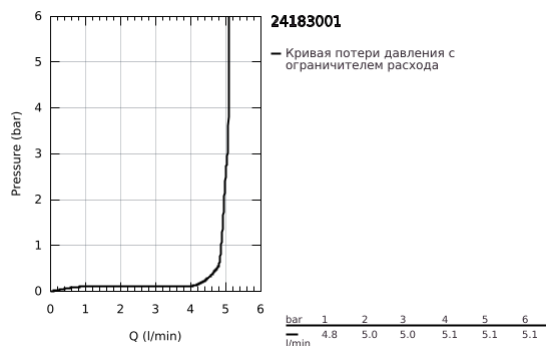

- рычажный донный клапан 1 1/4"
- гибкая подводка
- минимальное давление 1,0 бар
- профессиональная серия