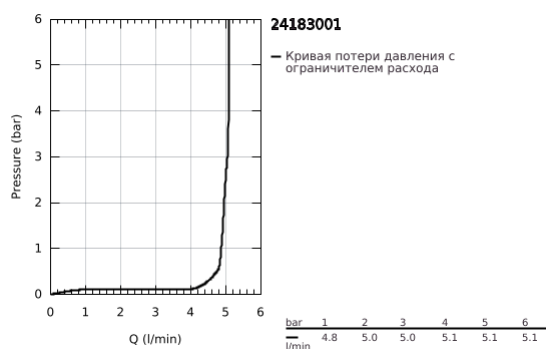

24 183 001 ESSENCE СМЕСИТЕЛЬ ОДНОРЫЧАЖНЫЙ ДЛЯ РАКОВИНЫ, DN 15 РАЗМЕР S

ОПИСАНИЕ ПРОДУКТА

- Colour: хром
- монтаж на одно отверстие
- металлический рычаг
- GROHE SilkMove Плавность и точность управления - керамический картридж 28 мм
- EcoMode подача холодной воды в среднем положении рычага экономит горячую воду
- с ограничителем температуры
- GROHE LongLife Finish - стойкое долговечное покрытие
- GROHE EcoJoy Технология совершенного потока при уменьшенном расходе воды
- максимальный расход воды (при 3 бара): 5 л/мин
- GROHE FastFixation Plus Система ускорения и оптимизации монтажа

- рычажный донный клапан 1 1/4"
- гибкая подводка
- минимальное давление 1,0 бар
- профессиональная серия
- замена для 23 379 001

24 183 001 ESSENCE СМЕСИТЕЛЬ ОДНОРЫЧАЖНЫЙ ДЛЯ РАКОВИНЫ, DN 15 РАЗМЕР S

ЗАПАСНЫЕ ЧАСТИ