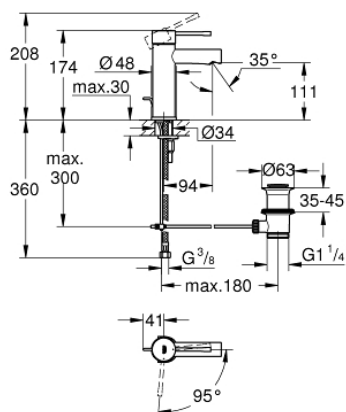

24 183 001 ESSENCE СМЕСИТЕЛЬ ОДНОРЫЧАЖНЫЙ ДЛЯ РАКОВИНЫ, DN 15 РАЗМЕР S

ОПИСАНИЕ ПРОДУКТА

- Colour: хром
- монтаж на одно отверстие
- металлический рычаг
- GROHE SilkMove Плавность и точность управления - керамический картридж 28 мм
- EcoMode подача холодной воды в среднем положении рычага экономит горячую воду
- с ограничителем температуры
- GROHE LongLife Finish - стойкое долговечное покрытие
- GROHE EcoJoy Технология совершенного потока при уменьшенном расходе воды
- максимальный расход воды (при 3 бара): 5 л/мин
- GROHE FastFixation Plus Система ускорения и оптимизации монтажа

- рычажный донный клапан 1 1/4"
- гибкая подводка
- минимальное давление 1,0 бар
- профессиональная серия
- замена для 23 379 001

24 183 001 ESSENCE СМЕСИТЕЛЬ ОДНОРЫЧАЖНЫЙ ДЛЯ РАКОВИНЫ, DN 15 РАЗМЕР S

ЗАПАСНЫЕ ЧАСТИ

- 1: Рычаг (Spare part-nr. 46918000)
 - 2: Крепежное кольцо (Spare part-nr. 46715000)
 - 3: Картридж (Spare part-nr. 46580000)
 - 4: Тяга (Spare part-nr. 46739000)
 - 5: Аэратор (Spare part-nr. 46765000)
 - 6: Розетка (Spare part-nr. 48603000)
 - 7: Обратное резьбовое соединение (Spare part-nr. 46645000)
 - 8: Сливной гарнитур 1 1/4" (Spare part-nr. 28910000)
 - 8.1: Пробка (Spare part-nr. 07182000)
 - 8.2: Эксцентриковая тяга (Spare part-nr. 07052000)
 - 9: Монтажный ключ (Spare part-nr. 19017000)*
 - 10: Эксцентриковая тяга (Spare part-nr. 07341000)*
- * Optional accessories