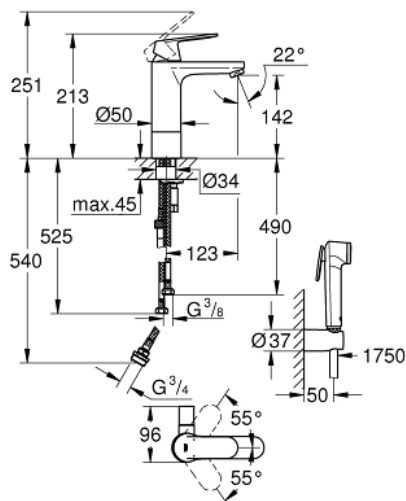

24 191 000 EUROSMART COSMOPOLITAN СМЕСИТЕЛЬ ОДНОРЫЧАЖНЫЙ ДЛЯ РАКОВИНЫ, 1/2" РАЗМЕР М

ОПИСАНИЕ ПРОДУКТА

- Colour: хром
- монтаж на одно отверстие
- металлический рычаг
- GROHE SilkMove Плавность и точность управления - керамический картридж 35 мм
- настраиваемый ограничитель потока
- ограничитель температуры
- GROHE LongLife finish - стойкое долговечное покрытие
- GROHE EcoJoy Технология совершенного потока при уменьшенном расходе воды
- максимальный расход воды (при 3 бара): 5 л/мин
- GROHE FastFixation быстрая монтажная система
- со встроенным запорным клапаном
- гладкий корпус
- гибкая подводка
- с душевым набором, состоящим из:
 - душ со встроенным переключателем
 - настенный держатель душа
 - душевой шланг