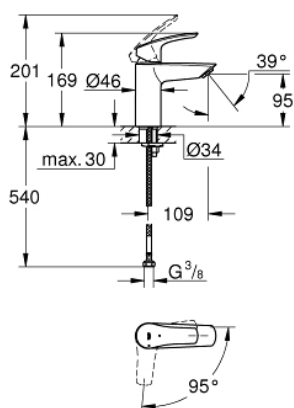

24 192 003 EUROSMART СМЕСИТЕЛЬ ОДНОРЫЧАЖНЫЙ ДЛЯ РАКОВИНЫ, DN 15 РАЗМЕР S

ОПИСАНИЕ ПРОДУКТА

- Colour: хром
- Cradle to Cradle Certified® Золотой уровень
- монтаж на одно отверстие
- металлический рычаг
- GROHE SilkMove Плавность и точность управления - керамический картридж 28 мм
- OpenCold подача холодной воды в среднем положении рычага экономит горячую воду
- с ограничителем температуры
- GROHE LongLife Finish - стойкое долговечное покрытие
- Изолированный водоток - вода не контактирует с металлами корпуса смесителя
- GROHE EcoJoy Технология совершенного потока при уменьшенном расходе воды
- максимальный расход воды (при 3 бара): 5 л/мин
- GROHE FastFixation система быстрого монтажа
- гладкий корпус
- гибкая подводка
- профессиональная серия