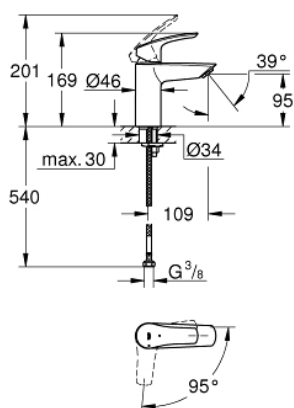

24 192 003 EUROSMART СМЕСИТЕЛЬ ОДНОРЫЧАЖНЫЙ ДЛЯ РАКОВИНЫ, DN 15 РАЗМЕР S

ОПИСАНИЕ ПРОДУКТА

- Colour: хром
- Cradle to Cradle Certified® Золотой уровень
- монтаж на одно отверстие
- металлический рычаг
- GROHE SilkMove Плавность и точность управления - керамический картридж 28 мм
- EcoMode подача холодной воды в среднем положении рычага экономит горячую воду
- с ограничителем температуры
- GROHE LongLife Finish - стойкое долговечное покрытие
- Изолированный водоток - вода не контактирует с металлами корпуса смесителя
- GROHE EcoJoy Технология совершенного потока при уменьшенном расходе воды
- максимальный расход воды (при 3 бара): 5 л/мин
- GROHE FastFixation система быстрого монтажа
- гладкий корпус
- гибкая подводка
- профессиональная серия