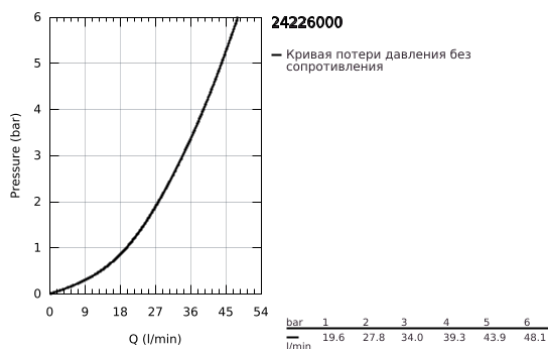

24 226 000 EUROSMART COSMOPOLITAN СМЕСИТЕЛЬ ОДНОРЫЧАЖНЫЙ СКРЫТОГО МОНТАЖА ДЛЯ ВАННЫ С ПЕРЕКЛЮЧАТЕЛЕМ НА 3 ПОЛОЖЕНИЯ

ОПИСАНИЕ ПРОДУКТА

- Colour: хром
- комплект верхней монтажной части для GROHE Rapido SmartBox 35 600/35 604 (универсальная встраиваемая часть)
- GROHE SilkMove керамический картридж Ø 46 мм
- настенная панель с GROHE FastFixation (скрытоеуплотнение штока, скрытое крепление)
- металлическая накладная панель, регулируемая на 6°
- металлический рычаг
- переключатель на 3 положения
- без встраиваемого механизма 35 600/35 604 - приобретается отдельно
- распределение расхода: выход А = 27 л/мин выход В = 27 л/мин выход С = 27 л/мин