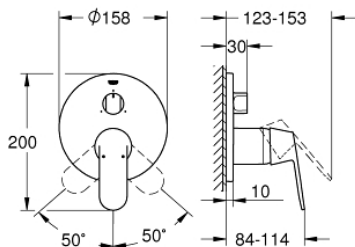

24 226 000 EUROSMART COSMOPOLITAN СМЕСИТЕЛЬ ОДНОРЫЧАЖНЫЙ СКРЫТОГО МОНТАЖА ДЛЯ ВАННЫ С ПЕРЕКЛЮЧАТЕЛЕМ НА 3 ПОЛОЖЕНИЯ

ОПИСАНИЕ ПРОДУКТА

- Colour: хром
- комплект верхней монтажной части для GROHE Rapido SmartBox 35 600/35 604 (универсальная встраиваемая часть)
- GROHE SilkMove керамический картридж Ø 46 мм
- настенная панель с GROHE FastFixation (скрытоеуплотнение штока, скрытое крепление)
- металлическая накладная панель, регулируемая на 6°
- металлический рычаг
- переключатель на 3 положения
- без встраиваемого механизма 35 600/35 604 - приобретается отдельно
- распределение расхода: выход А = 27 л/мин выход В = 27 л/мин выход С = 27 л/мин

24 226 000 EUROSMART COSMOPOLITAN СМЕСИТЕЛЬ ОДНОРЫЧАЖНЫЙ СКРЫТОГО МОНТАЖА ДЛЯ ВАННЫ С ПЕРЕКЛЮЧАТЕЛЕМ НА 3 ПОЛОЖЕНИЯ

ЗАПАСНЫЕ ЧАСТИ

- 1: Рычаг (Spare part-nr. 46682000)
 - 2: Кнопка переключателя (Spare part-nr. 48447000)
 - 3: Розетка (Spare part-nr. 49108000)
 - 4: Монтажная плата (Spare part-nr. 49094000)
 - 5: Колпак (Spare part-nr. 02693000)
 - 6: Картридж (Spare part-nr. 46048000)
 - 7: Переключатель (Spare part-nr. 48448000)
 - 8: Уплотнение (Spare part-nr. 48360000)
 - 9: Ограничитель температуры (Spare part-nr. 46308000)*
 - 10: Универсальный набор удлинителей, 25 мм (Spare part-nr. 14056000)*
 - 11: Универсальный набор удлинителей для 1-рычажных смесителей, 50 мм (Spare part-nr. 14057000)*
- * Optional accessories