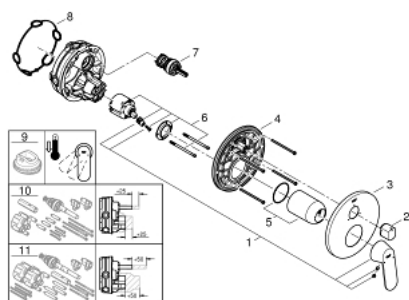

24 226 000 EUROSMART COSMOPOLITAN СМЕСИТЕЛЬ ОДНОРЫЧАЖНЫЙ СКРЫТОГО МОНТАЖА ДЛЯ ВАННЫ С ПЕРЕКЛЮЧАТЕЛЕМ НА 3 ПОЛОЖЕНИЯ

ОПИСАНИЕ ПРОДУКТА

- Colour: хром
- комплект верхней монтажной части для GROHE Rapido SmartBox 35 600/35 604 (универсальная встраиваемая часть)
- GROHE SilkMove керамический картридж Ø 46 мм
- настенная панель с GROHE FastFixation (скрытоеуплотнение штока, скрытое крепление)
- металлическая накладная панель, регулируемая на 6°
- металлический рычаг
- переключатель на 3 положения
- без встраиваемого механизма 35 600/35 604 - приобретается отдельно
- распределение расхода: выход А = 27 л/мин выход В = 27 л/мин выход С = 27 л/мин

24 226 000 EUROSMART COSMOPOLITAN СМЕСИТЕЛЬ ОДНОРЫЧАЖНЫЙ СКРЫТОГО МОНТАЖА ДЛЯ ВАННЫ С ПЕРЕКЛЮЧАТЕЛЕМ НА 3 ПОЛОЖЕНИЯ

ЗАПАСНЫЕ ЧАСТИ

- 1: Рычаг (Spare part-nr. 46682000)
 - 2: Кнопка переключателя (Spare part-nr. 48447000)
 - 3: Розетка (Spare part-nr. 49108000)
 - 4: Монтажная плата (Spare part-nr. 49094000)
 - 5: Колпак (Spare part-nr. 02693000)
 - 6: Картридж (Spare part-nr. 46048000)
 - 7: Переключатель (Spare part-nr. 48448000)
 - 8: Уплотнение (Spare part-nr. 48360000)
 - 9: Ограничитель температуры (Spare part-nr. 46308000)*
 - 10: Универсальный набор удлинителей, 25 мм (Spare part-nr. 14056000)*
 - 11: Универсальный набор удлинителей для 1-рычажных смесителей, 50 мм (Spare part-nr. 14057000)*
- * Optional accessories