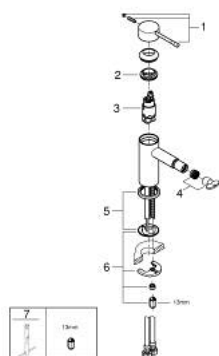

24 395 KF1 ESSENCE СМЕСИТЕЛЬ ОДНОРЫЧАЖНЫЙ ДЛЯ БИДЕ DN 15 S-SIZE

ОПИСАНИЕ ПРОДУКТА

- Colour: фантомный чёрный
- монтаж на одно отверстие
- металлический рычаг
- GROHE SilkMove Плавность и точность управления - керамический картридж 28 мм
- с ограничителем температуры
- GROHE EcoJoy Технология совершенного потока при уменьшенном расходе воды
- максимальный расход воды (при 3 бара): 5 л/мин
- GROHE FastFixation Plus Система ускорения и оптимизации монтажа
- аэратор с шаровым шарниром
- гладкий корпус
- гибкая подводка
- минимальное давление 1,0 бар

24 395 KF1 **ESSENCE СМЕСИТЕЛЬ ОДНОРЫЧАЖНЫЙ ДЛЯ БИДЕ**
DN 15
S-SIZE

ЗАПАСНЫЕ ЧАСТИ

- 1: Рычаг (Spare part-nr. 46917KF0)
 - 2: Крепежное кольцо (Spare part-nr. 46715000)
 - 3: Картридж (Spare part-nr. 46580000)
 - 4: Аэратор (Spare part-nr. 13998000)
 - 5: Розетка (Spare part-nr. 48603KF0)
 - 6: Обратное резьбовое соединение (Spare part-nr. 46645000)
 - 7: Монтажный ключ (Spare part-nr. 19017000)*
- * Optional accessories