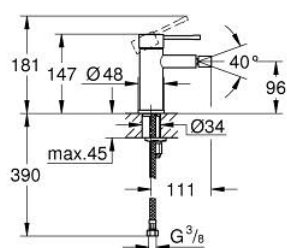

24 395 KF1 ESSENCE СМЕСИТЕЛЬ ОДНОРЫЧАЖНЫЙ ДЛЯ БИДЕ DN 15 S-SIZE

ОПИСАНИЕ ПРОДУКТА

- Colour: фантомный чёрный
- монтаж на одно отверстие
- металлический рычаг
- GROHE SilkMove Плавность и точность управления - керамический картридж 28 мм
- с ограничителем температуры
- GROHE EcoJoy Технология совершенного потока при уменьшенном расходе воды
- максимальный расход воды (при 3 бара): 5 л/мин
- GROHE FastFixation Plus Система ускорения и оптимизации монтажа
- аэратор с шаровым шарниром
- гладкий корпус
- гибкая подводка
- минимальное давление 1,0 бар

24 395 KF1 **ESSENCE СМЕСИТЕЛЬ ОДНОРЫЧАЖНЫЙ ДЛЯ БИДЕ**
DN 15
S-SIZE

ЗАПАСНЫЕ ЧАСТИ

- 1: Рычаг (Spare part-nr. 46917KF0)
 - 2: Крепежное кольцо (Spare part-nr. 46715000)
 - 3: Картридж (Spare part-nr. 46580000)
 - 4: Аэратор (Spare part-nr. 13998000)
 - 5: Розетка (Spare part-nr. 48603KF0)
 - 6: Обратное резьбовое соединение (Spare part-nr. 46645000)
 - 7: Монтажный ключ (Spare part-nr. 19017000)*
- * Optional accessories