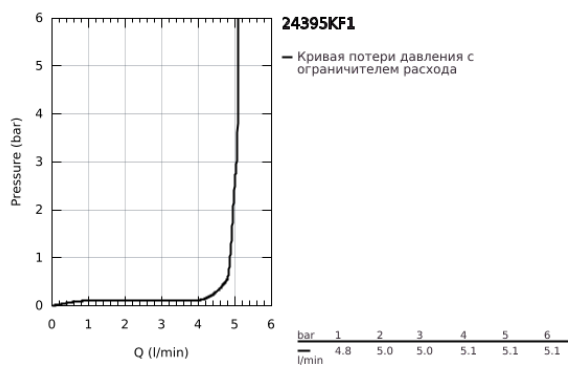

24 395 KF1 ESSENCE СМЕСИТЕЛЬ ОДНОРЫЧАЖНЫЙ ДЛЯ БИДЕ DN 15 S-SIZE

ОПИСАНИЕ ПРОДУКТА

- Colour: фантомный чёрный
- монтаж на одно отверстие
- металлический рычаг
- GROHE SilkMove Плавность и точность управления - керамический картридж 28 мм
- с ограничителем температуры
- GROHE EcoJoy Технология совершенного потока при уменьшенном расходе воды
- максимальный расход воды (при 3 бара): 5 л/мин
- GROHE FastFixation Plus Система ускорения и оптимизации монтажа
- аэратор с шаровым шарниром
- гладкий корпус
- гибкая подводка
- минимальное давление 1,0 бар

24 395 KF1 **ESSENCE СМЕСИТЕЛЬ ОДНОРЫЧАЖНЫЙ ДЛЯ БИДЕ**
DN 15
S-SIZE

ЗАПАСНЫЕ ЧАСТИ

- 1: Рычаг (Spare part-nr. 46917KF0)
 - 2: Крепежное кольцо (Spare part-nr. 46715000)
 - 3: Картридж (Spare part-nr. 46580000)
 - 4: Аэратор (Spare part-nr. 13998000)
 - 5: Розетка (Spare part-nr. 48603KF0)
 - 6: Обратное резьбовое соединение (Spare part-nr. 46645000)
 - 7: Монтажный ключ (Spare part-nr. 19017000)*
- * Optional accessories