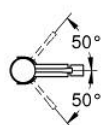

24 395 KF1 ESSENCE СМЕСИТЕЛЬ ОДНОРЫЧАЖНЫЙ ДЛЯ БИДЕ DN 15 S-SIZE

ОПИСАНИЕ ПРОДУКТА

- Colour: фантомный чёрный
- монтаж на одно отверстие
- металлический рычаг
- GROHE SilkMove Плавность и точность управления - керамический картридж 28 мм
- с ограничителем температуры
- GROHE EcoJoy Технология совершенного потока при уменьшенном расходе воды
- максимальный расход воды (при 3 бара): 5 л/мин
- GROHE FastFixation Plus Система ускорения и оптимизации монтажа
- аэратор с шаровым шарниром
- гладкий корпус
- гибкая подводка
- минимальное давление 1,0 бар

24 395 KF1 **ESSENCE СМЕСИТЕЛЬ ОДНОРЫЧАЖНЫЙ ДЛЯ БИДЕ**
DN 15
S-SIZE

ЗАПАСНЫЕ ЧАСТИ

- 1: Рычаг (Spare part-nr. 46917KF0)
 - 2: Крепежное кольцо (Spare part-nr. 46715000)
 - 3: Картридж (Spare part-nr. 46580000)
 - 4: Аэратор (Spare part-nr. 13998000)
 - 5: Розетка (Spare part-nr. 48603KF0)
 - 6: Обратное резьбовое соединение (Spare part-nr. 46645000)
 - 7: Монтажный ключ (Spare part-nr. 19017000)*
- * Optional accessories